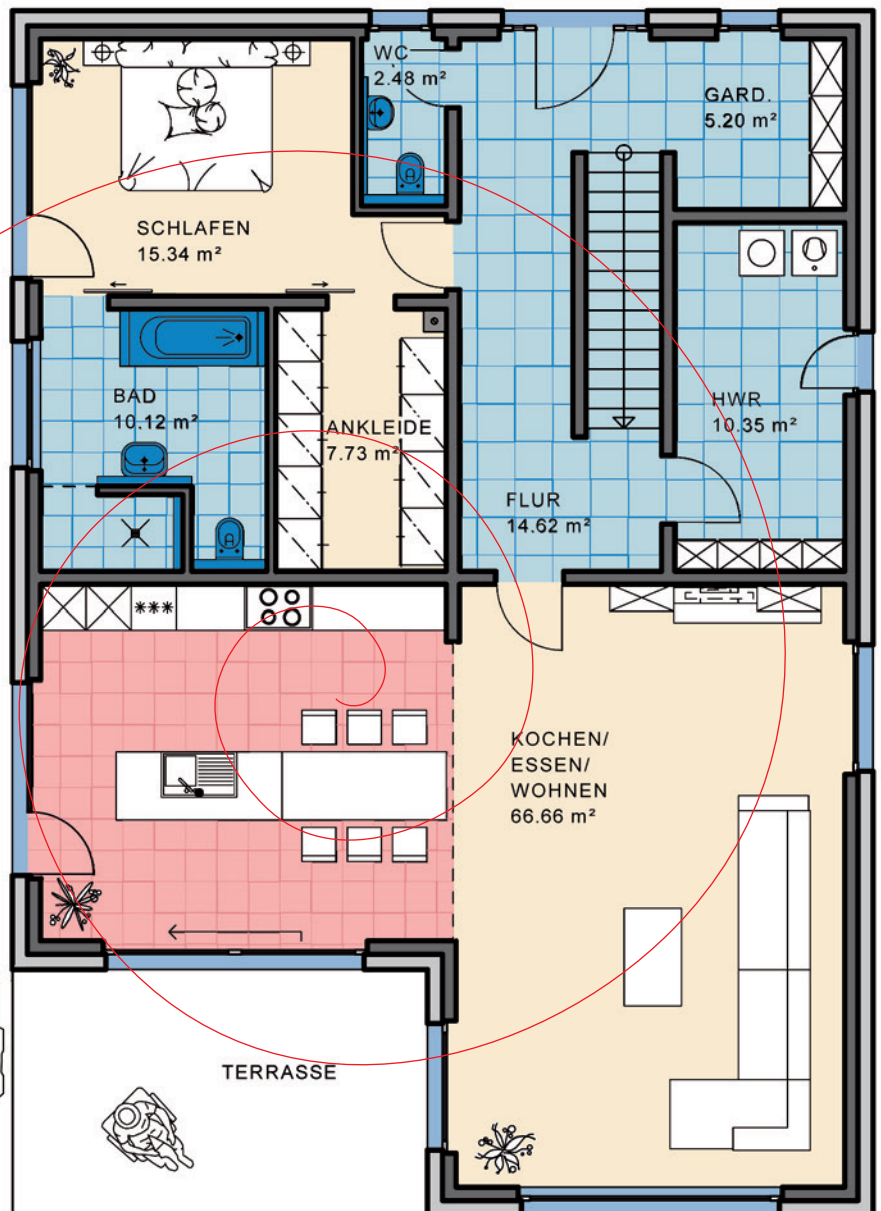

Einfamilienhaus Grosseto

11,40
15,90

Wohnnutzfläche
gesamt ohne Keller
199,58 m²

Wohnfläche
nach WoFIV
196,29 m²

Maßstab 1:100
WNFL 132,50 m²

KMH

... mit der Garantie einer über 100-jährigen Bau erfahrung

Nord-Ansicht

Ost-Ansicht

Süd-Ansicht

West-Ansicht

EFH Typ Grosseto

OG

Maßstab 1:100
WNFL 67,08 m²
Flachdach

KG

Maßstab
verkleinert