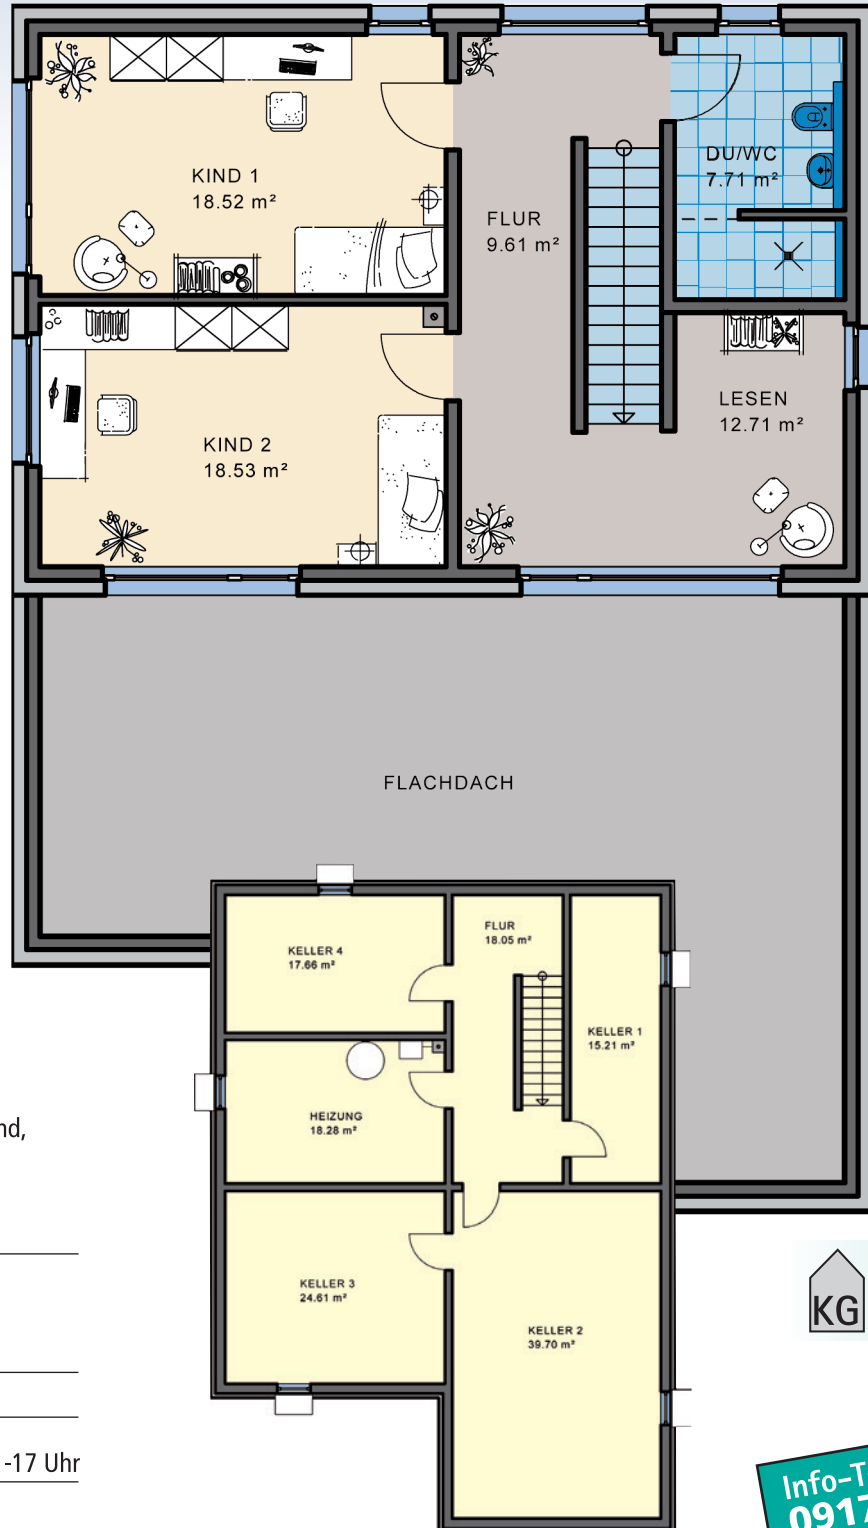

Einfamilienhaus Grosseto

11,40
15,90

Wohnnutzfläche
gesamt ohne Keller
199,58 m²

Wohnfläche
nach WoFIV
196,29 m²

Maßstab 1:100
WNFL 132,50 m²

KMH

... mit der Garantie einer über 100-jährigen Bau erfahrung

Nord-Ansicht

Ost-Ansicht

Süd-Ansicht

West-Ansicht

EFH Typ Grosseto

OG

Maßstab 1:100
WNFL 67,08 m²
Flachdach

KG

Maßstab
verkleinert