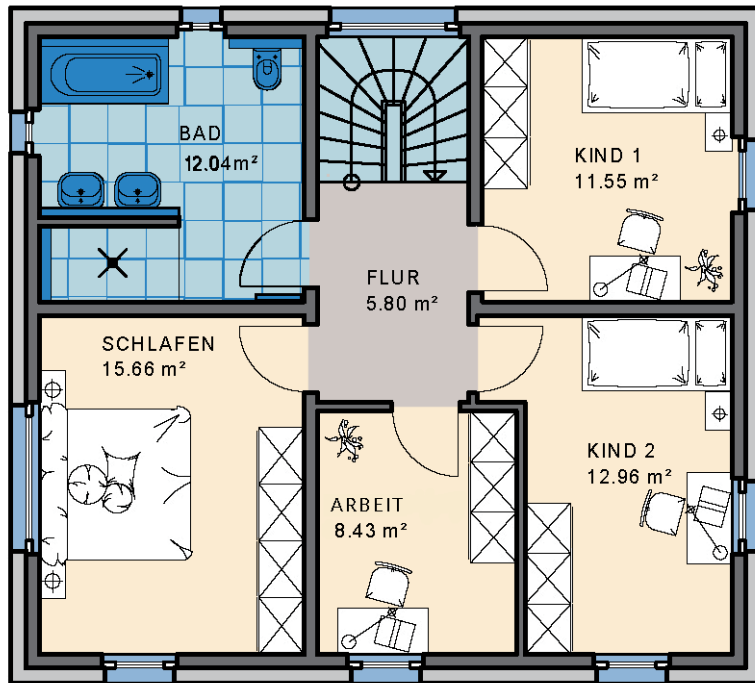

Alto 138

Einfamilienhaus inkl. Fundamentplatte

Maßstab 1:100
WNFL 71,32 m²

Wohnnutzfläche
gesamt
137,76 m²

Wohnfläche
nach WoFIV
122,83 m²

EFH Typ **Alto 138**

OG Maßstab 1:100
WNFL. 66,44 m²

Satteldach,
Neigung: 22°