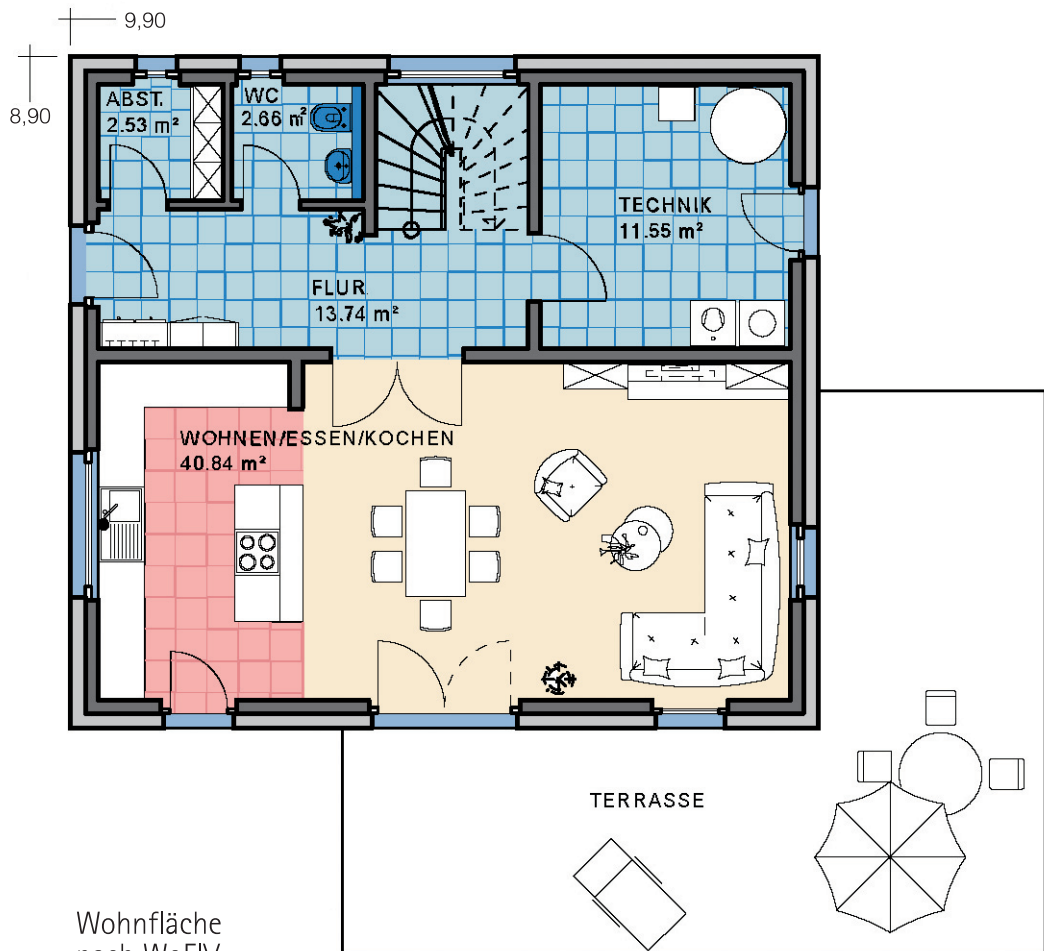

Alto 138

Einfamilienhaus inkl. Fundamentplatte

Maßstab 1:100
WNFL 71,32 m²

Wohnnutzfläche
gesamt
137,76 m²

Wohnfläche
nach WoFIV
122,83 m²

EFH Typ **Alto 138**

OG Maßstab 1:100
WNFL. 66,44 m²

Satteldach,
Neigung: 22°