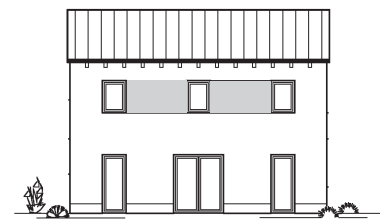

Süd-Ansicht