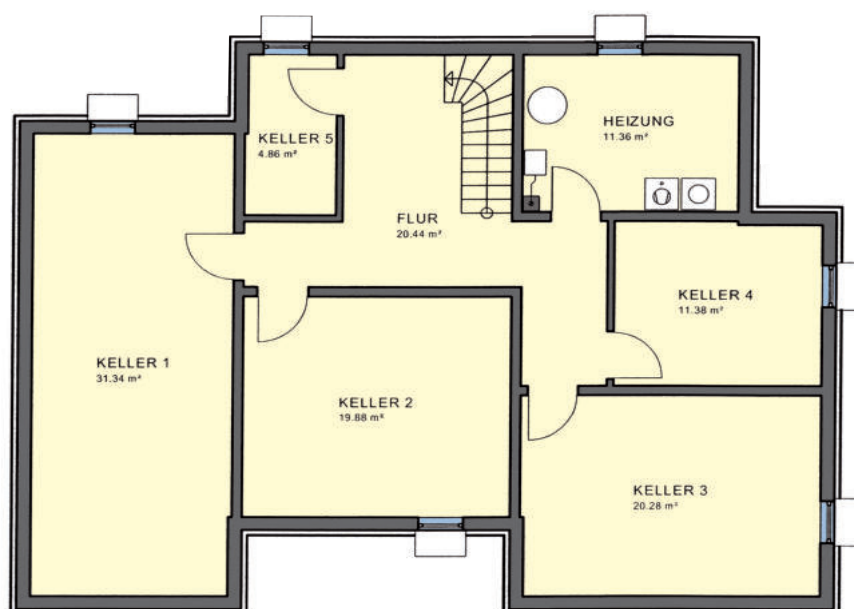

Einfamilienhaus **Ancona** "Bungalow"

Wohnnutzfläche
gesamt ohne Keller
118,69 m²

Wohnfläche
nach WoFIV
116,61 m²

Walmdach,
Neigung: 22°

EG

Maßstab 1:100
WNFL. 118,69 m²

KMH

... mit der Garantie einer über 100-jährigen Bau erfahrung

EFH Typ **Ancona** "Bungalow"

Nord-Ansicht

Ost-Ansicht

Süd-Ansicht

West-Ansicht

KG Maßstab
verkleinert

Sie finden uns

mitten im Fränkischen Seenland,
an der B2