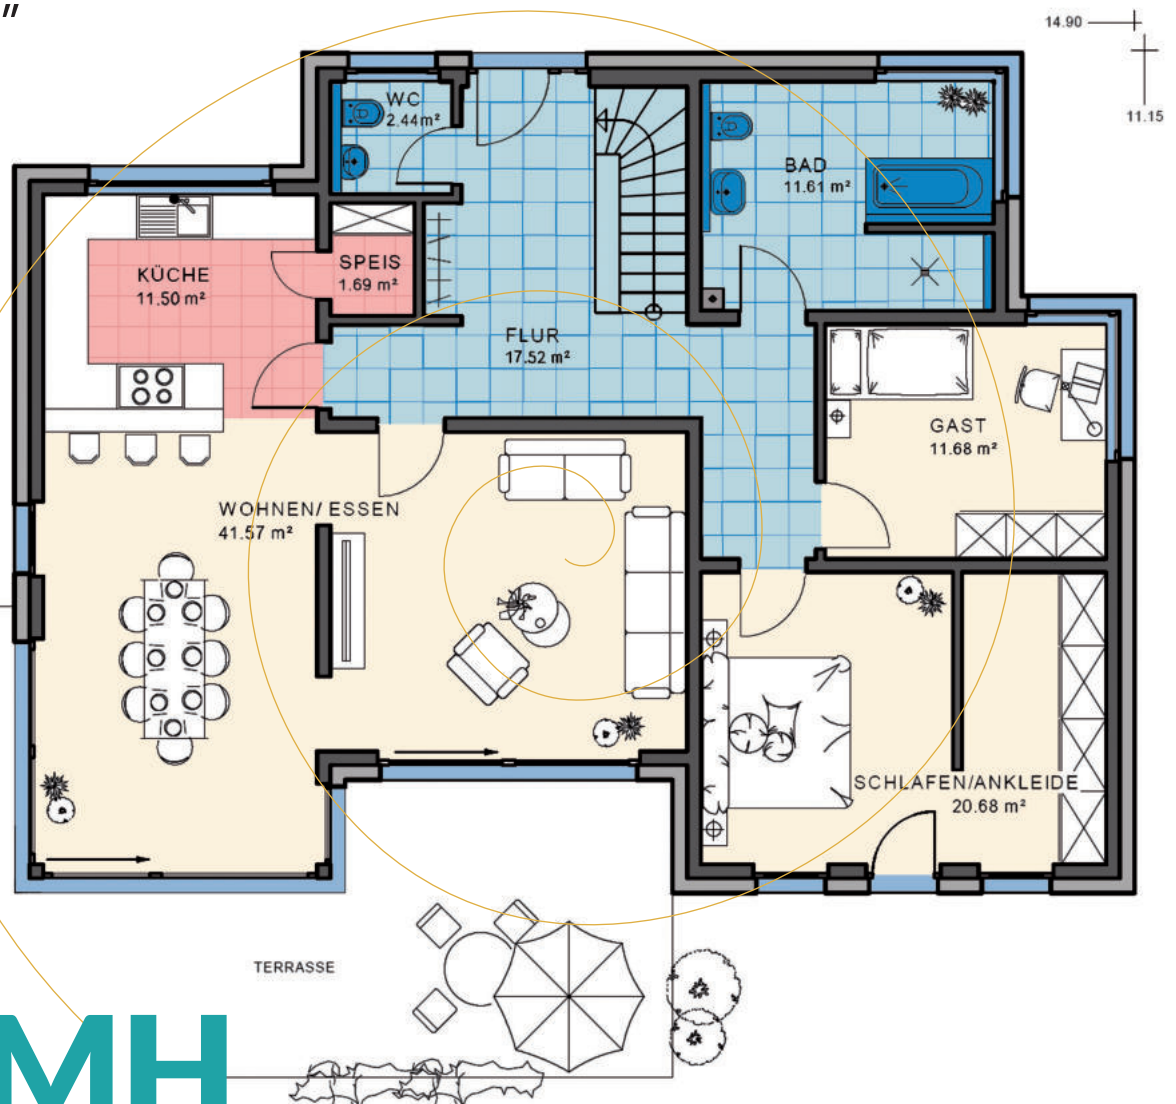

Einfamilienhaus **Ancona** "Bungalow"

Wohnnutzfläche
gesamt ohne Keller
118,69 m²

Wohnfläche
nach WoFIV
116,61 m²

Walmdach,
Neigung: 22°

EG

Maßstab 1:100
WNFL. 118,69 m²

KMH

... mit der Garantie einer über 100-jährigen Bau erfahrung

EFH Typ **Ancona** "Bungalow"

Nord-Ansicht

Ost-Ansicht

Süd-Ansicht

West-Ansicht

KG Maßstab
verkleinert

Sie finden uns

mitten im Fränkischen Seenland,
an der B2