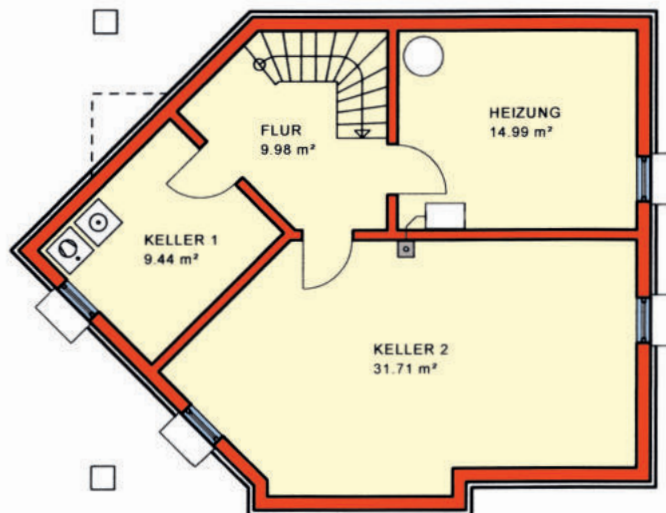

KG Maßstab
verkleinert

Info-Telefon
09172/69 61-0
www.kmh.de
info@kmh.de

KMH
KÖHNLEIN MASSIVHAUS