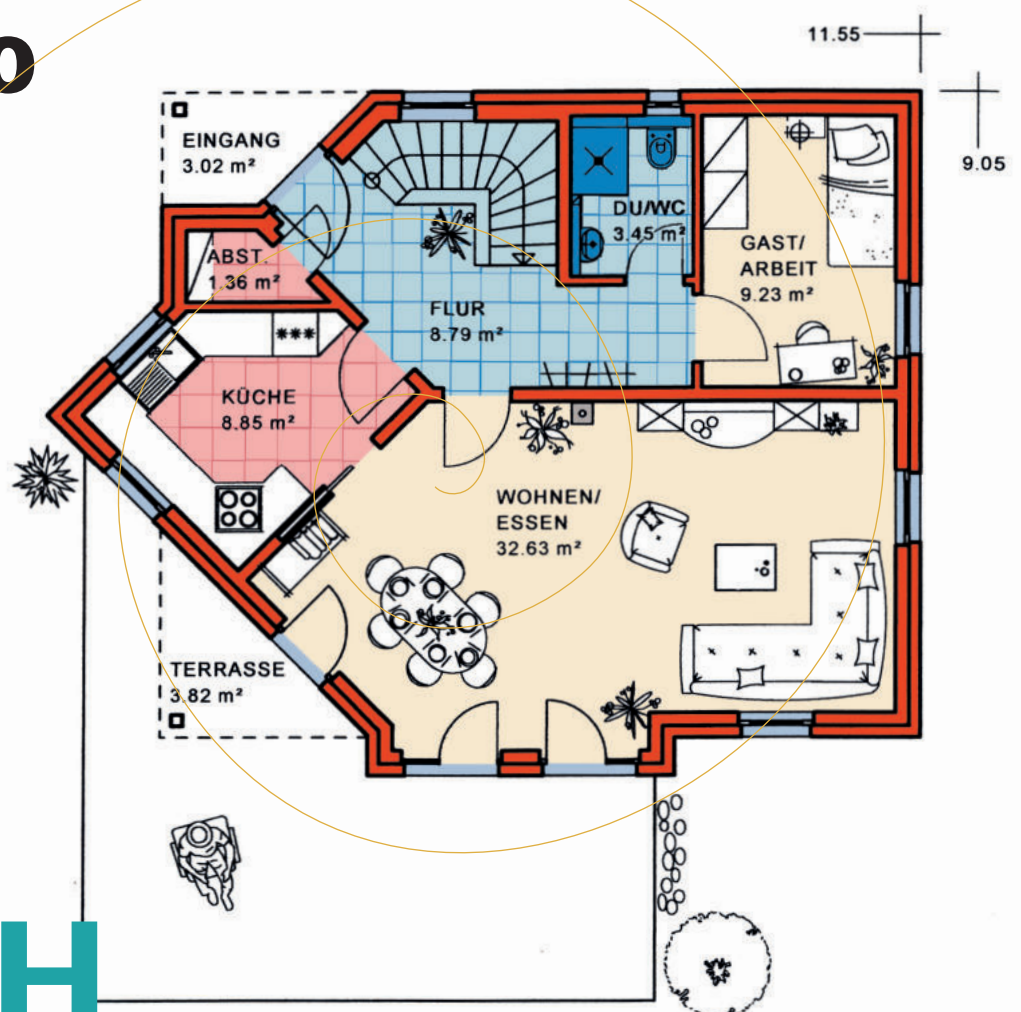

Einfamilienhaus Bergamo

Wohnnutzfläche
gesamt ohne Keller
138,82 m²

Wohnfläche
nach WoFIV
121,05 m²

EG
Maßstab 1:100
WNFL. 71,15 m²

KMH

... mit der Garantie einer über 100-jährigen Bau erfahrung

Nord-Ansicht

Ost-Ansicht

Süd-Ansicht

West-Ansicht

EFH Typ Bergamo

DG Maßstab 1:100
WNFL 67,67 m²

Satteldach,
Neigung: 45°,
Kniestock: 50 cm

Sie finden uns

mitten im Fränkischen Seenland,
an der B2