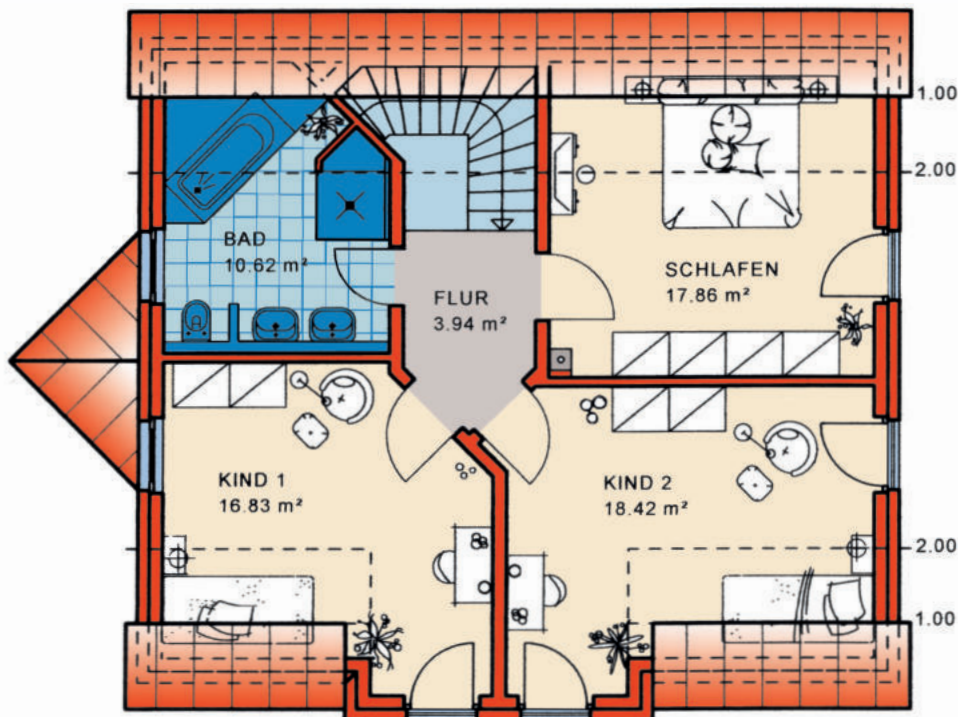

Einfamilienhaus Bergamo

Wohnnutzfläche
gesamt ohne Keller
138,82 m²

Wohnfläche
nach WoFIV
121,05 m²

EG
Maßstab 1:100
WNFL. 71,15 m²

KMH

... mit der Garantie einer über 100-jährigen Bau erfahrung

Nord-Ansicht

Ost-Ansicht

Süd-Ansicht

West-Ansicht

EFH Typ Bergamo

DG Maßstab 1:100
WNFL 67,67 m²

Satteldach,
Neigung: 45°,
Kniestock: 50 cm

Sie finden uns

mitten im Fränkischen Seenland,
an der B2