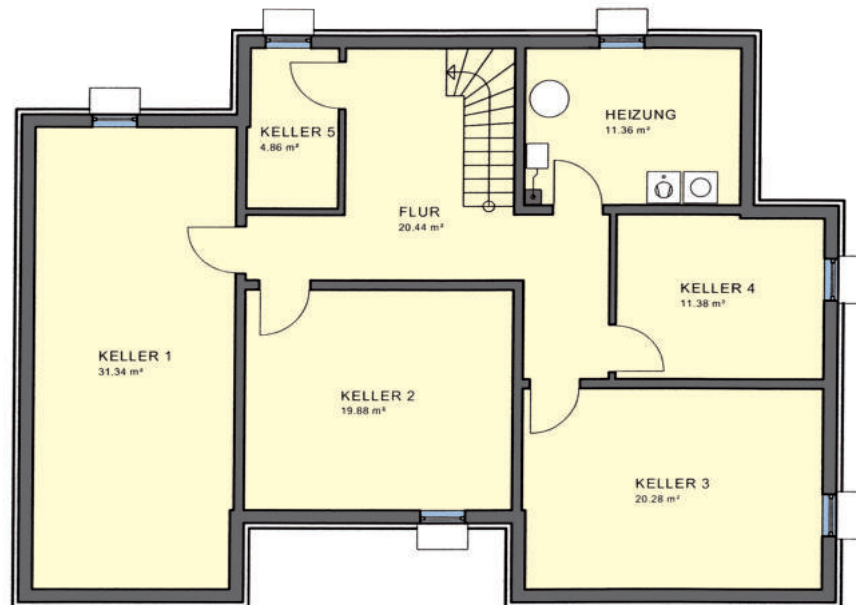

Einfamilienhaus **Casa Ancona** "Bungalow"

Wohnnutzfläche
gesamt ohne Keller
118,69 m²

Wohnfläche
nach WoFIV
116,61 m²

Flachdach,
Neigung: 2°

EG

Maßstab 1:100
WNFL 118,69 m²

KMH

... mit der Garantie einer über 100-jährigen Bau erfahrung

EFH Typ
Casa Ancona
"Bungalow"

KG Maßstab
verkleinert

Sie finden uns

mitten im Fränkischen Seenland,
an der B2

● **91187 Röttenbach**
Lachweg 1 (Büro)
Lachweg 3 (Musterhaus)

● **85051 Ingolstadt-Seehof**
Weicheringer Str. 126c
(Büro und Musterhaus)
Telefon 08450/929 766-0