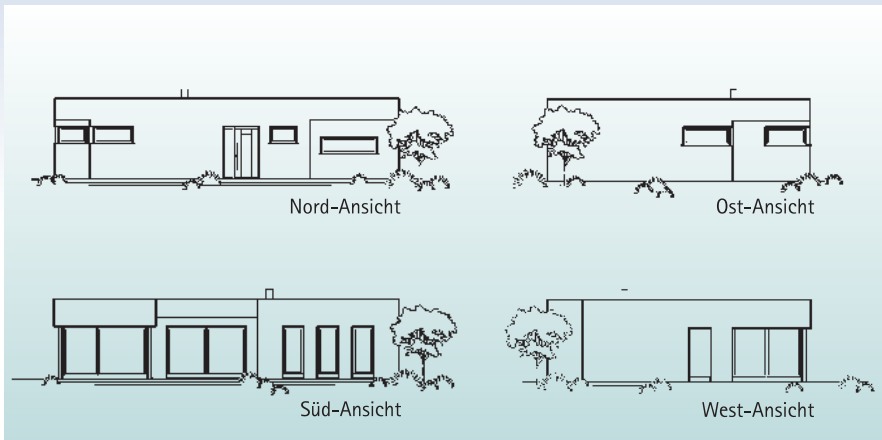

Einfamilienhaus **Casa Ancona** "Bungalow"

Wohnnutzfläche
gesamt ohne Keller
118,69 m²

Wohnfläche
nach WoFIV
116,61 m²

Flachdach,
Neigung: 2°

EG

Maßstab 1:100
WNFL 118,69 m²

KMH

... mit der Garantie einer über 100-jährigen Bau erfahrung

EFH Typ
Casa Ancona
"Bungalow"

KG Maßstab
verkleinert

Sie finden uns

mitten im Fränkischen Seenland,
an der B2

● **91187 Röttenbach**
Lachweg 1 (Büro)
Lachweg 3 (Musterhaus)

● **85051 Ingolstadt-Seehof**
Weicheringer Str. 126c
(Büro und Musterhaus)
Telefon 08450/929 766-0