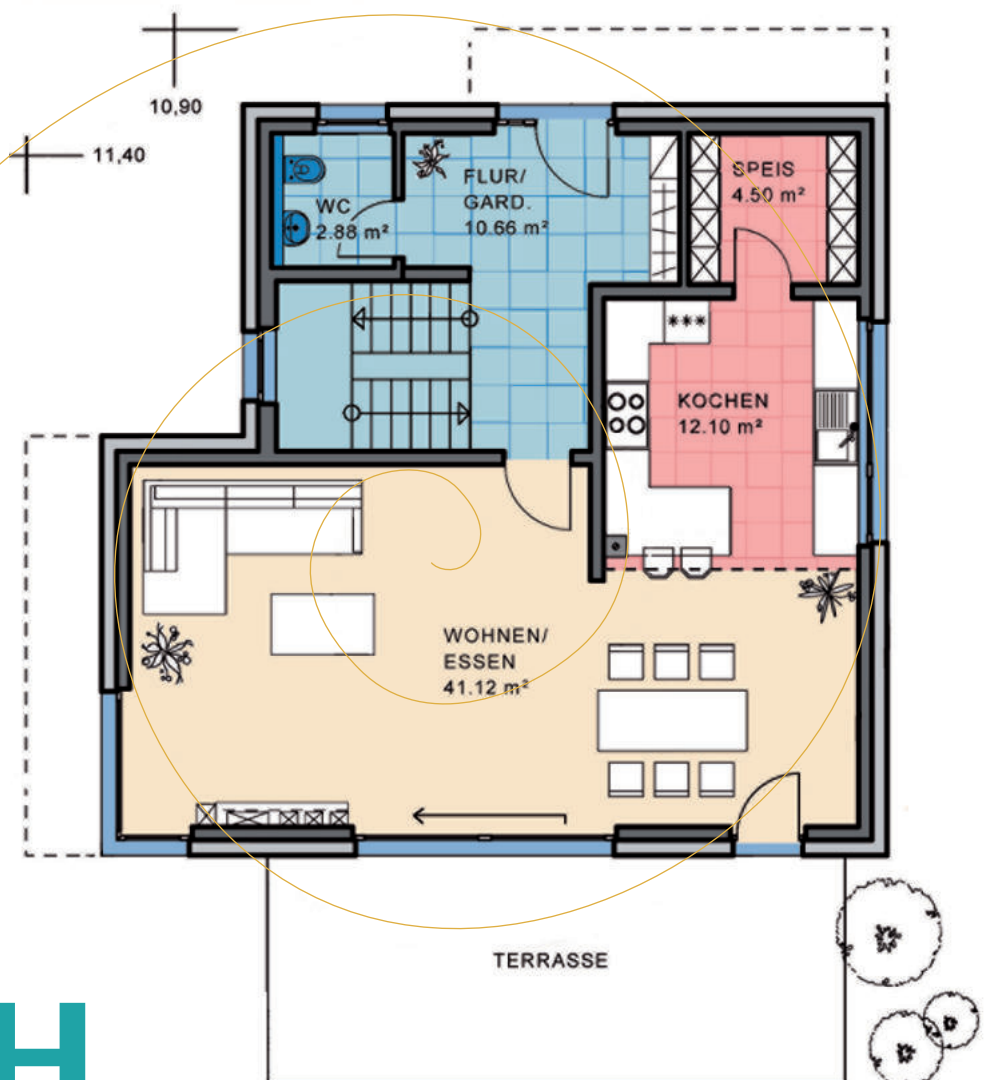

Einfamilienhaus Casoria

Wohnnutzfläche
gesamt ohne Keller
149,13 m²

Wohnfläche
nach WoFIV
146,43 m²

EG

Maßstab 1:100
WNFL 71,26 m²

KMH

EFH Typ Casoria

Nord-Ansicht

Ost-Ansicht

Süd-Ansicht

West-Ansicht

Maßstab 1:100
 WNFL 77,87 m²
 Flachdach

Maßstab
 verkleinert

Sie finden uns

mitten im Fränkischen Seenland,
 an der B2

- 91187 Röttenbach
 Lachweg 1 (Büro)
 Lachweg 3 (Musterhaus)