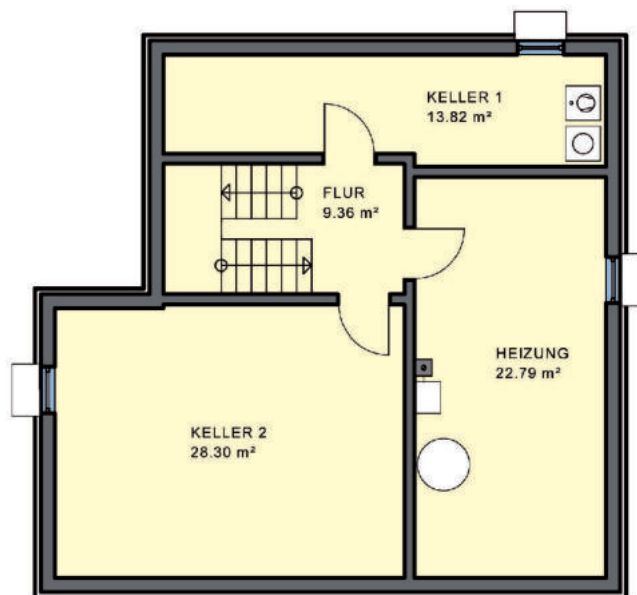

Einfamilienhaus Casoria

Wohnnutzfläche
gesamt ohne Keller
149,13 m²

Wohnfläche
nach WoFIV
146,43 m²

EG

Maßstab 1:100
WNFL 71,26 m²

KMH

EFH Typ Casoria

Nord-Ansicht

Ost-Ansicht

Süd-Ansicht

West-Ansicht

Maßstab 1:100
 WNFL 77,87 m²
 Flachdach

Maßstab
 verkleinert

Sie finden uns

mitten im Fränkischen Seenland,
 an der B2

- 91187 Röttenbach
 Lachweg 1 (Büro)
 Lachweg 3 (Musterhaus)