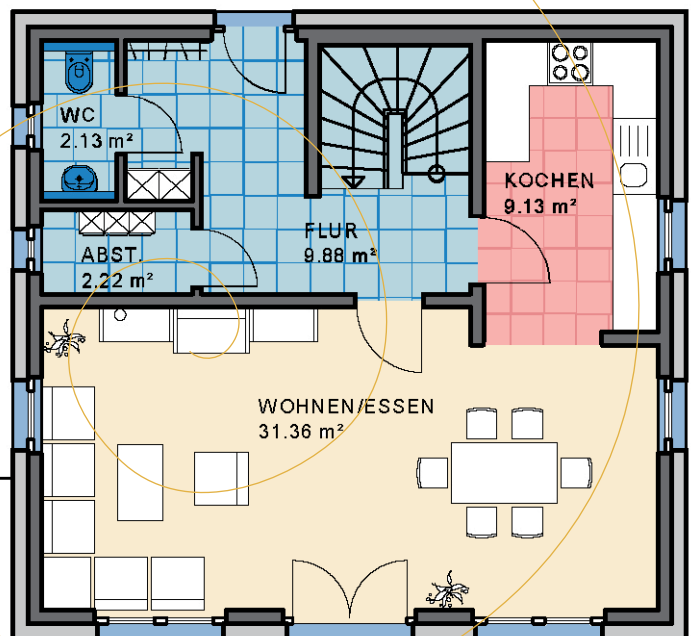

Haustyp Cecina - Aktionshaus

Weitere Aktionen bzw. Boni sind nicht kombinierbar

Wohnnutzfläche
gesamt ohne Keller
108,00 m²

Wohnfläche
nach WoFIV
93,73 m²

Maßstab 1:100
WNFL. 54,72 m²

... mit der Garantie einer über 100-jährigen Bau erfahrung

Nord-Ansicht

Ost-Ansicht

Süd-Ansicht

West-Ansicht

Haustyp Cecina - Aktionshaus

DG Maßstab 1:100
WNFL 53,28 m²

Satteldach,
Neigung: 45°
Kniestock: 50 cm

KG Maßstab
verkleinert