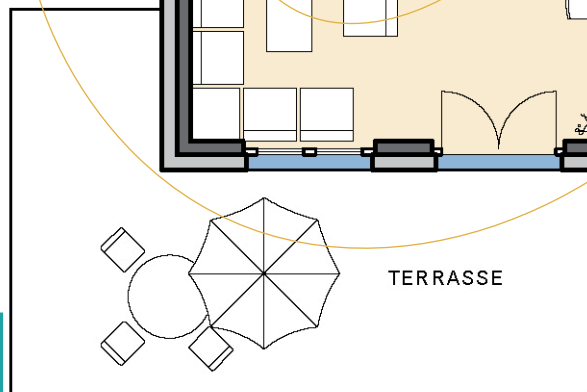

Haustyp Cecina - Aktionshaus

Weitere Aktionen bzw. Boni sind nicht kombinierbar

Wohnnutzfläche
gesamt ohne Keller
108,00 m²

Wohnfläche
nach WoFIV
93,73 m²

Maßstab 1:100
WNFL. 54,72 m²

... mit der Garantie einer über 100-jährigen Bau erfahrung

Nord-Ansicht

Ost-Ansicht

Süd-Ansicht

West-Ansicht

Haustyp Cecina - Aktionshaus

DG Maßstab 1:100
WNFL 53,28 m²

Satteldach,
Neigung: 45°
Kniestock: 50 cm

KG Maßstab
verkleinert