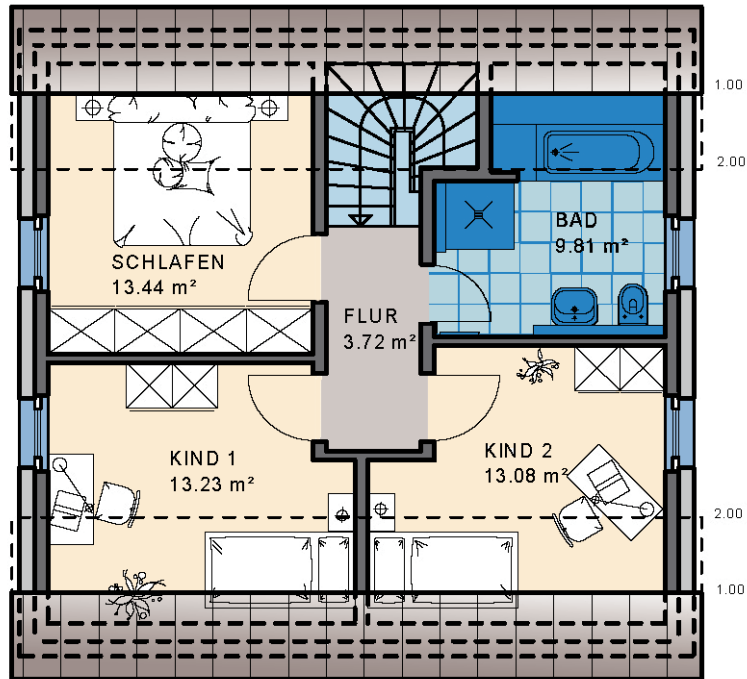

Haustyp Cecina - Aktionshaus

Weitere Aktionen bzw. Boni sind nicht kombinierbar

Wohnnutzfläche
gesamt ohne Keller
108,00 m²

Wohnfläche
nach WoFIV
93,73 m²

Maßstab 1:100
WNFL. 54,72 m²

... mit der Garantie einer über 100-jährigen Bau erfahrung

Nord-Ansicht

Ost-Ansicht

Süd-Ansicht

West-Ansicht

Haustyp Cecina - Aktionshaus

DG Maßstab 1:100
WNFL 53,28 m²

Satteldach,
Neigung: 45°
Kniestock: 50 cm

KG Maßstab
verkleinert