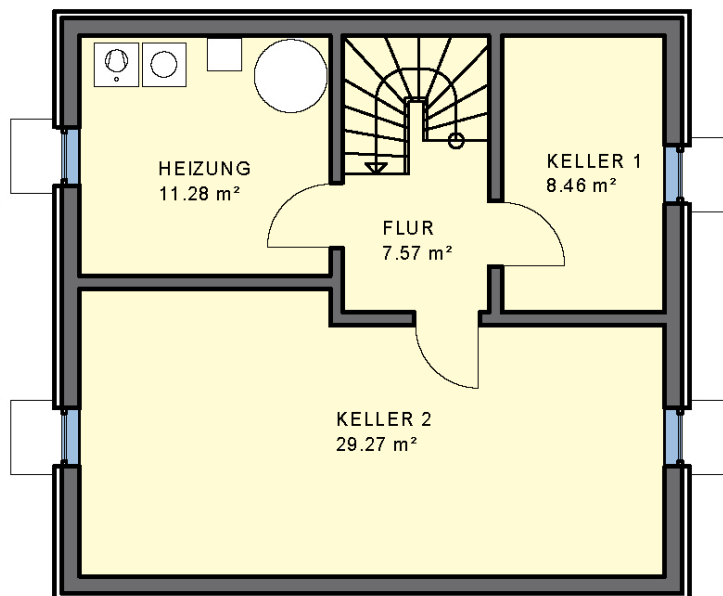

Haustyp Cecina - Aktionshaus

Weitere Aktionen bzw. Boni sind nicht kombinierbar

Wohnnutzfläche
gesamt ohne Keller
108,00 m²

Wohnfläche
nach WoFIV
93,73 m²

Maßstab 1:100
WNFL. 54,72 m²

... mit der Garantie einer über 100-jährigen Bau erfahrung

Nord-Ansicht

Ost-Ansicht

Süd-Ansicht

West-Ansicht

Haustyp Cecina - Aktionshaus

DG Maßstab 1:100
WNFL 53,28 m²

Satteldach,
Neigung: 45°
Kniestock: 50 cm

KG Maßstab
verkleinert