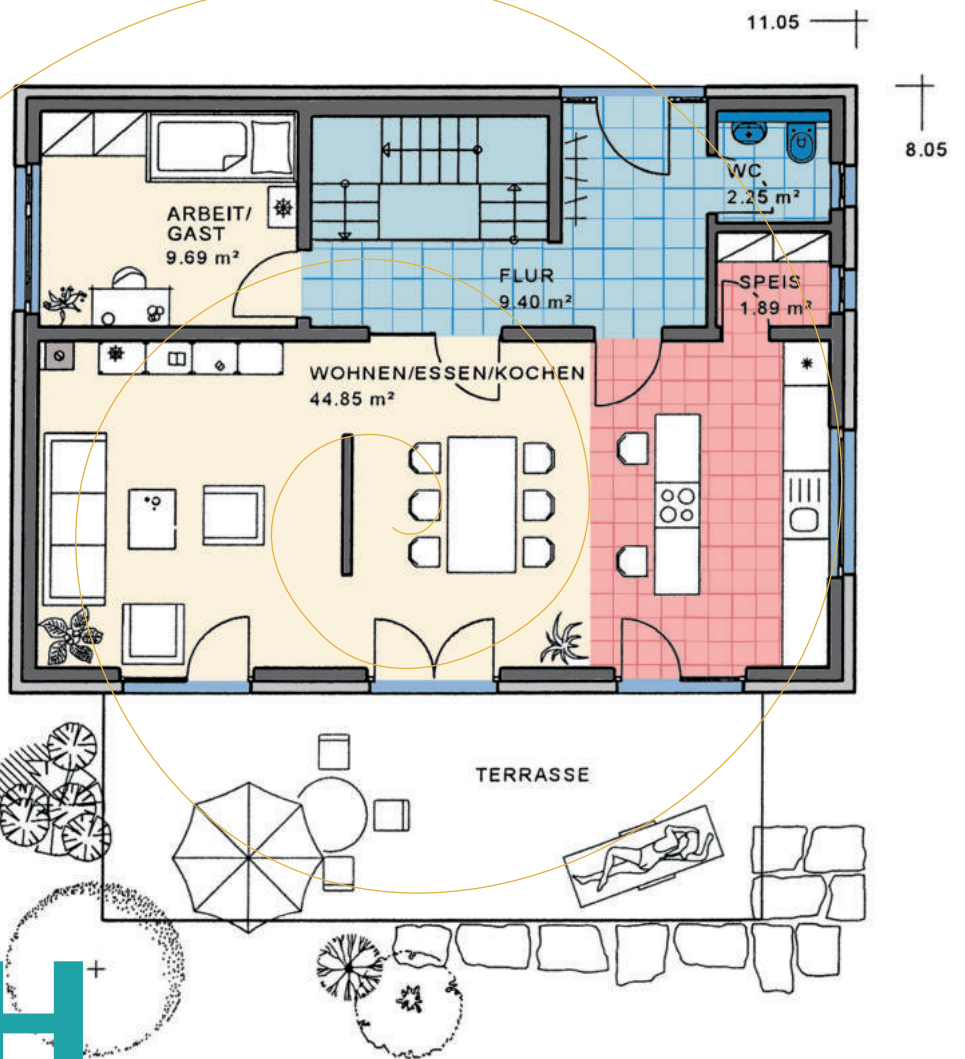

Einfamilienhaus Merano

Wohnnutzfläche
gesamt ohne Keller
135,39 m²

Wohnfläche
nach WoFIV
133,14 m²

Maßstab 1:100
WNFL. 68,08 m²

EFH Typ **Merano**
Alternative

KMH

... mit der Garantie einer über 100-jährigen Bau erfahrung

EFH Typ Merano

OG Maßstab 1:100
WNFL 67,31 m²

Satteldach,
Neigung: 22°

KG Maßstab
verkleinert

Sie finden uns

mitten im Fränkischen Seenland,
an der B2

- 91187 Röttenbach
Lachweg 1 (Büro)
Lachweg 3 (Musterhaus)
- 85051 Ingolstadt-Seehof
Weicheringer Str. 126c
(Büro und Musterhaus)
Telefon 08450/929 766-0