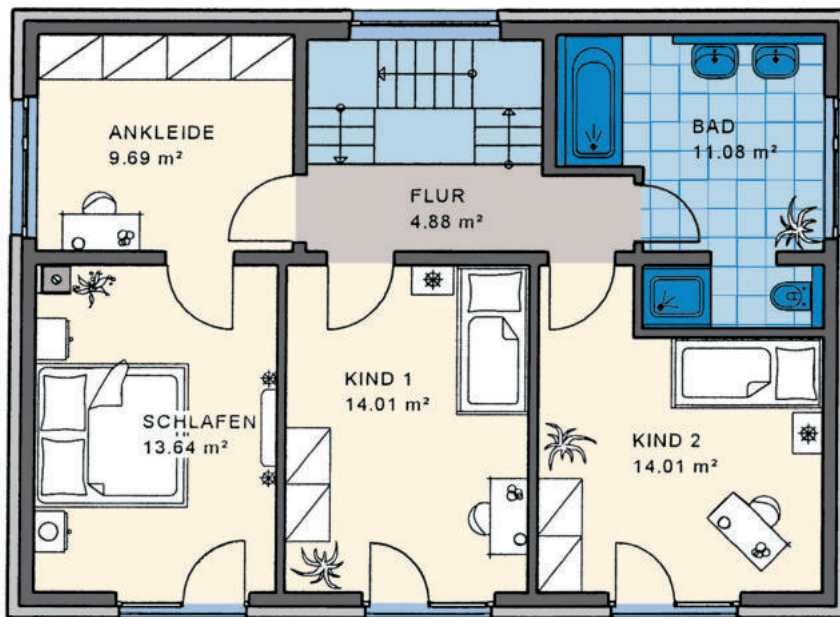

Einfamilienhaus Merano

Wohnnutzfläche
gesamt ohne Keller
135,39 m²

Wohnfläche
nach WoFIV
133,14 m²

Maßstab 1:100
WNFL. 68,08 m²

EFH Typ **Merano**
Alternative

KMH

... mit der Garantie einer über 100-jährigen Bau erfahrung

EFH Typ Merano

OG Maßstab 1:100
WNFL 67,31 m²

Satteldach,
Neigung: 22°

KG Maßstab
verkleinert

Sie finden uns

mitten im Fränkischen Seenland,
an der B2

- 91187 Röttenbach
Lachweg 1 (Büro)
Lachweg 3 (Musterhaus)
- 85051 Ingolstadt-Seehof
Weicheringer Str. 126c
(Büro und Musterhaus)
Telefon 08450/929 766-0