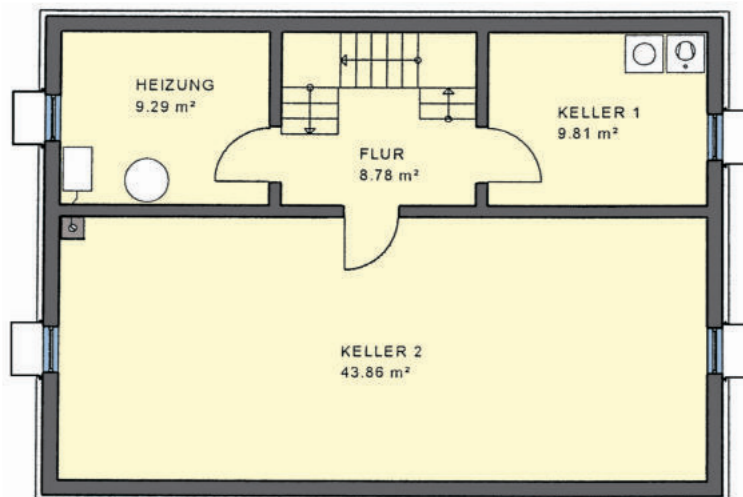

Einfamilienhaus Merano

Wohnnutzfläche
gesamt ohne Keller
135,39 m²

Wohnfläche
nach WoFIV
133,14 m²

Maßstab 1:100
WNFL. 68,08 m²

EFH Typ **Merano**
Alternative

KMH

... mit der Garantie einer über 100-jährigen Bau erfahrung

EFH Typ Merano

OG Maßstab 1:100
WNFL 67,31 m²

Satteldach,
Neigung: 22°

KG Maßstab
verkleinert

Sie finden uns

mitten im Fränkischen Seenland,
an der B2

- 91187 Röttenbach
Lachweg 1 (Büro)
Lachweg 3 (Musterhaus)
- 85051 Ingolstadt-Seehof
Weicheringer Str. 126c
(Büro und Musterhaus)
Telefon 08450/929 766-0