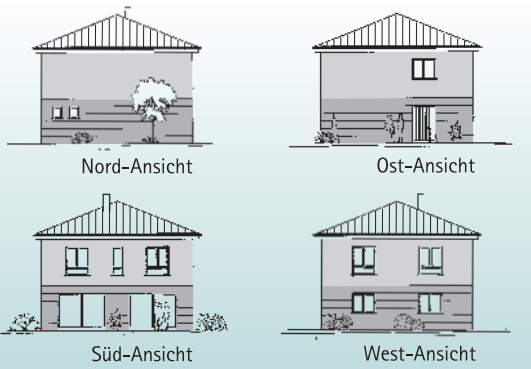

Einfamilienhaus Modena

Wohnnutzfläche
gesamt ohne Keller
125,68 m²

Wohnfläche
nach WoFIV
123,45 m²

EG

Maßstab 1:100
WNFL **63,06 m²**

KMH

... mit der Garantie einer über 100-jährigen Bau erfahrung

EFH Typ **Modena**

OG Maßstab 1:100
WNFL. 62,62 m²

Zeltdach,
Neigung: 22°

KG Maßstab
verkleinert

Sie finden uns

mitten im Fränkischen Seenland,
an der B2

- 91187 Röttenbach
Lachweg 1 (Büro)
Lachweg 3 (Musterhaus)

- 85051 Ingolstadt-Seehof
Weicheringer Str. 126c
(Büro und Musterhaus)
Telefon 08450/929 766-0