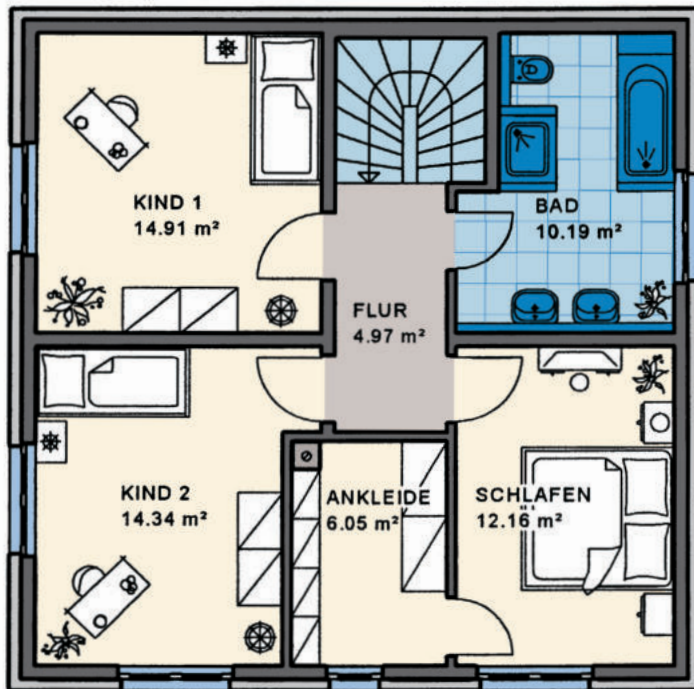

Einfamilienhaus Modena

Wohnnutzfläche
gesamt ohne Keller
125,68 m²

Wohnfläche
nach WoFIV
123,45 m²

EG

Maßstab 1:100
WNFL **63,06 m²**

KMH

... mit der Garantie einer über 100-jährigen Bau erfahrung

EFH Typ **Modena**

OG Maßstab 1:100
WNFL. 62,62 m²

Zeltdach,
Neigung: 22°

KG Maßstab
verkleinert

Sie finden uns

mitten im Fränkischen Seenland,
an der B2

- 91187 Röttenbach
Lachweg 1 (Büro)
Lachweg 3 (Musterhaus)

- 85051 Ingolstadt-Seehof
Weicheringer Str. 126c
(Büro und Musterhaus)
Telefon 08450/929 766-0