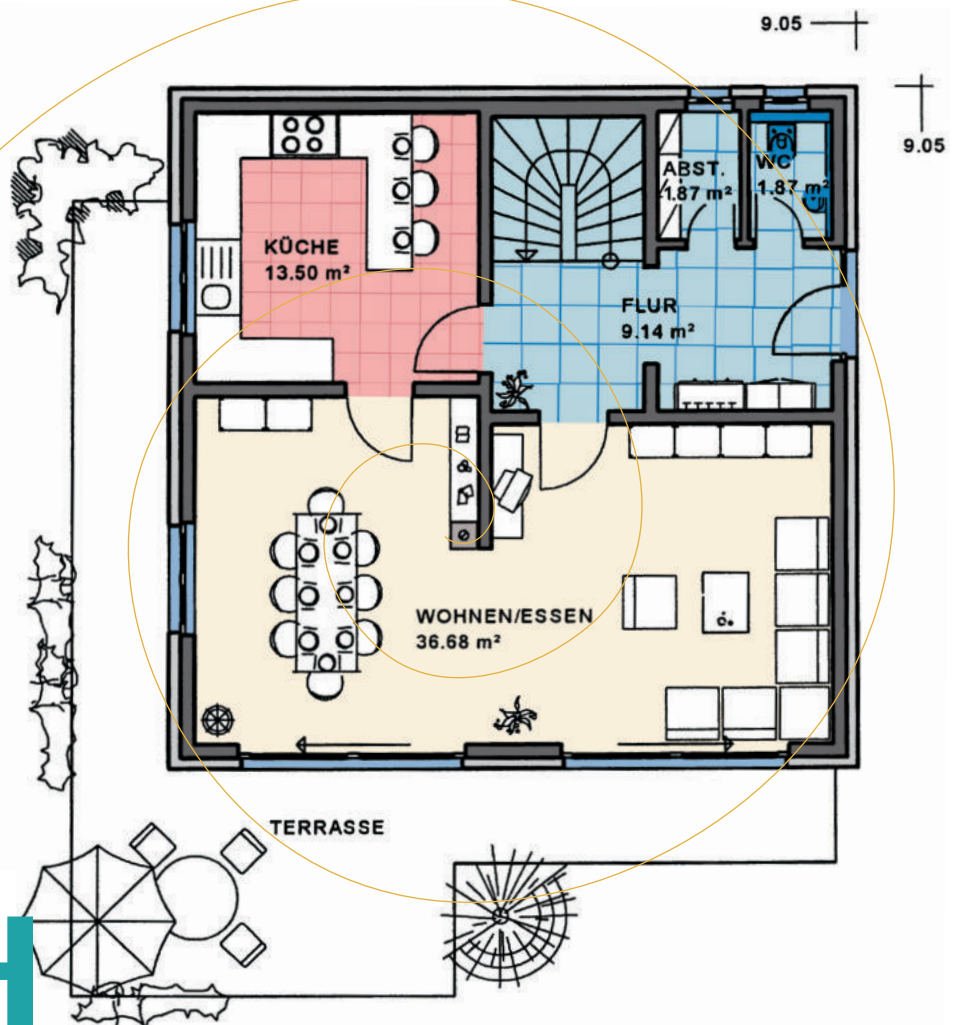

Einfamilienhaus Modena

Wohnnutzfläche
gesamt ohne Keller
125,68 m²

Wohnfläche
nach WoFIV
123,45 m²

EG

Maßstab 1:100
WNFL **63,06 m²**

KMH

... mit der Garantie einer über 100-jährigen Bau erfahrung

EFH Typ **Modena**

OG Maßstab 1:100
WNFL. 62,62 m²

Zeltdach,
Neigung: 22°

KG Maßstab
verkleinert

Sie finden uns

mitten im Fränkischen Seenland,
an der B2

- 91187 Röttenbach
Lachweg 1 (Büro)
Lachweg 3 (Musterhaus)

- 85051 Ingolstadt-Seehof
Weicheringer Str. 126c
(Büro und Musterhaus)
Telefon 08450/929 766-0