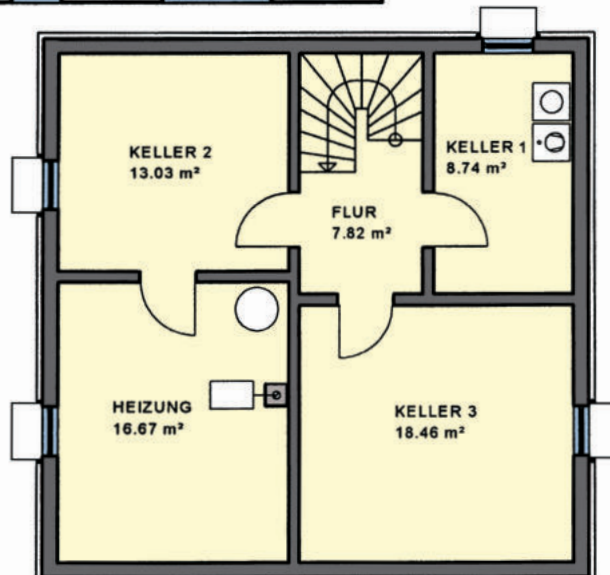

Einfamilienhaus Modena

Wohnnutzfläche
gesamt ohne Keller
125,68 m²

Wohnfläche
nach WoFIV
123,45 m²

EG

Maßstab 1:100
WNFL **63,06 m²**

KMH

... mit der Garantie einer über 100-jährigen Bau erfahrung

EFH Typ **Modena**

OG Maßstab 1:100
WNFL. 62,62 m²

Zeltdach,
Neigung: 22°

KG Maßstab
verkleinert

Sie finden uns

mitten im Fränkischen Seenland,
an der B2

- 91187 Röttenbach
Lachweg 1 (Büro)
Lachweg 3 (Musterhaus)

- 85051 Ingolstadt-Seehof
Weicheringer Str. 126c
(Büro und Musterhaus)
Telefon 08450/929 766-0