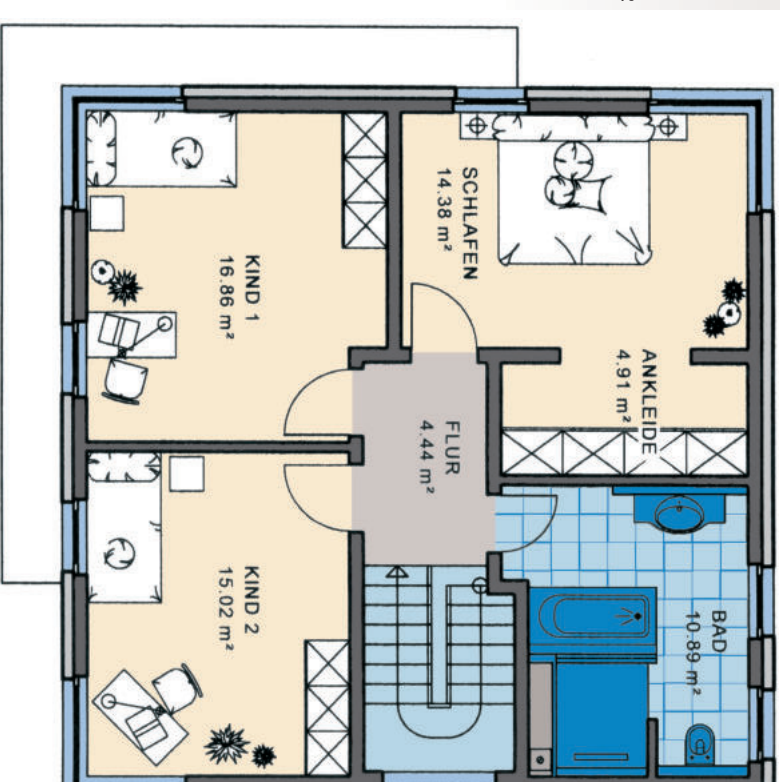

Einfamilienhaus

Wohnnutzfläche
gesamt ohne Keller
143,04 m²
Wohnfläche
nach WoFlV
140,58 m²

EG
Maßstab 1:100
WNFL_ 76,54 m²

OG
Maßstab 1:100
WNFL 66,50 m²
Zeltdach
Neigung: 22°

KG
Maßstab
verkleinert

Info-Telefon n
09172/69 61-0
www.kmh.de