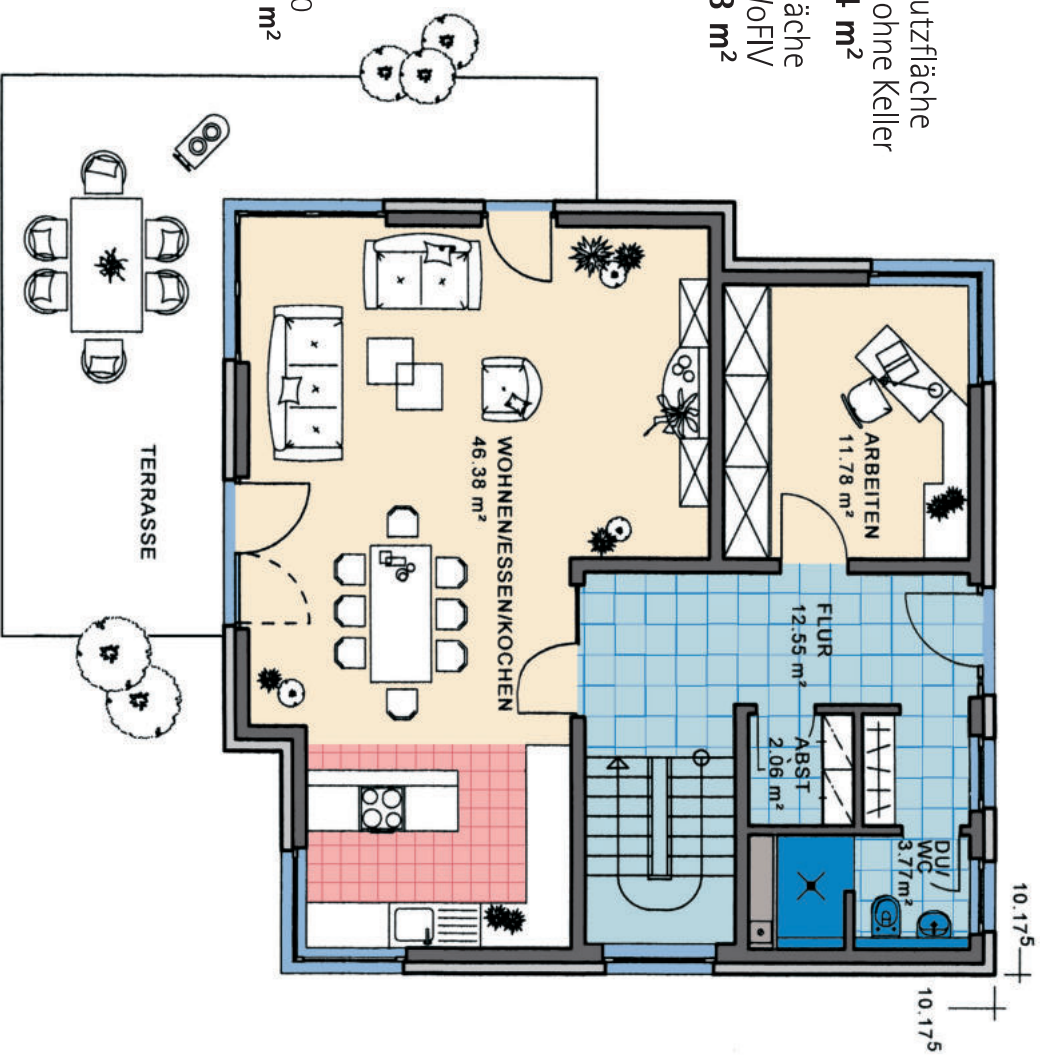

Einfamilienhaus

Wohnnutzfläche
gesamt ohne Keller
143,04 m²
Wohnfläche
nach WoFlV
140,58 m²

EG
Maßstab 1:100
WNFL_ 76,54 m²

OG
Maßstab 1:100
WNFL 66,50 m²
Zeltdach
Neigung: 22°

KG
Maßstab
verkleinert

Info-Telefon n
09172/69 61-0
www.kmh.de