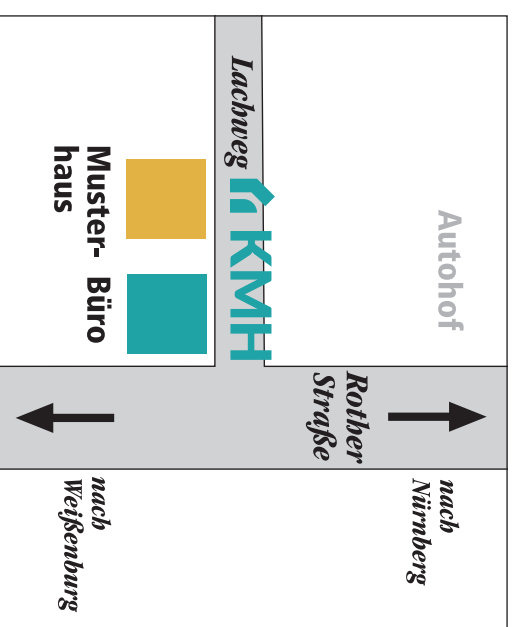

Willkommen in unserem Musterhaus in Röttenbach

Info-Telefon
09172/69 61-0
www.kmh.de

*Sie finden uns in
91187 Röttenbach
im Fränkischen Seenland, an der B2*

Sie finden uns

- mitten im Fränkischen Seenland,
an der B2
- 91187 Röttenbach
Lachweg 1 (Büro)
 - 85051 Ingolstadt-Seehof
Weicheringer Str. 126c
(Büro und Musterhaus)
Telefon 08450/929 766-0

Einfamilienhaus

Wohnnutzfläche
gesamt ohne Keller
143,04 m²
Wohnfläche
nach WoFlV
140,58 m²

EG
Maßstab 1:100
WNFL_ 76,54 m²

OG
Maßstab 1:100
WNFL 66,50 m²
Zeltdach
Neigung: 22°

KG
Maßstab
verkleinert

Info-Telefon n
09172/69 61-0
www.kmh.de