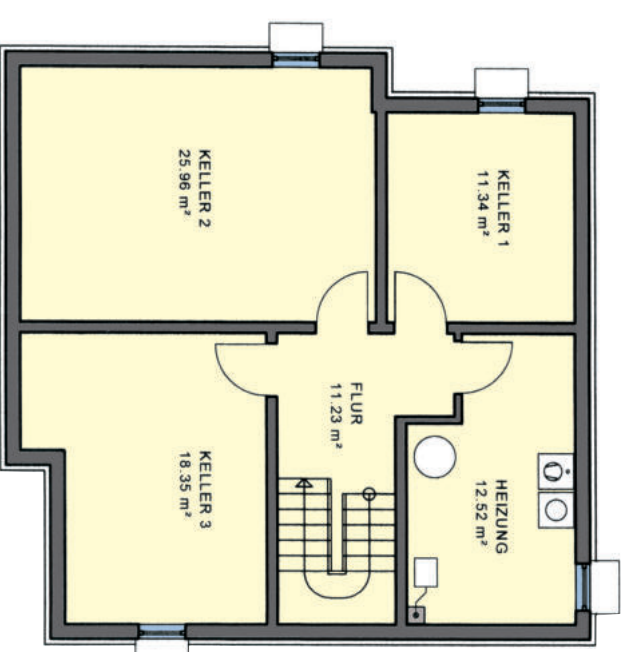

Einfamilienhaus

Wohnnutzfläche
gesamt ohne Keller
143,04 m²
Wohnfläche
nach WoFlV
140,58 m²

EG
Maßstab 1:100
WNFL_ 76,54 m²

OG
Maßstab 1:100
WNFL 66,50 m²
Zeltdach
Neigung: 22°

KG
Maßstab
verkleinert

Info-Telefon n
09172/69 61-0
www.kmh.de