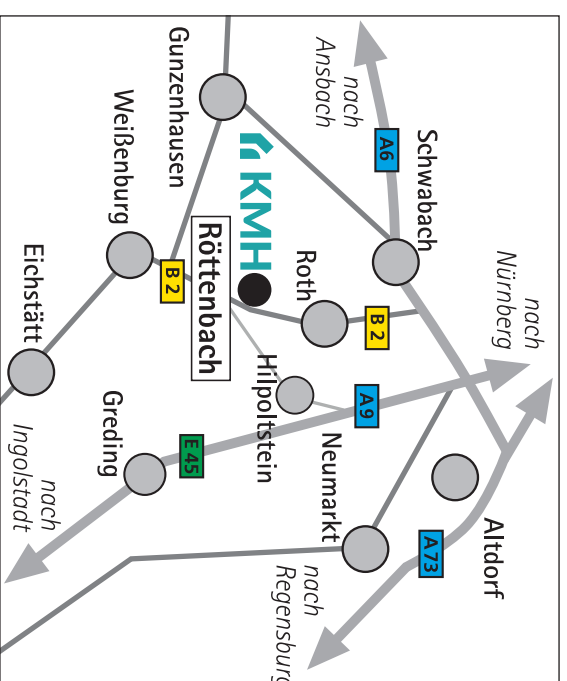

Willkommen in unserem Musterhaus in Röttenbach

Info-Telefon
09172/69 61-0
www.kmh.de

*Sie finden uns in
91187 Röttenbach
im Fränkischen Seenland, an der B2*

Sie finden uns

- mitten im Fränkischen Seenland,
an der B2
- 91187 Röttenbach
Lachweg 1 (Büro)
 - 85051 Ingolstadt-Seehof
Weicheringer Str. 126c
(Büro und Musterhaus)
Telefon 08450/929 766-0