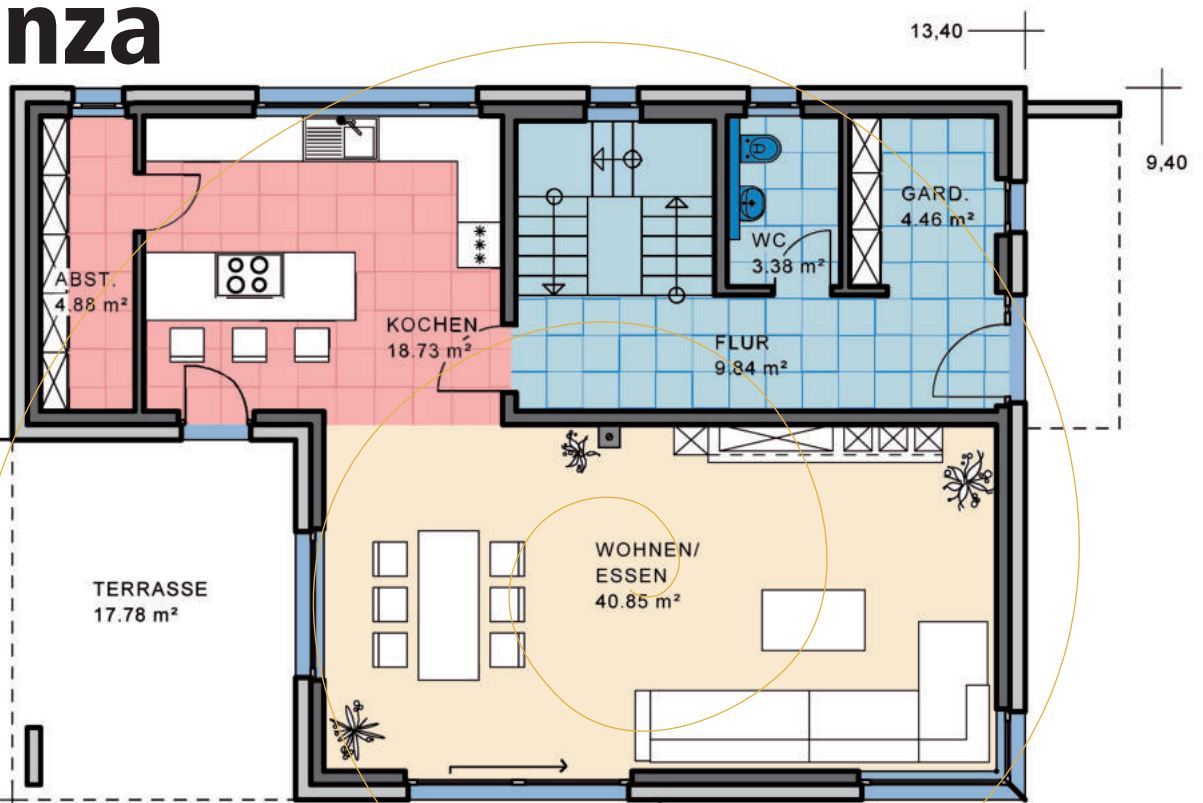

Einfamilienhaus Piacenza

Wohnnutzfläche
gesamt ohne Keller
195,32 m²

Wohnfläche
nach WoFIV
176,23 m²

EG

Maßstab 1:100
WNFL. 99,92 m²

KMH

... mit der Garantie einer über 100-jährigen Bau erfahrung

Nord-Ansicht

Ost-Ansicht

Süd-Ansicht

West-Ansicht

EFH Typ **Piacenza**

Sie finden uns

mitten im Fränkischen Seenland,
an der B2

- 91187 Röttenbach
Lachweg 1 (Büro)
Lachweg 3 (Musterhaus)

- 85051 Ingolstadt-Seehof
Weicheringer Str. 126c
(Büro und Musterhaus)
Telefon 08450/929 766-0