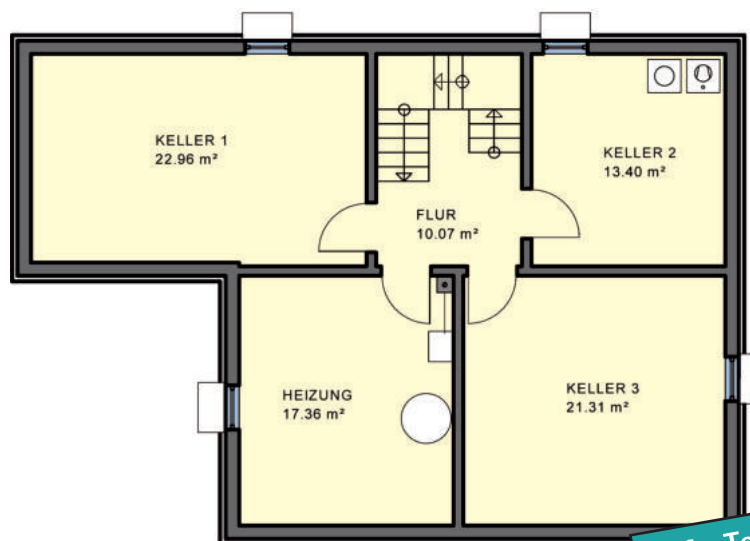

Einfamilienhaus Piacenza

Wohnnutzfläche
gesamt ohne Keller
195,32 m²

Wohnfläche
nach WoFIV
176,23 m²

EG

Maßstab 1:100
WNFL. 99,92 m²

KMH

... mit der Garantie einer über 100-jährigen Bau erfahrung

Nord-Ansicht

Ost-Ansicht

Süd-Ansicht

West-Ansicht

EFH Typ **Piacenza**

Sie finden uns

mitten im Fränkischen Seenland,
an der B2

- 91187 Röttenbach
Lachweg 1 (Büro)
Lachweg 3 (Musterhaus)

- 85051 Ingolstadt-Seehof
Weicheringer Str. 126c
(Büro und Musterhaus)
Telefon 08450/929 766-0