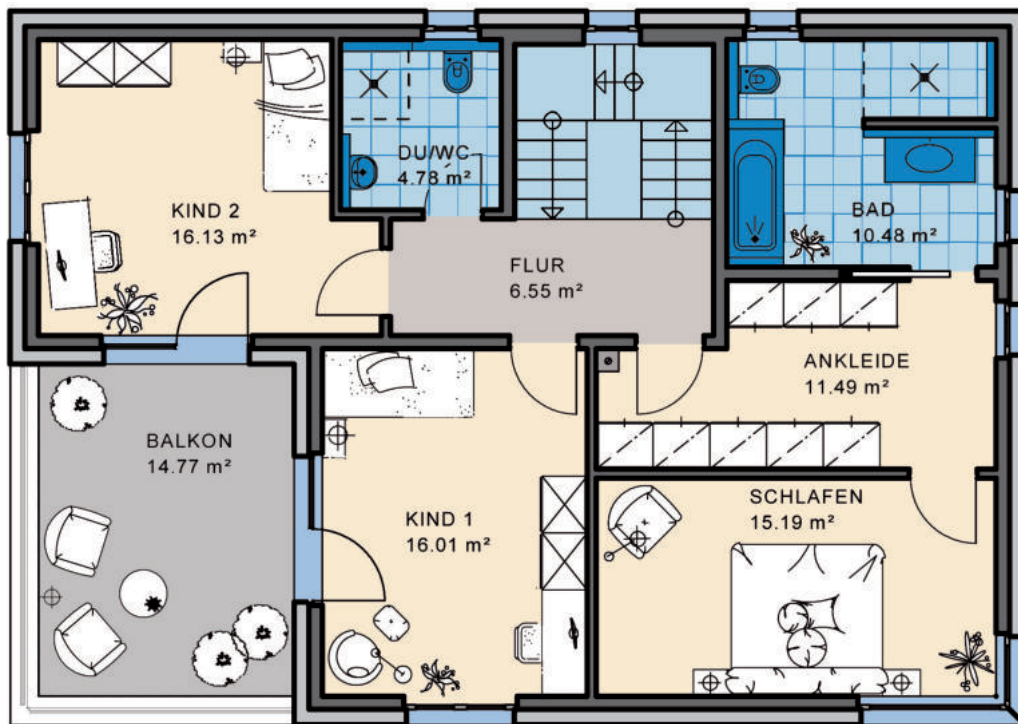

Einfamilienhaus Piacenza

Wohnnutzfläche
gesamt ohne Keller
195,32 m²

Wohnfläche
nach WoFIV
176,23 m²

EG

Maßstab 1:100
WNFL. 99,92 m²

KMH

... mit der Garantie einer über 100-jährigen Bau erfahrung

Nord-Ansicht

Ost-Ansicht

Süd-Ansicht

West-Ansicht

EFH Typ **Piacenza**

Sie finden uns

mitten im Fränkischen Seenland,
an der B2

- 91187 Röttenbach
Lachweg 1 (Büro)
Lachweg 3 (Musterhaus)

- 85051 Ingolstadt-Seehof
Weicheringer Str. 126c
(Büro und Musterhaus)
Telefon 08450/929 766-0