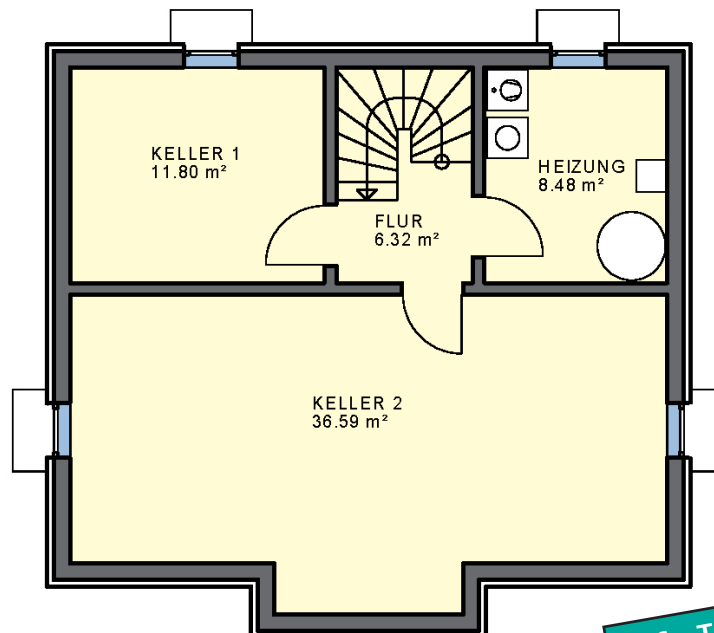

KG Maßstab
verkleinert

KMH
KÖHNLEIN MASSIVHAUS

Info-Telefon
09172/69 61-0
www.kmh.de
info@kmh.de