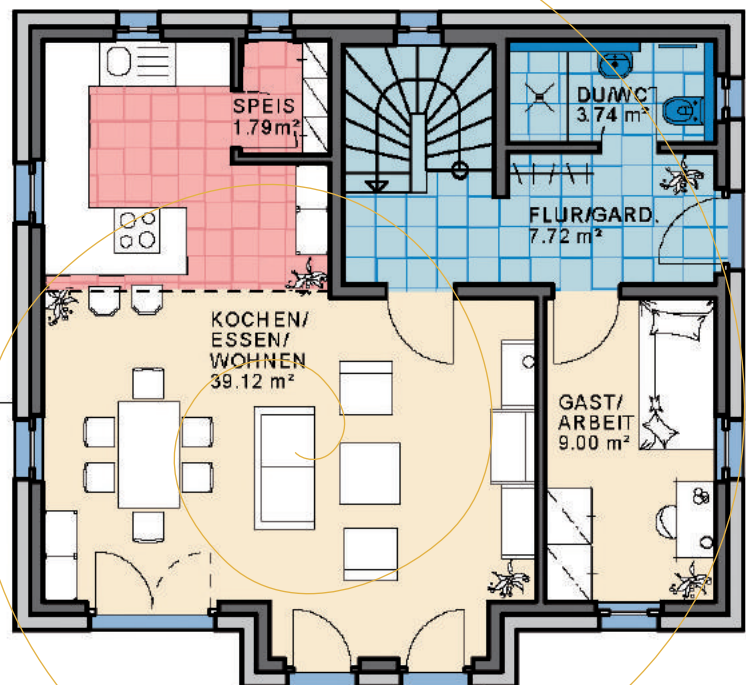

Haustyp Rialto - Aktionshaus

Weitere Aktionen bzw. Boni sind nicht kombinierbar

Wohnnutzfläche
gesamt ohne Keller
121,42 m²

Wohnfläche
nach WoFIV
105,42 m²

EG

Maßstab 1:100
WNFL **61,37 m²**

KMH

... mit der Garantie einer über 100-jährigen Bau erfahrung

Nord-Ansicht

Ost-Ansicht

Süd-Ansicht

West-Ansicht

Haustyp Rialto - Aktionshaus

Fragen Sie auch nach unserer Variante
mit Pultdach beim Zwerchhaus !

DG Maßstab 1:100
WNFL. 60,05 m²

Satteldach,
Neigung: 40°
Kniestock: 50 cm