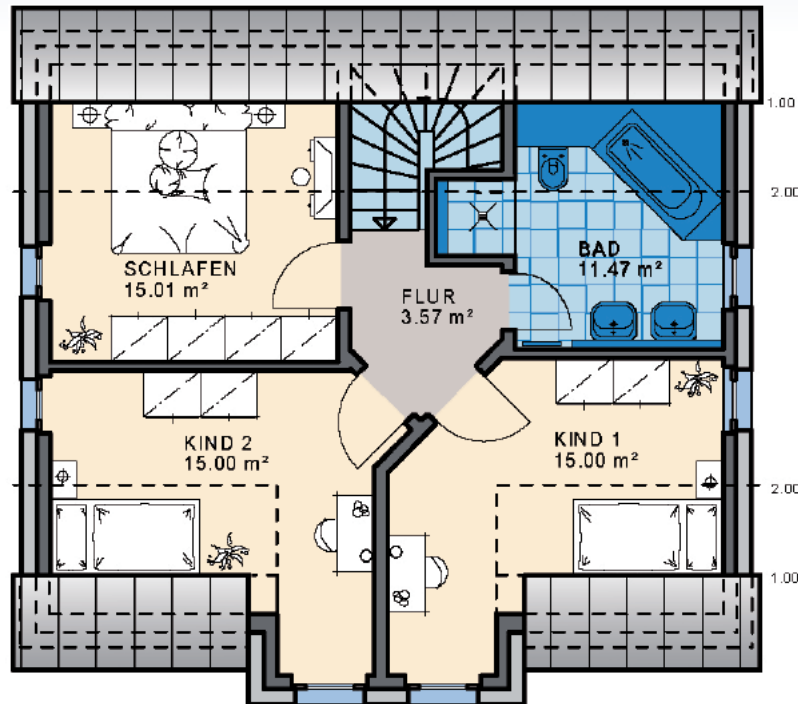

Haustyp Rialto - Aktionshaus

Weitere Aktionen bzw. Boni sind nicht kombinierbar

Wohnnutzfläche
gesamt ohne Keller
121,42 m²

Wohnfläche
nach WoFIV
105,42 m²

EG

Maßstab 1:100
WNFL **61,37 m²**

KMH

... mit der Garantie einer über 100-jährigen Bau erfahrung

Nord-Ansicht

Ost-Ansicht

Süd-Ansicht

West-Ansicht

Haustyp Rialto - Aktionshaus

Fragen Sie auch nach unserer Variante
mit Pultdach beim Zwerchhaus !

DG Maßstab 1:100
WNFL. 60,05 m²

Satteldach,
Neigung: 40°
Kniestock: 50 cm