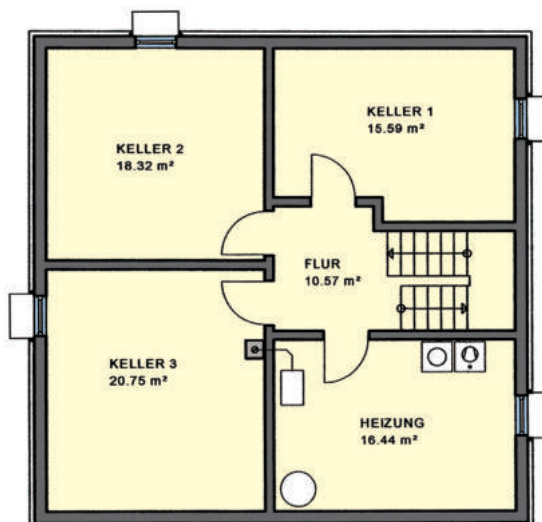

KG Maßstab
verkleinert

KMH
KÖHNLEIN MASSIVHAUS

Info-Telefon
09172/69 61-0
www.kmh.de
info@kmh.de