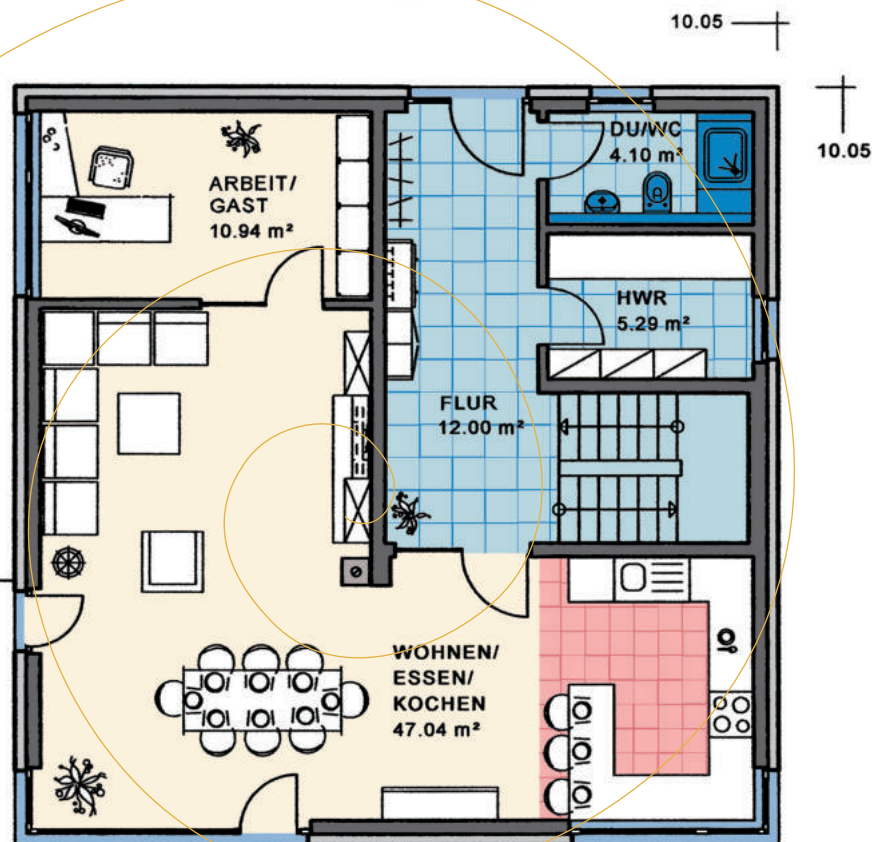

Einfamilienhaus Varese

Wohnnutzfläche
gesamt ohne Keller
157,75 m²

Wohnfläche
nach WoFIV
155,24 m²

Maßstab 1:100
WNFL 79,37 m²

KMH

... mit der Garantie einer über 100-jährigen Bau erfahrung

EFH Typ **Varese**

OG Maßstab 1:100
WNFL 78,38 m²

Zeltdach,
Neigung: 22°

Sie finden uns

mitten im Fränkischen Seenland,
an der B2

● 91187 Röttenbach
Lachweg 1 (Büro)
Lachweg 3 (Musterhaus)

● 85051 Ingolstadt-Seehof
Weicheringer Str. 126c
(Büro und Musterhaus)
Telefon 08450/929 766-0