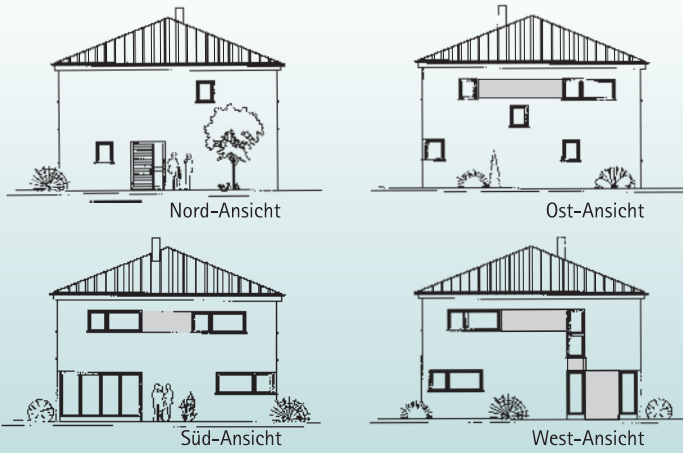

Einfamilienhaus Varese

Wohnnutzfläche
gesamt ohne Keller
157,75 m²

Wohnfläche
nach WoFIV
155,24 m²

Maßstab 1:100
WNFL 79,37 m²

KMH

... mit der Garantie einer über 100-jährigen Bau erfahrung

EFH Typ **Varese**

OG Maßstab 1:100
WNFL 78,38 m²

Zeltdach,
Neigung: 22°

Sie finden uns

mitten im Fränkischen Seenland,
an der B2

● 91187 Röttenbach
Lachweg 1 (Büro)
Lachweg 3 (Musterhaus)

● 85051 Ingolstadt-Seehof
Weicheringer Str. 126c
(Büro und Musterhaus)
Telefon 08450/929 766-0