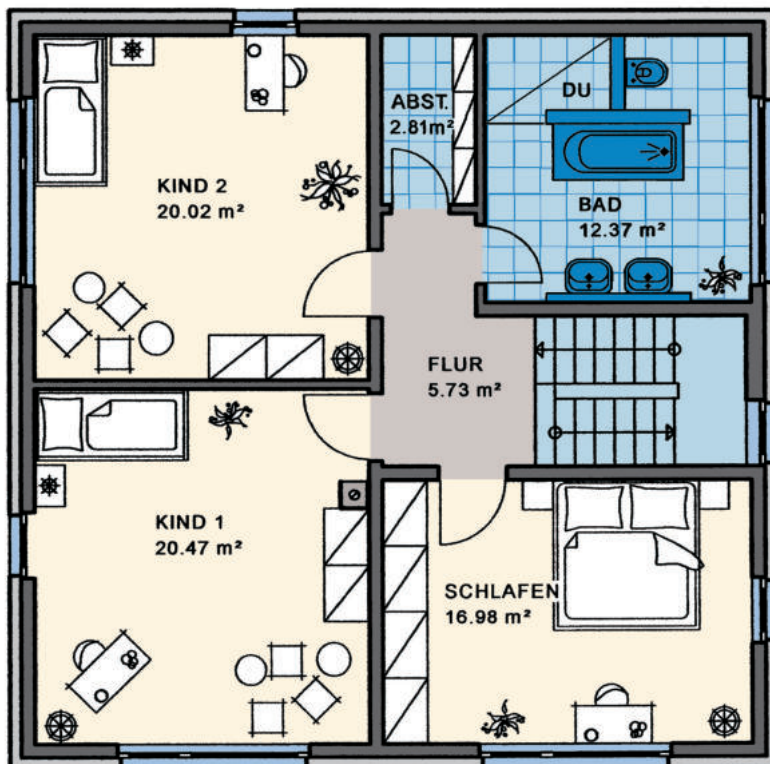

Einfamilienhaus Varese

Wohnnutzfläche
gesamt ohne Keller
157,75 m²

Wohnfläche
nach WoFIV
155,24 m²

Maßstab 1:100
WNFL 79,37 m²

KMH

... mit der Garantie einer über 100-jährigen Bau erfahrung

EFH Typ **Varese**

OG Maßstab 1:100
WNFL 78,38 m²

Zeltdach,
Neigung: 22°

Sie finden uns

mitten im Fränkischen Seenland,
an der B2

● 91187 Röttenbach
Lachweg 1 (Büro)
Lachweg 3 (Musterhaus)

● 85051 Ingolstadt-Seehof
Weicheringer Str. 126c
(Büro und Musterhaus)
Telefon 08450/929 766-0