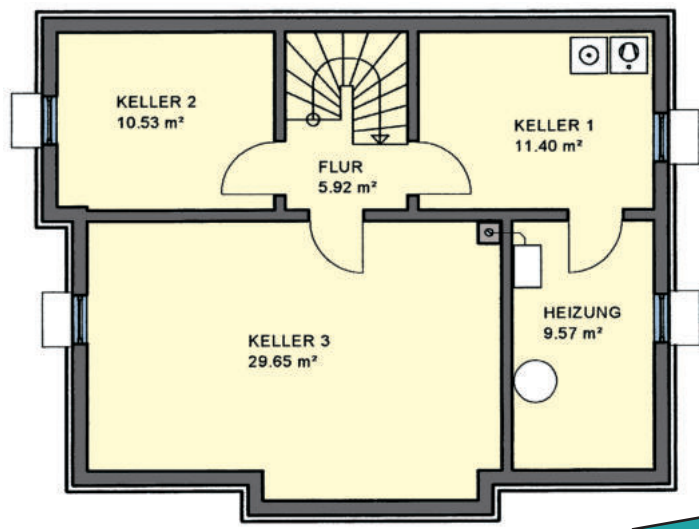

Einfamilienhaus Venezia

Wohnnutzfläche
gesamt ohne Keller
130,88 m²

Wohnfläche
nach WoFIV
115,96 m²

Maßstab 1:100
WNFL 65,25 m²

EFH Typ Casa Venezia

KMH

... mit der Garantie einer über 100-jährigen Bau erfahrung

EFH Typ Venezia

DG Maßstab 1:100
WNFL 65,63 m²

Satteldach,
Neigung: 45°
Kniestock: 50 cm

KG Maßstab verkleinert

Sie finden uns

mitten im Fränkischen Seenland,
an der B2

- 91187 Röttenbach
Lachweg 1 (Büro)
Lachweg 3 (Musterhaus)
- 85051 Ingolstadt-Seehof
Weicheringer Str. 126c
(Büro und Musterhaus)
Telefon 08450/929 766-0