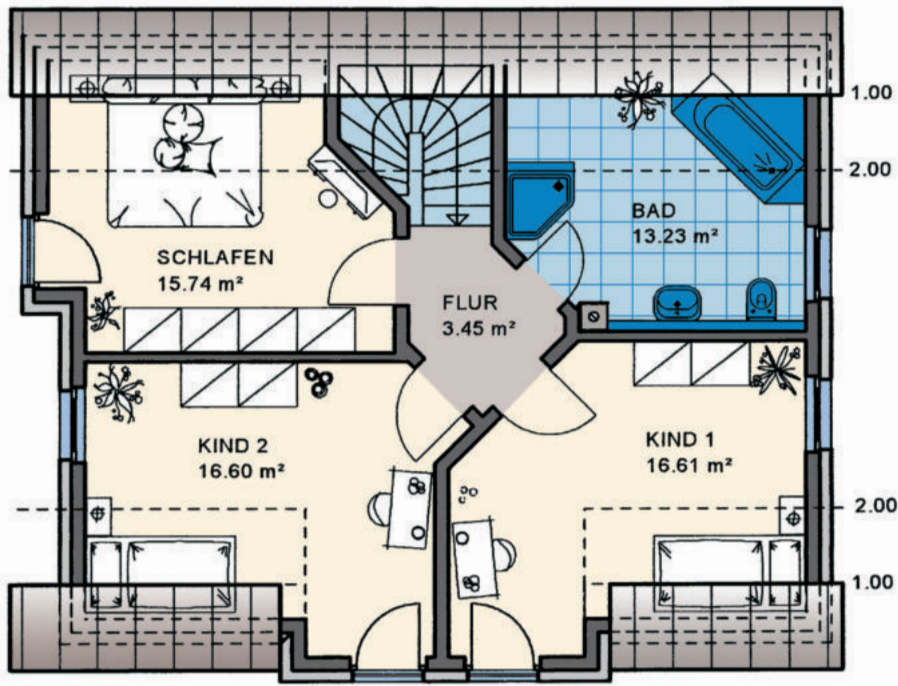

Einfamilienhaus Venezia

Wohnnutzfläche
gesamt ohne Keller
130,88 m²

Wohnfläche
nach WoFIV
115,96 m²

Maßstab 1:100
WNFL 65,25 m²

EFH Typ Casa Venezia

KMH

... mit der Garantie einer über 100-jährigen Bau erfahrung

EFH Typ Venezia

DG Maßstab 1:100
WNFL 65,63 m²

Satteldach,
Neigung: 45°
Kniestock: 50 cm

KG Maßstab verkleinert

Sie finden uns

mitten im Fränkischen Seenland,
an der B2

- 91187 Röttenbach
Lachweg 1 (Büro)
Lachweg 3 (Musterhaus)
- 85051 Ingolstadt-Seehof
Weicheringer Str. 126c
(Büro und Musterhaus)
Telefon 08450/929 766-0