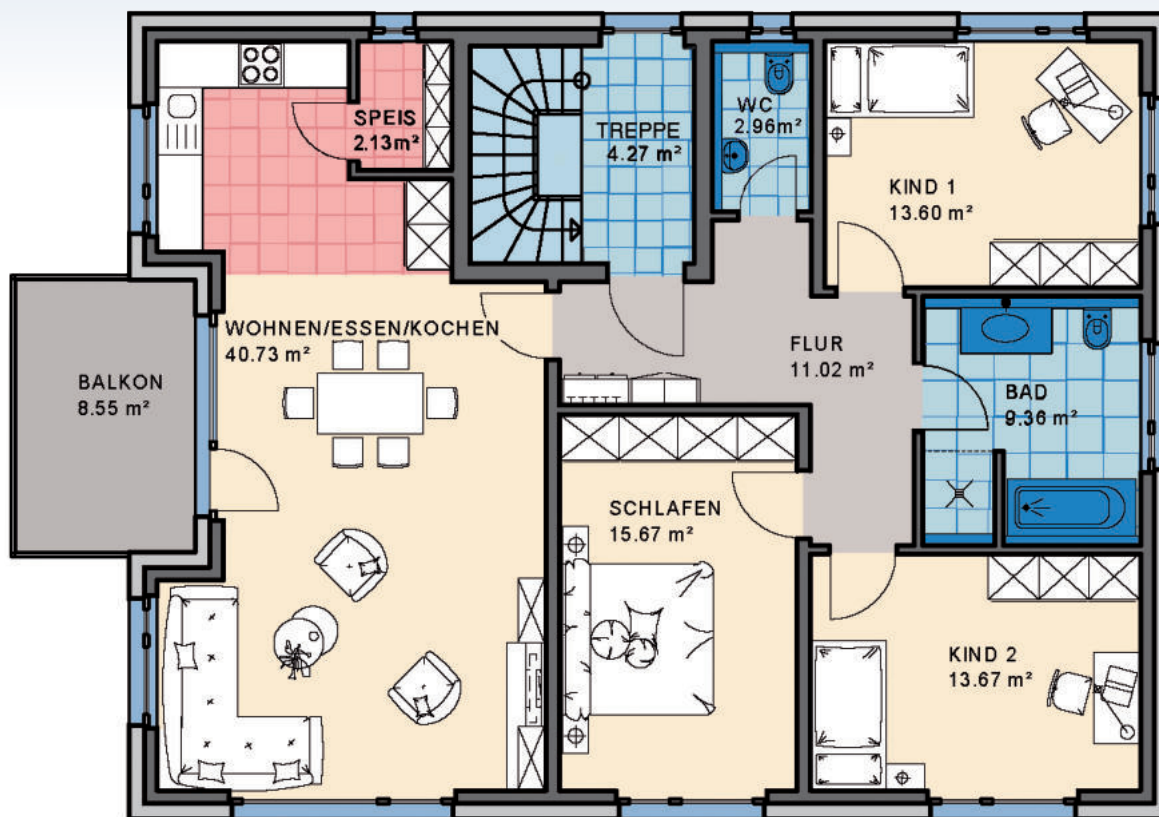

Zweifamilienhaus Savona

Wohnnutzfläche
gesamt ohne Keller
238,84 m²

Wohnfläche
nach WoFIV
220,20 m²

Maßstab 1:100
WNFL.116,88 m²

... mit der Garantie einer über 100-jährigen Bau erfahrung

ZFH Typ **Savona**