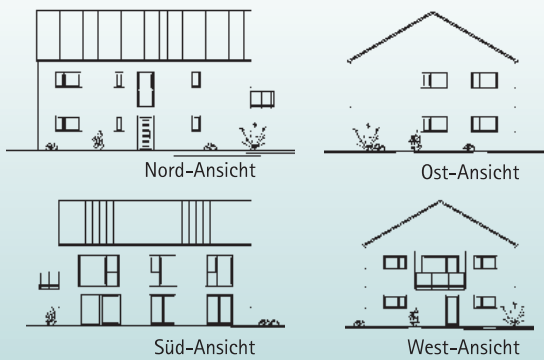

Zweifamilienhaus Savona

Wohnnutzfläche
gesamt ohne Keller
238,84 m²

Wohnfläche
nach WoFIV
220,20 m²

Maßstab 1:100
WNFL.116,88 m²

... mit der Garantie einer über 100-jährigen Bau erfahrung

ZFH Typ **Savona**