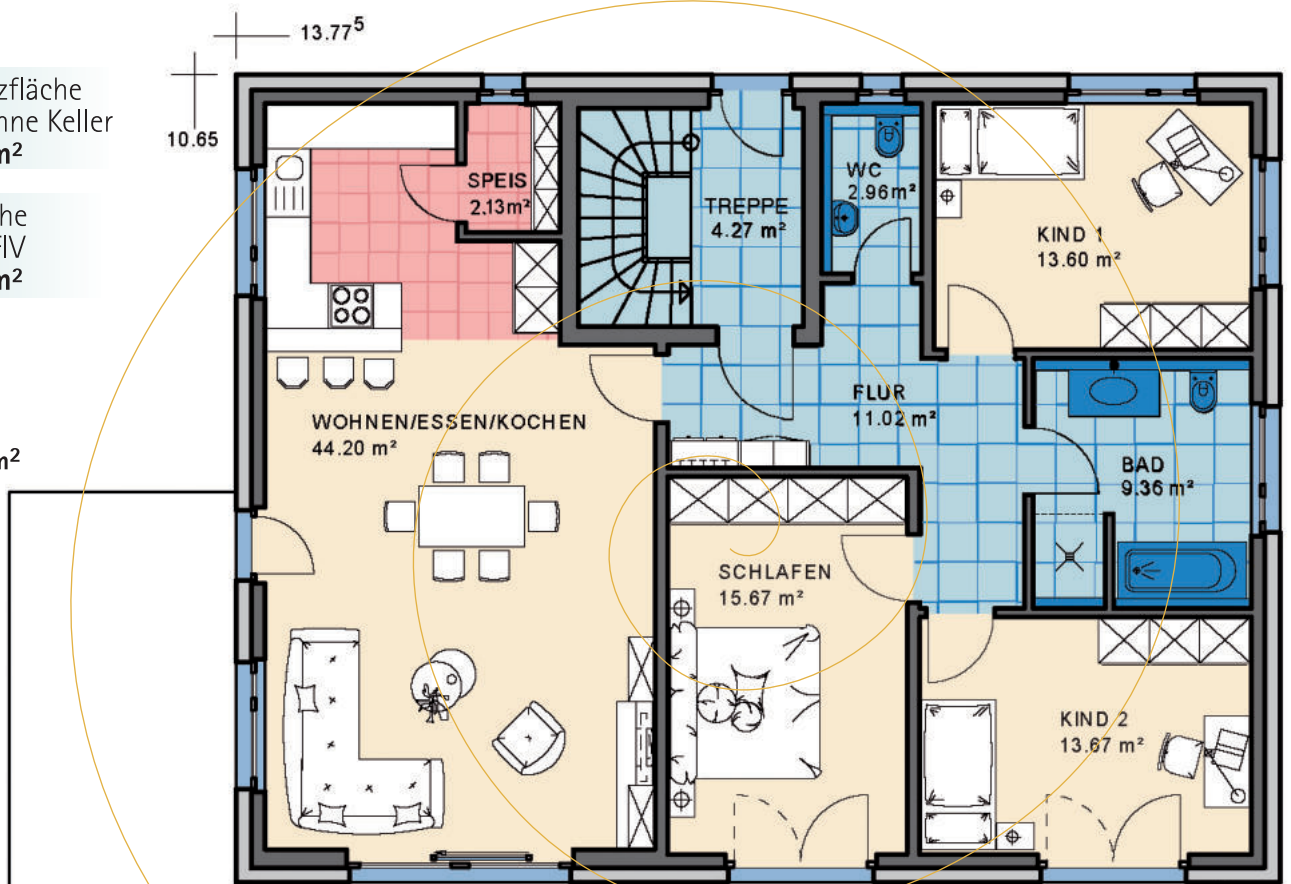

Zweifamilienhaus Savona

Wohnnutzfläche
gesamt ohne Keller
238,84 m²

Wohnfläche
nach WoFIV
220,20 m²

Maßstab 1:100
WNFL.116,88 m²

... mit der Garantie einer über 100-jährigen Bau erfahrung

ZFH Typ **Savona**