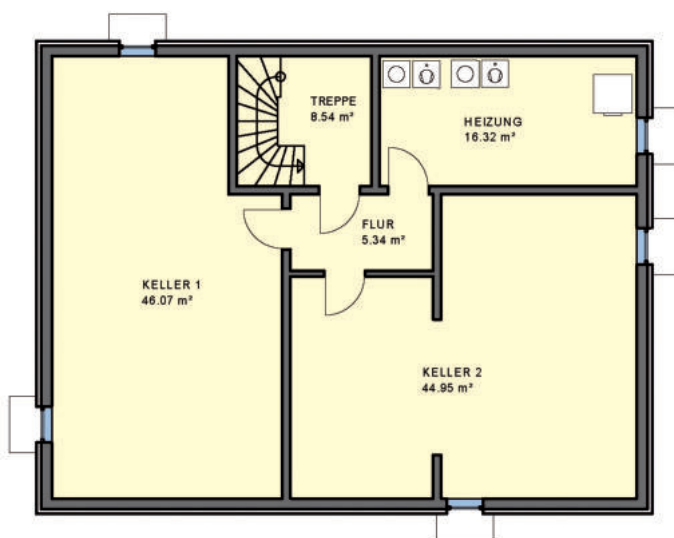

Zweifamilienhaus Savona

Wohnnutzfläche
gesamt ohne Keller
238,84 m²

Wohnfläche
nach WoFIV
220,20 m²

Maßstab 1:100
WNFL.116,88 m²

... mit der Garantie einer über 100-jährigen Bau erfahrung

ZFH Typ **Savona**