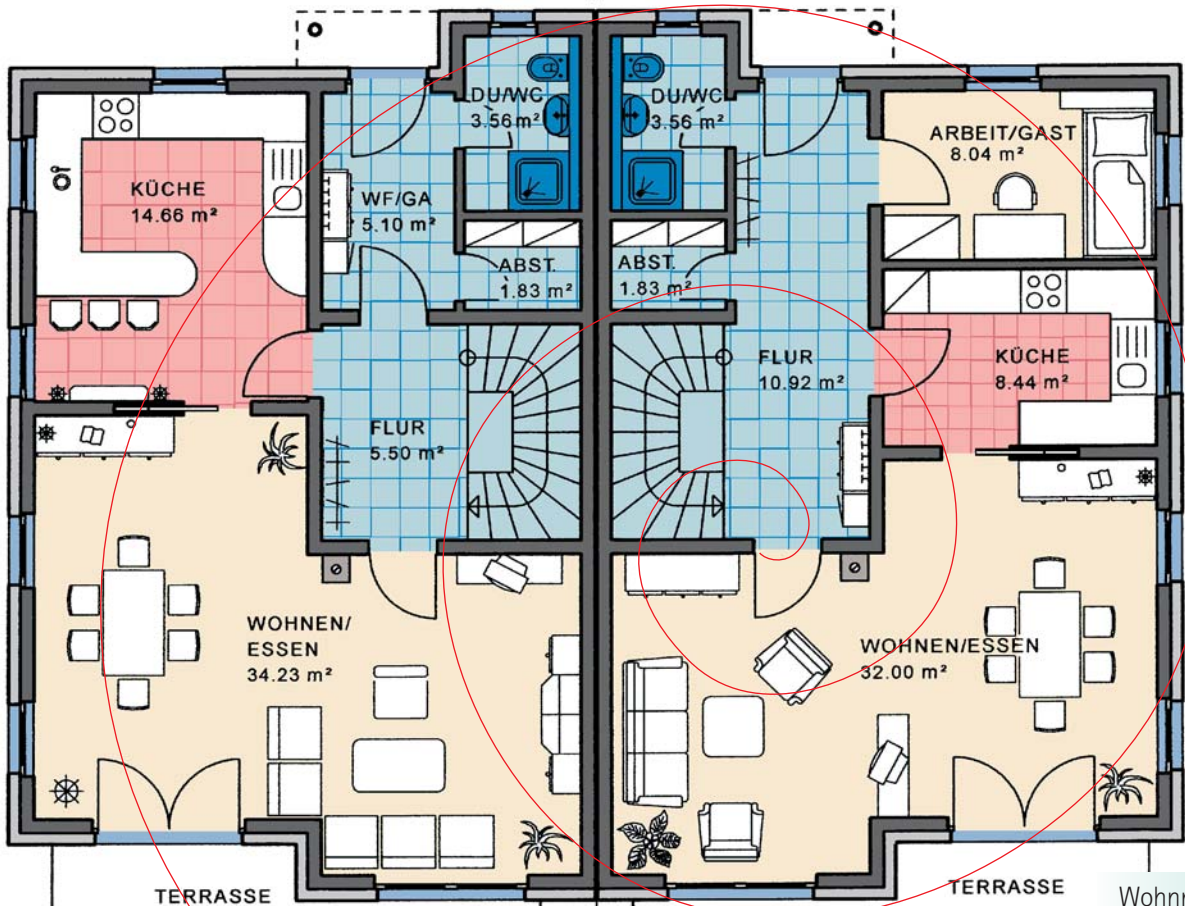

Doppelhaus Ariano

Haus I Haus II

0.04
7.65 | 7.65

Wohnnutzfläche
gesamt
ohne Keller
131,05 m²

Wohnfläche
nach WoFIV
128,85 m²

Wohnnutzfläche
gesamt
ohne Keller
130,96 m²

Wohnfläche
nach WoFIV
128,70 m²

KMH

EG
Maßstab 1:100
WNFL. **64,88 m²**

EG
Maßstab 1:100
WNFL. **64,79 m²**

... mit der Garantie einer über 70-jährigen Bauherfahrung

Doppelhaus Typ Ariano

OG Maßstab 1:100
WNFL. 66,17 m²

Walmdach,
Neigung: 22°