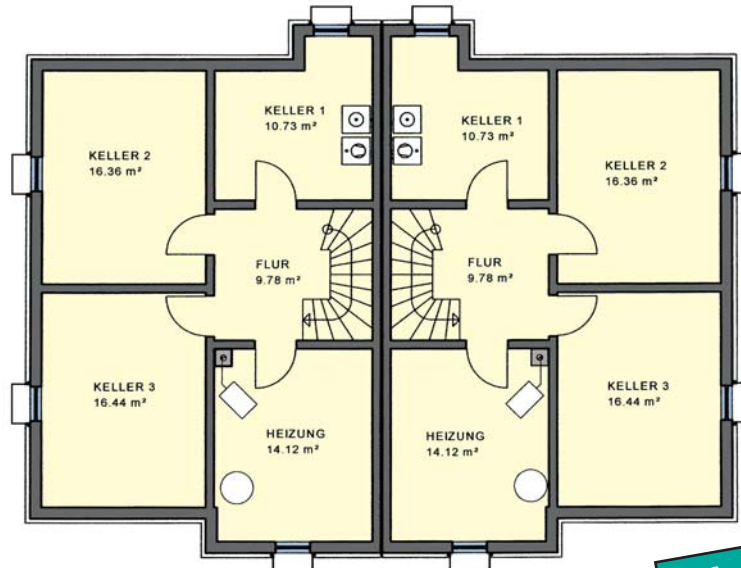

Doppelhaus Ariano

Haus I Haus II

0.04
7.65 | 7.65

Wohnnutzfläche
gesamt
ohne Keller
131,05 m²

Wohnfläche
nach WoFIV
128,85 m²

Wohnnutzfläche
gesamt
ohne Keller
130,96 m²

Wohnfläche
nach WoFIV
128,70 m²

KMH

EG
Maßstab 1:100
WNFL. **64,88 m²**

EG
Maßstab 1:100
WNFL. **64,79 m²**

... mit der Garantie einer über 70-jährigen Bauherfahrung

Doppelhaus Typ Ariano

OG Maßstab 1:100
WNFL. 66,17 m²

Walmdach,
Neigung: 22°

KG Maßstab
verkleinert

Sie finden uns

mitten im Fränkischen Seenland,
an der B2

- 91187 Röttenbach
Lachweg 1 (Büro)
Lachweg 3 (Musterhaus)

- 85051 Ingolstadt-Seehof
Weicheringer Str. 126c
(Büro und Musterhaus)
Telefon 08450/929 766-0