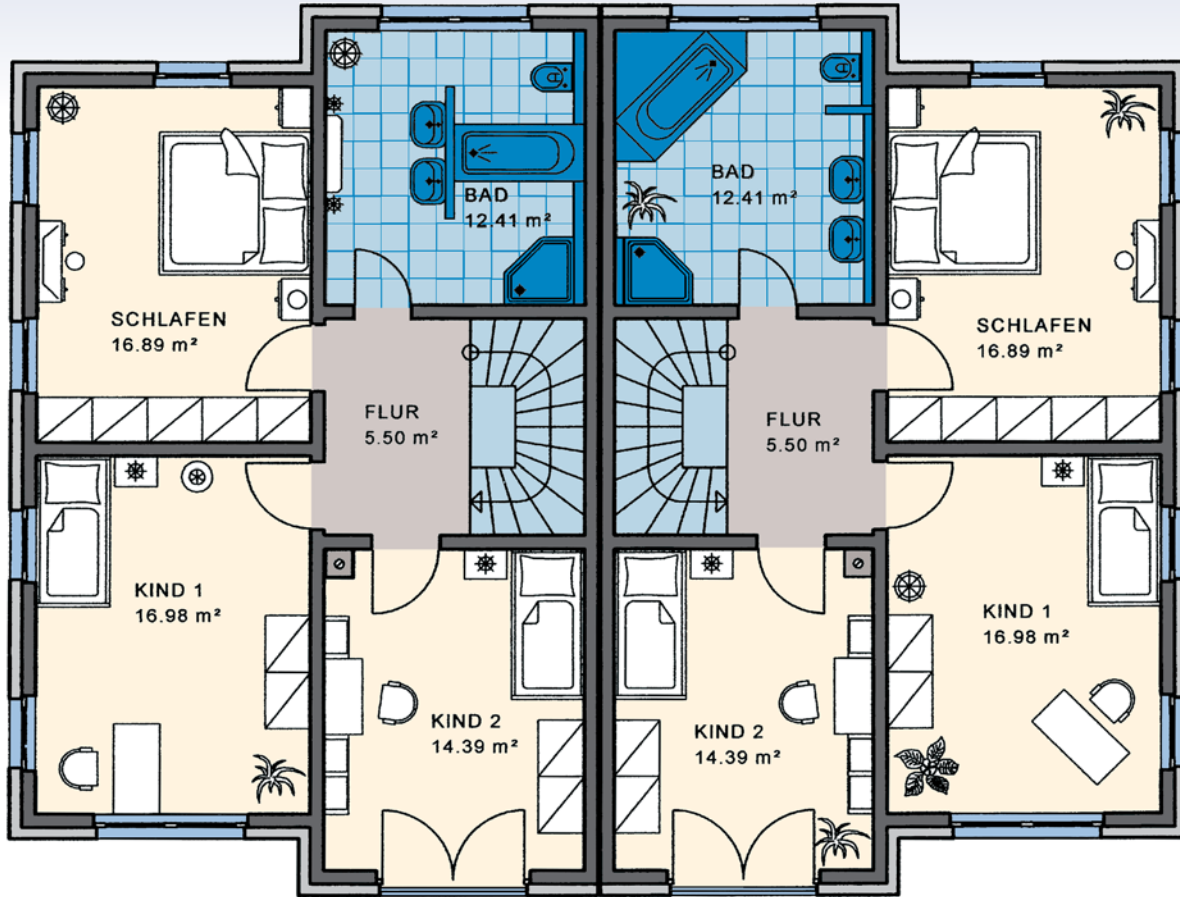

Doppelhaus Ariano

Haus I Haus II

0.04
7.65 | 7.65

Wohnnutzfläche
gesamt
ohne Keller
131,05 m²

Wohnfläche
nach WoFIV
128,85 m²

Wohnnutzfläche
gesamt
ohne Keller
130,96 m²

Wohnfläche
nach WoFIV
128,70 m²

KMH

EG
Maßstab 1:100
WNFL. **64,88 m²**

EG
Maßstab 1:100
WNFL. **64,79 m²**

... mit der Garantie einer über 70-jährigen Bauherfahrung

Doppelhaus Typ Ariano

OG Maßstab 1:100
WNFL. 66,17 m²

Walmdach,
Neigung: 22°