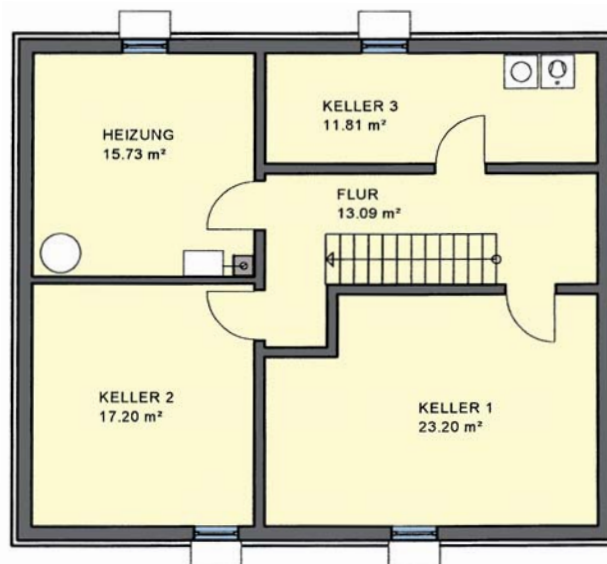

Einfamilienhaus Jura

Wohnnutzfläche
gesamt ohne Keller
159,29 m²

Wohnfläche
nach WoFIV
155,76 m²

EG

Maßstab 1:100
WNFL. **79,29 m²**

KMH

... mit der Garantie einer über 70-jährigen Bauerafahrung

EFH Typ Jura

Nord-Ansicht

Ost-Ansicht

Süd-Ansicht

West-Ansicht

Maßstab 1:100
WNFL 80,00 m²

Satteldach,
Neigung: 22°
Kniestock: 2,125 m

Maßstab
verkleinert

Sie finden uns