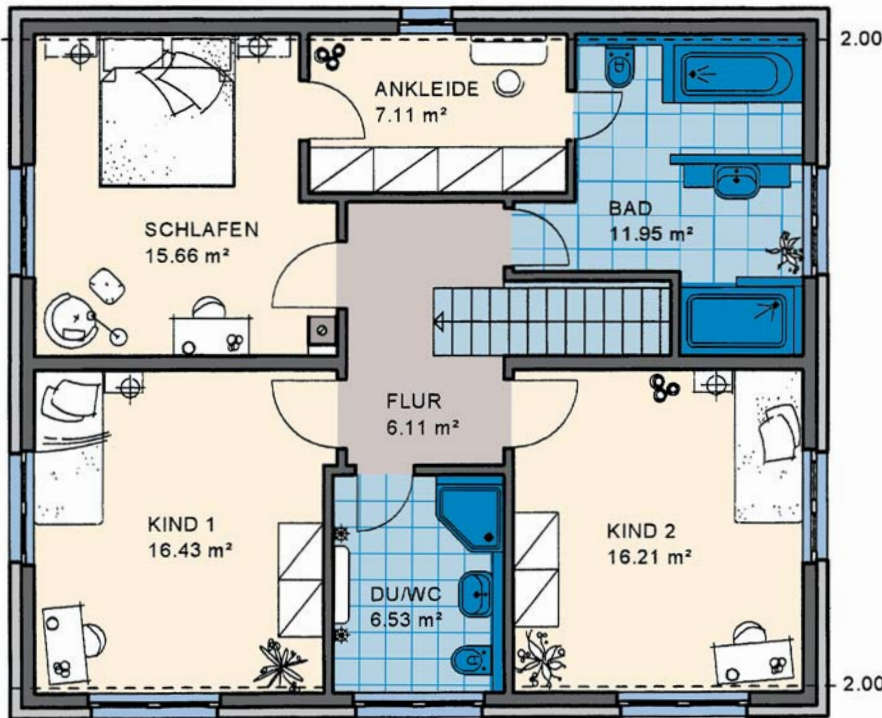

Einfamilienhaus Jura

Wohnnutzfläche
gesamt ohne Keller
159,29 m²

Wohnfläche
nach WoFIV
155,76 m²

EG

Maßstab 1:100
WNFL. **79,29 m²**

KMH

... mit der Garantie einer über 70-jährigen Bauerafahrung

EFH Typ Jura

Nord-Ansicht

Ost-Ansicht

Süd-Ansicht

West-Ansicht

Maßstab 1:100
WNFL 80,00 m²

Satteldach,
Neigung: 22°
Kniestock: 2,125 m

Maßstab
verkleinert

Sie finden uns