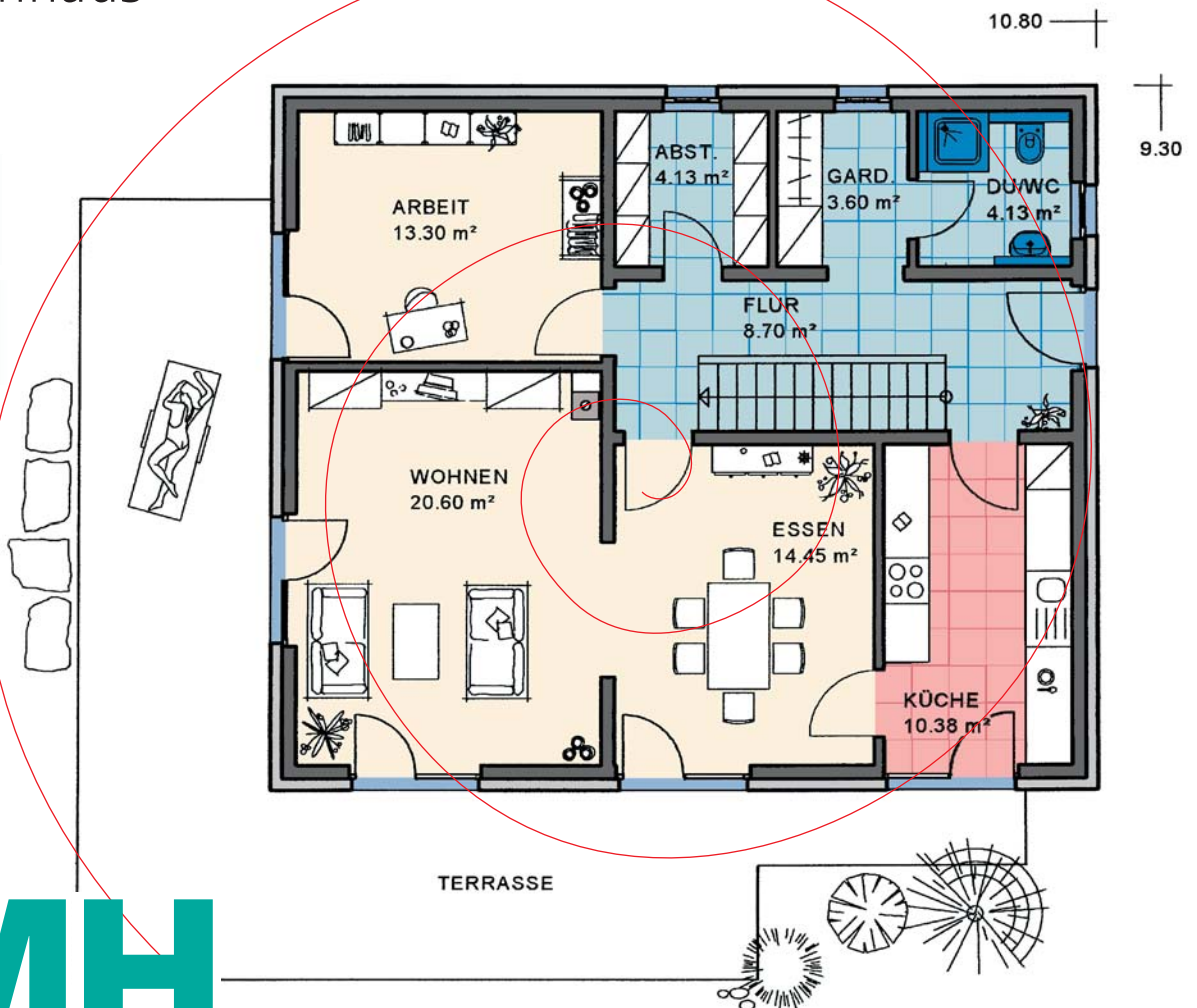

Einfamilienhaus Jura

Wohnnutzfläche
gesamt ohne Keller
159,29 m²

Wohnfläche
nach WoFIV
155,76 m²

EG

Maßstab 1:100
WNFL. **79,29 m²**

KMH

... mit der Garantie einer über 70-jährigen Bauerafahrung

EFH Typ Jura

Nord-Ansicht

Ost-Ansicht

Süd-Ansicht

West-Ansicht

Maßstab 1:100
WNFL 80,00 m²

Satteldach,
Neigung: 22°
Kniestock: 2,125 m

Maßstab
verkleinert

Sie finden uns