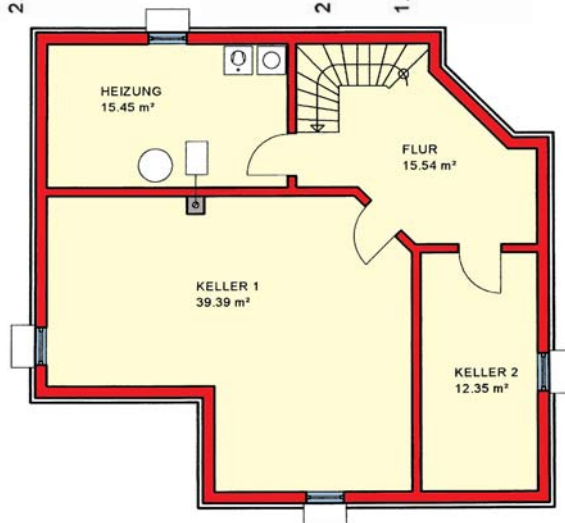

KG Maßstab
verkleinert

Info-Telefon
09172/69 61-0
www.kmh.de
info@kmh.de

KÖHNLEIN **KMH** MASSIVHAUS

G M B H