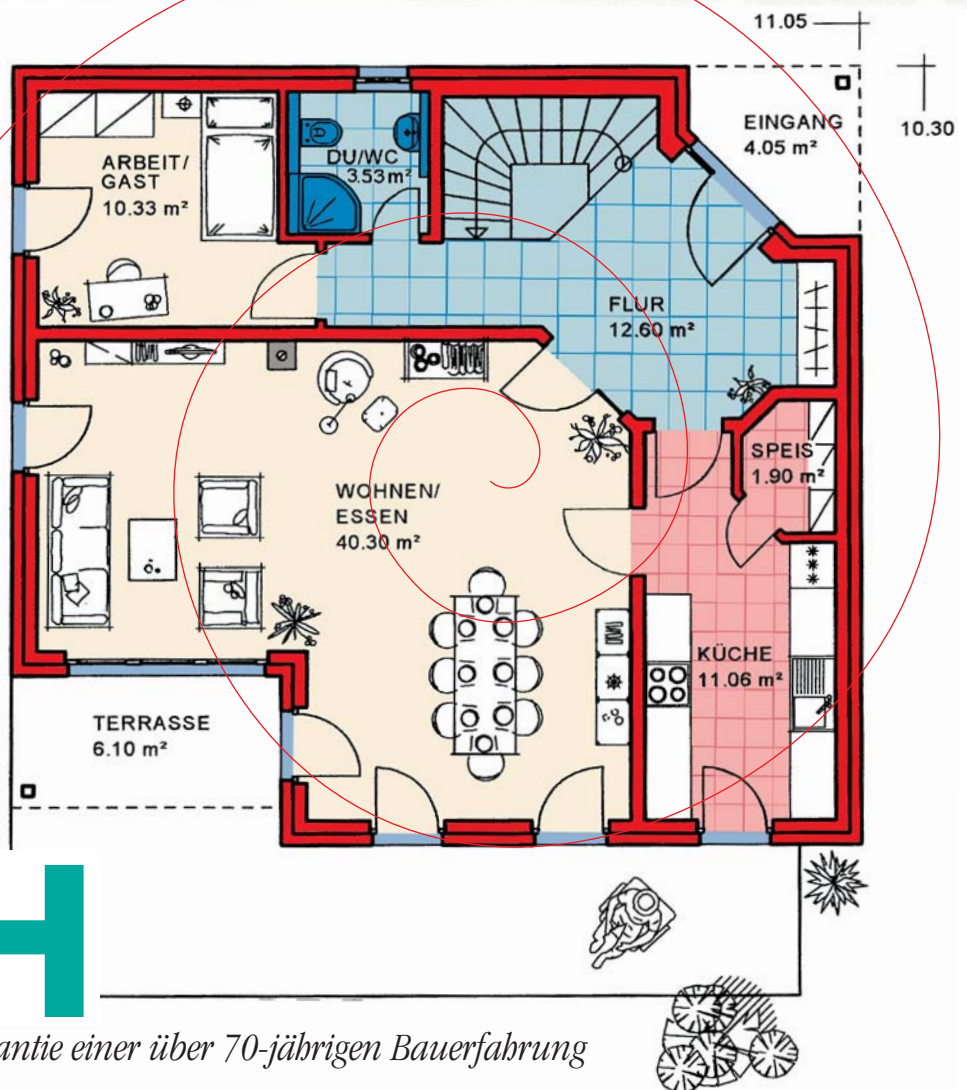

Einfamilienhaus Lyon

Wohnnutzfläche
gesamt ohne Keller
177,70 m²

Wohnfläche
nach WoFIV
156,15 m²

Maßstab 1:100
WNFL **89,87 m²**

KMH

... mit der Garantie einer über 70-jährigen Bauerafabrung

EFH Typ **Lyon**

DG Maßstab 1:100
WNFL 87,83 m²

Satteldach,
Neigung: 45°
Kniestock: 50 cm

Sie finden uns

mitten im Fränkischen Seenland,
an der B2

• 91187 Röttenbach
Lachweg 1 (Büro)
Lachweg 3 (Musterhaus)

• 85051 Ingolstadt-Seehof
Weicheringer Str. 126c
(Büro und Musterhaus)
Telefon 08450/929 766-0