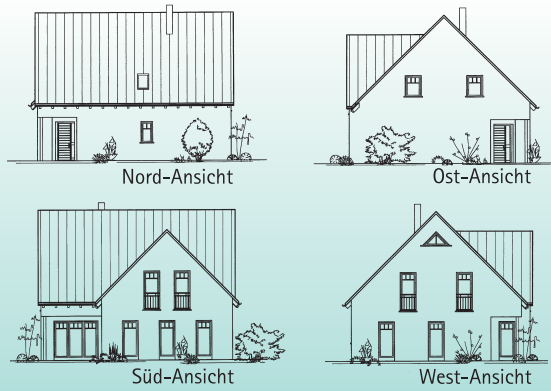

Einfamilienhaus Lyon

Wohnnutzfläche
gesamt ohne Keller
177,70 m²

Wohnfläche
nach WoFIV
156,15 m²

Maßstab 1:100
WNFL **89,87 m²**

KMH

... mit der Garantie einer über 70-jährigen Bauerafabrung

EFH Typ **Lyon**

DG Maßstab 1:100
WNFL 87,83 m²

Satteldach,
Neigung: 45°
Kniestock: 50 cm

Sie finden uns

mitten im Fränkischen Seenland,
an der B2

• 91187 Röttenbach
Lachweg 1 (Büro)
Lachweg 3 (Musterhaus)

• 85051 Ingolstadt-Seehof
Weicheringer Str. 126c
(Büro und Musterhaus)
Telefon 08450/929 766-0