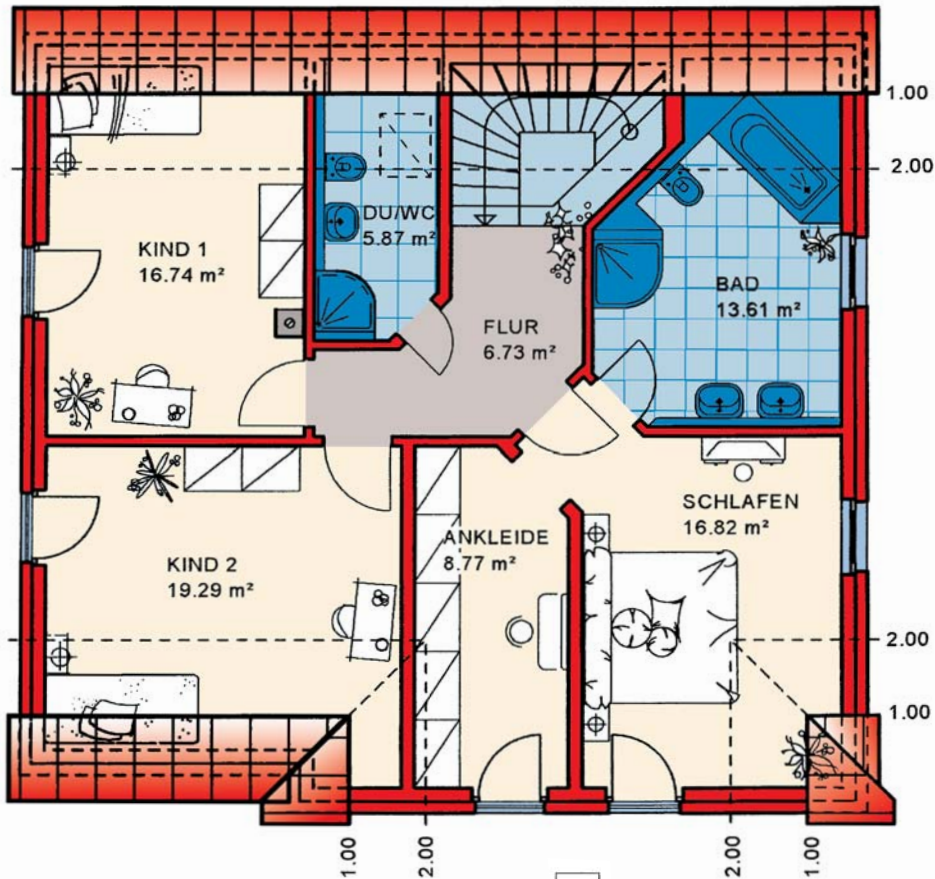

Einfamilienhaus Lyon

Wohnnutzfläche
gesamt ohne Keller
177,70 m²

Wohnfläche
nach WoFIV
156,15 m²

Maßstab 1:100
WNFL **89,87 m²**

KMH

... mit der Garantie einer über 70-jährigen Bauerafabrung

EFH Typ **Lyon**

DG Maßstab 1:100
WNFL 87,83 m²

Satteldach,
Neigung: 45°
Kniestock: 50 cm

Sie finden uns

mitten im Fränkischen Seenland,
an der B2

• 91187 Röttenbach
Lachweg 1 (Büro)
Lachweg 3 (Musterhaus)

• 85051 Ingolstadt-Seehof
Weicheringer Str. 126c
(Büro und Musterhaus)
Telefon 08450/929 766-0