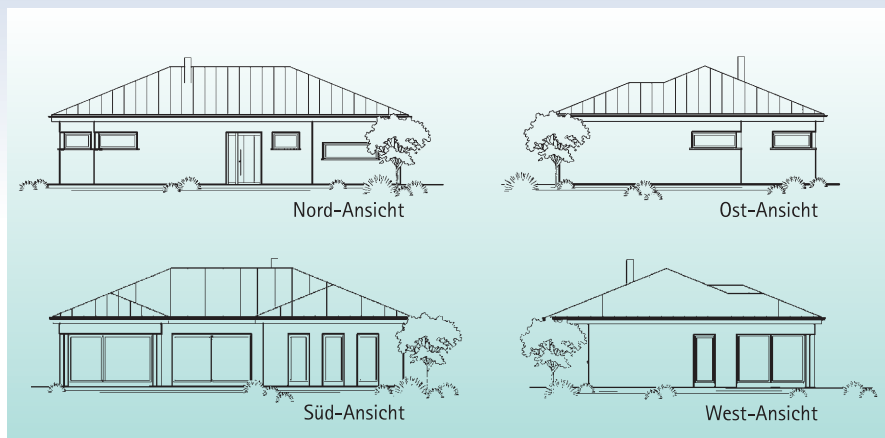

Einfamilienhaus **Ancona** "Bungalow"

Wohnnutzfläche
gesamt ohne Keller
118,69 m²

Wohnfläche
nach WoFIV
116,61 m²

Walmdach,
Neigung: 22°

EG
Maßstab 1:100
WNFL 118,69 m²

KMH

... mit der Garantie einer über 70-jährigen Bauerafahrung

EFH Typ **Ancona** "Bungalow"

KG Maßstab
verkleinert

Sie finden uns

mitten im Fränkischen Seenland,
an der B2

- **91187 Röttenbach**
Lachweg 1 (Büro)
Lachweg 3 (Musterhaus)

- **85051 Ingolstadt-Seehof**
Weicheringer Str. 126c
(Büro und Musterhaus)
Telefon 08450/929 766-0