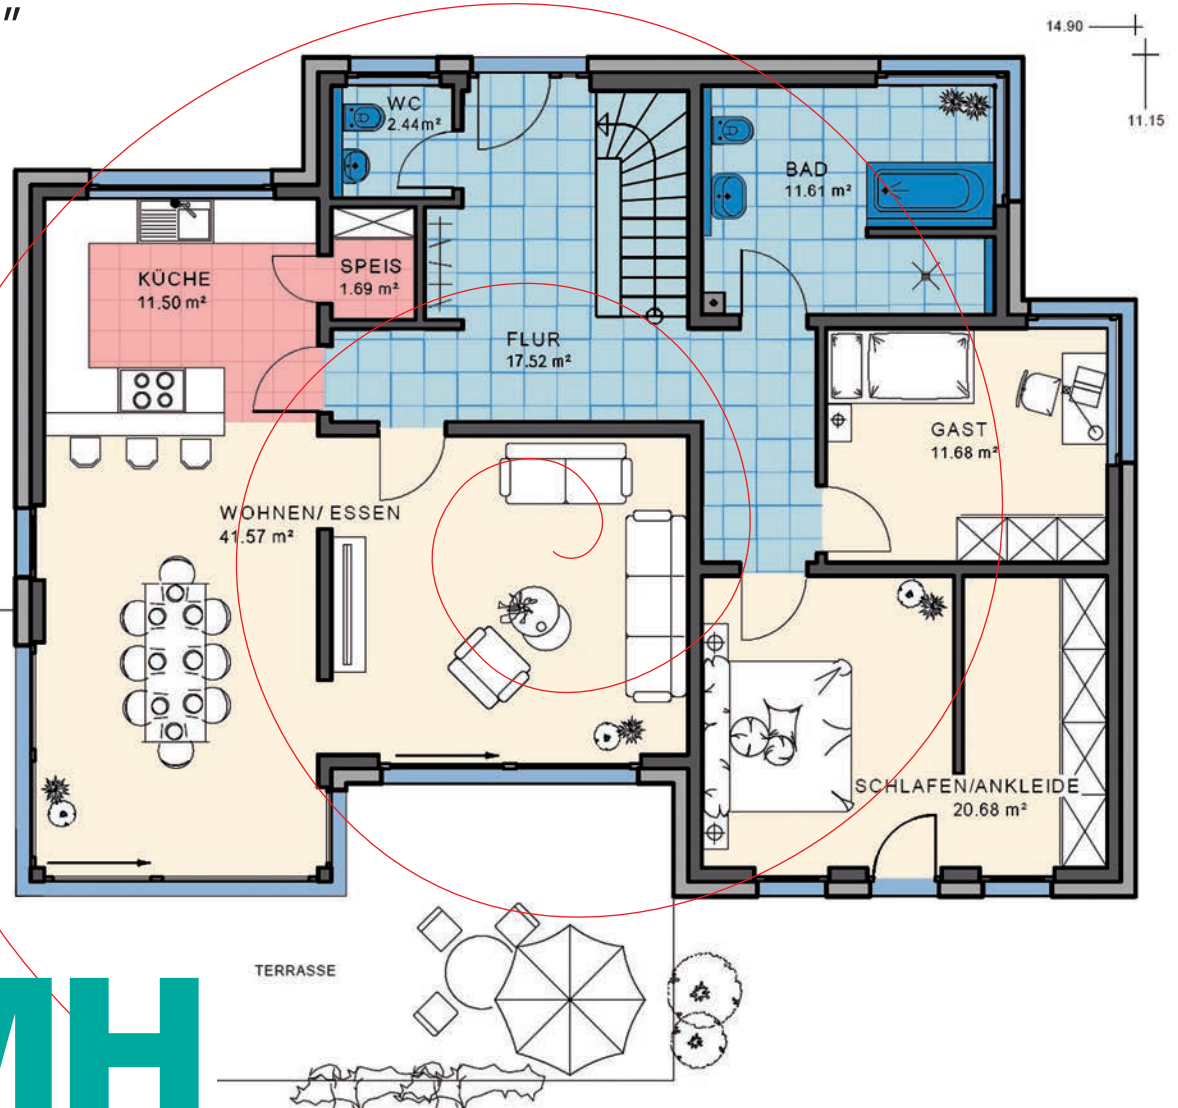

Einfamilienhaus **Ancona** "Bungalow"

Wohnnutzfläche
gesamt ohne Keller
118,69 m²

Wohnfläche
nach WoFIV
116,61 m²

Walmdach,
Neigung: 22°

EG
Maßstab 1:100
WNFL 118,69 m²

KMH

... mit der Garantie einer über 70-jährigen Bauerafahrung

EFH Typ **Ancona** "Bungalow"

KG Maßstab
verkleinert

Sie finden uns

mitten im Fränkischen Seenland,
an der B2

- **91187 Röttenbach**
Lachweg 1 (Büro)
Lachweg 3 (Musterhaus)

- **85051 Ingolstadt-Seehof**
Weicheringer Str. 126c
(Büro und Musterhaus)
Telefon 08450/929 766-0