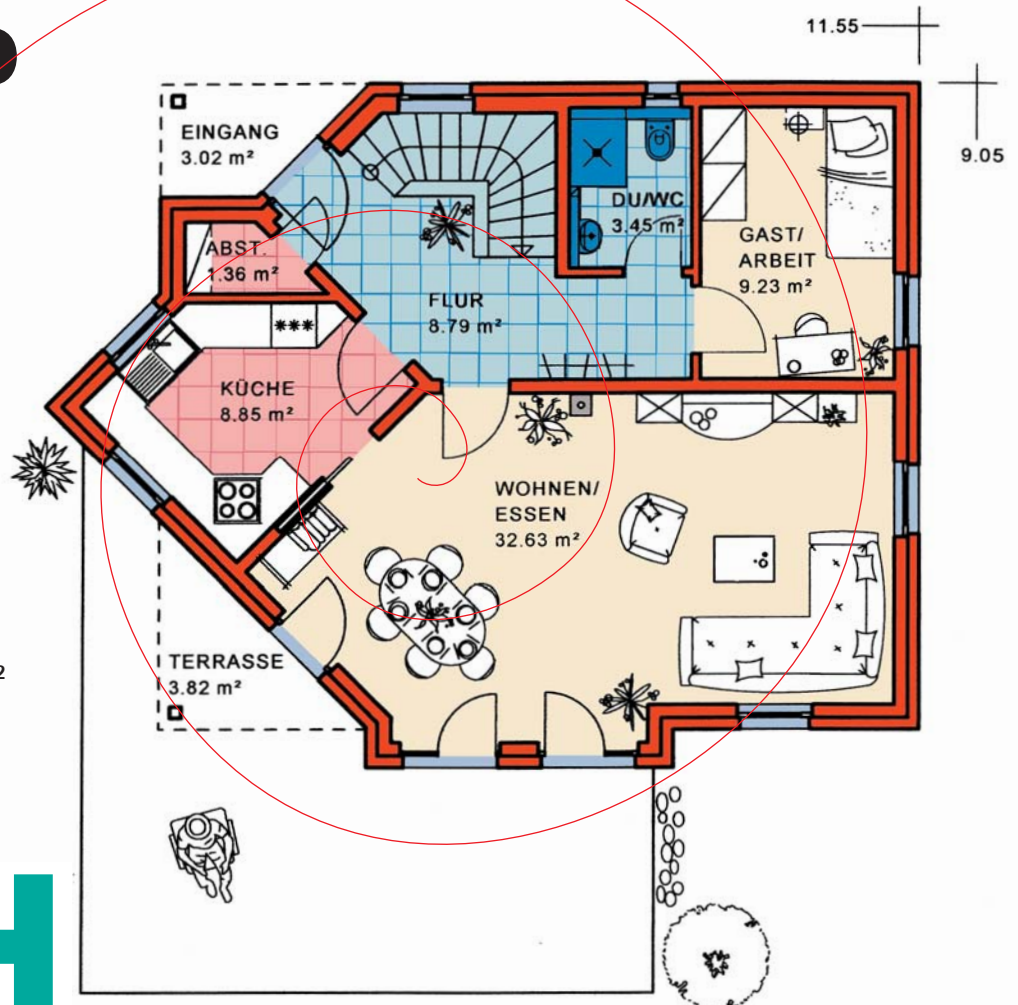

Einfamilienhaus Bergamo

Wohnnutzfläche
gesamt ohne Keller
138,82 m²

Wohnfläche
nach WoFIV
121,05 m²

EG

Maßstab 1:100
WNFL 71,15 m²

KMH

... mit der Garantie einer über 70-jährigen Bau erfahrung

Nord-Ansicht

Ost-Ansicht

Süd-Ansicht

West-Ansicht

EFH Typ Bergamo

DG Maßstab 1:100
WNFL. 67,67 m²

Satteldach,
Neigung: 45°,
Kniestock: 50 cm

KG Maßstab
verkleinert

Sie finden uns