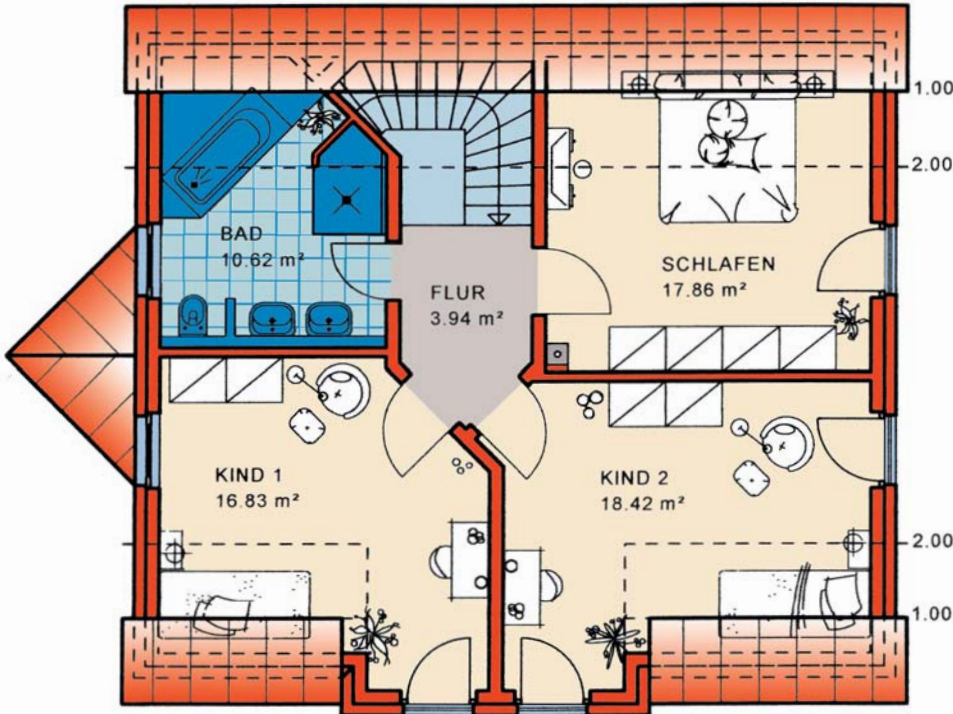

Einfamilienhaus Bergamo

Wohnnutzfläche
gesamt ohne Keller
138,82 m²

Wohnfläche
nach WoFIV
121,05 m²

EG

Maßstab 1:100
WNFL 71,15 m²

KMH

... mit der Garantie einer über 70-jährigen Bau erfahrung

Nord-Ansicht

Ost-Ansicht

Süd-Ansicht

West-Ansicht

EFH Typ Bergamo

DG Maßstab 1:100
WNFL. 67,67 m²

Satteldach,
Neigung: 45°,
Kniestock: 50 cm

KG Maßstab
verkleinert

Sie finden uns