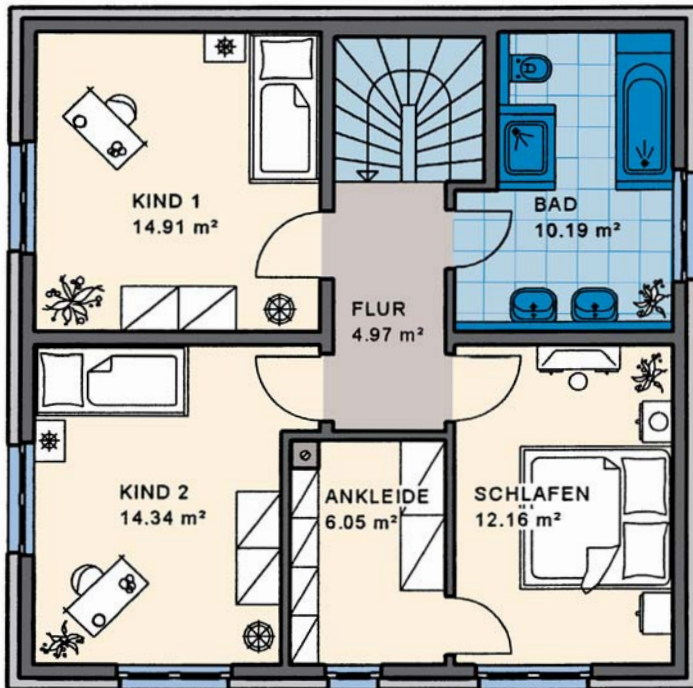

Einfamilienhaus Modena

Wohnnutzfläche
gesamt ohne Keller
125,68 m²

Wohnfläche
nach WoFIV
123,45 m²

Maßstab 1:100
WNFL. **63,06 m²**

KMH

... mit der Garantie einer über 70-jährigen Bauerafahrung

EFH Typ **Modena**

OG Maßstab 1:100
WNFL. 62,62 m²

Zeltdach,
Neigung: 22°

KG Maßstab
verkleinert

Sie finden uns

mitten im Fränkischen Seenland,
an der B2

- 91187 Röttenbach
Lachweg 1 (Büro)
Lachweg 3 (Musterhaus)
- 85051 Ingolstadt-Seehof
Weicheringer Str. 126c
(Büro und Musterhaus)
Telefon 08450/929 766-0
- **Unsere Öffnungszeiten:**