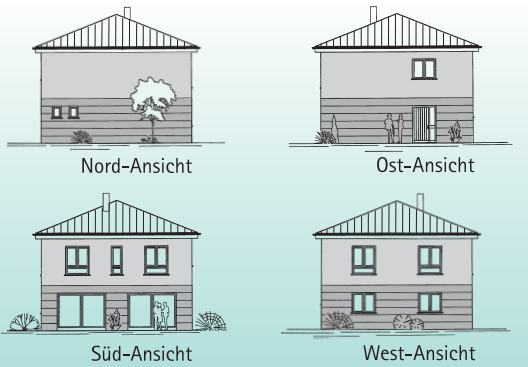

Einfamilienhaus Modena

Wohnnutzfläche
gesamt ohne Keller
125,68 m²

Wohnfläche
nach WoFIV
123,45 m²

Maßstab 1:100
WNFL. **63,06 m²**

KMH

... mit der Garantie einer über 70-jährigen Bauerafahrung

EFH Typ **Modena**

OG Maßstab 1:100
WNFL. 62,62 m²

Zeltdach,
Neigung: 22°

KG Maßstab
verkleinert

Sie finden uns

mitten im Fränkischen Seenland,
an der B2

- 91187 Röttenbach
Lachweg 1 (Büro)
Lachweg 3 (Musterhaus)
- 85051 Ingolstadt-Seehof
Weicheringer Str. 126c
(Büro und Musterhaus)
Telefon 08450/929 766-0
- **Unsere Öffnungszeiten:**