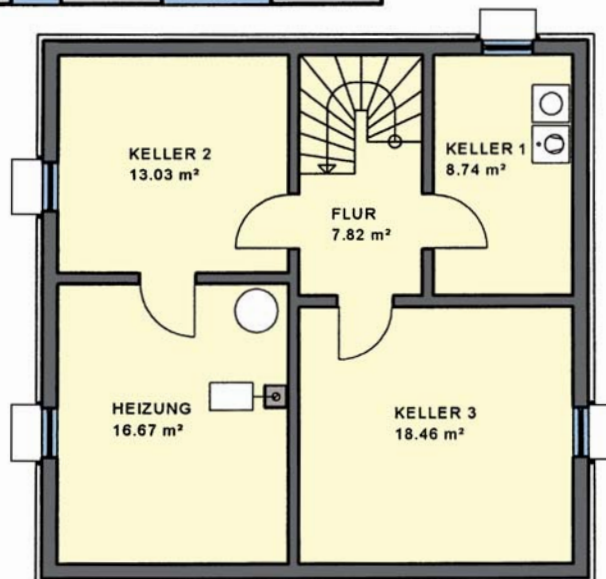

Einfamilienhaus Modena

Wohnnutzfläche
gesamt ohne Keller
125,68 m²

Wohnfläche
nach WoFIV
123,45 m²

Maßstab 1:100
WNFL. **63,06 m²**

KMH

... mit der Garantie einer über 70-jährigen Bauerafahrung

EFH Typ **Modena**

OG Maßstab 1:100
WNFL. 62,62 m²

Zeltdach,
Neigung: 22°

KG Maßstab
verkleinert

Sie finden uns

mitten im Fränkischen Seenland,
an der B2

- 91187 Röttenbach
Lachweg 1 (Büro)
Lachweg 3 (Musterhaus)
- 85051 Ingolstadt-Seehof
Weicheringer Str. 126c
(Büro und Musterhaus)
Telefon 08450/929 766-0
- **Unsere Öffnungszeiten:**