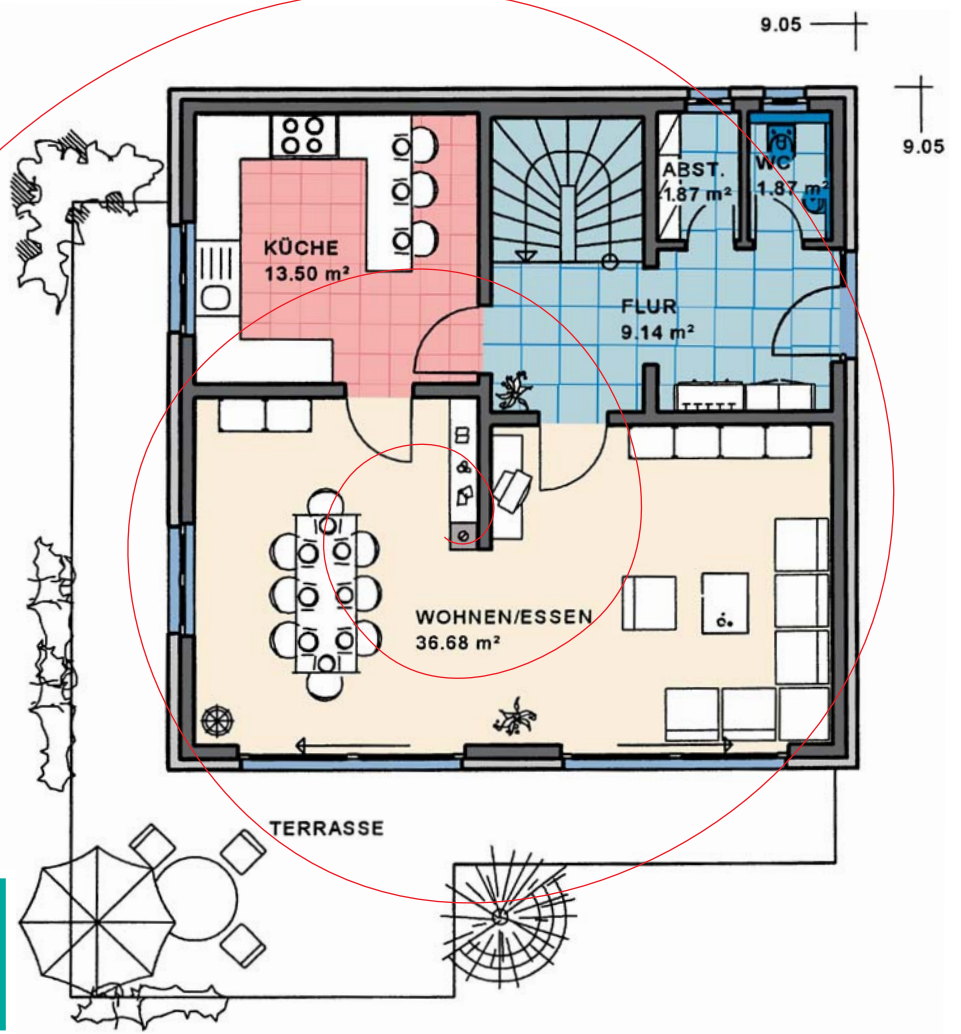

Einfamilienhaus Modena

Wohnnutzfläche
gesamt ohne Keller
125,68 m²

Wohnfläche
nach WoFIV
123,45 m²

Maßstab 1:100
WNFL. **63,06 m²**

KMH

... mit der Garantie einer über 70-jährigen Bauerafahrung

EFH Typ **Modena**

OG Maßstab 1:100
WNFL. 62,62 m²

Zeltdach,
Neigung: 22°

KG Maßstab
verkleinert

Sie finden uns

mitten im Fränkischen Seenland,
an der B2

- 91187 Röttenbach
Lachweg 1 (Büro)
Lachweg 3 (Musterhaus)
- 85051 Ingolstadt-Seehof
Weicheringer Str. 126c
(Büro und Musterhaus)
Telefon 08450/929 766-0
- **Unsere Öffnungszeiten:**