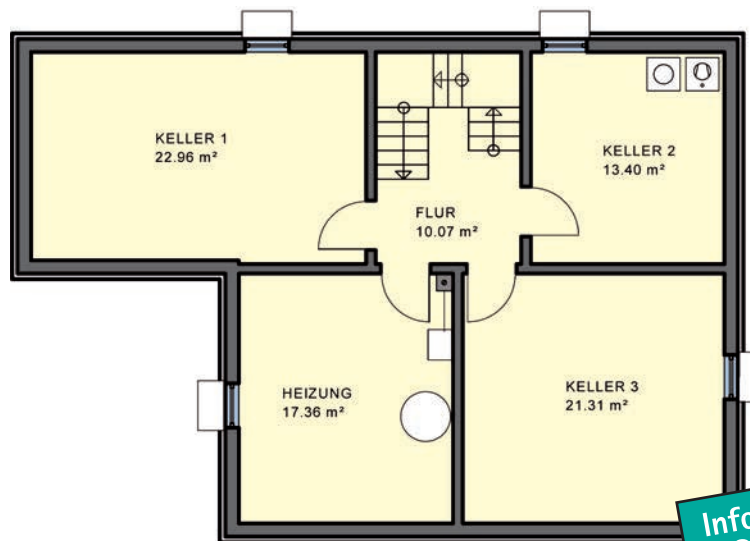

Einfamilienhaus Piacenza

Wohnnutzfläche
gesamt ohne Keller
195,32 m²

Wohnfläche
nach WoFIV
176,23 m²

EG

Maßstab 1:100
WNFL. 99,92 m²

KMH

... mit der Garantie einer über 70-jährigen Bau erfahrung

Nord-Ansicht

Ost-Ansicht

Süd-Ansicht

West-Ansicht

EFH Typ **Piacenza**

Sie finden uns

mitten im Fränkischen Seenland,
an der B2

- **91187 Röttenbach**
Lachweg 1 (Büro)
Lachweg 3 (Musterhaus)

- **85051 Ingolstadt-Seehof**
Weicheringer Str. 126c
(Büro und Musterhaus)
Telefon 08450/929 766-0