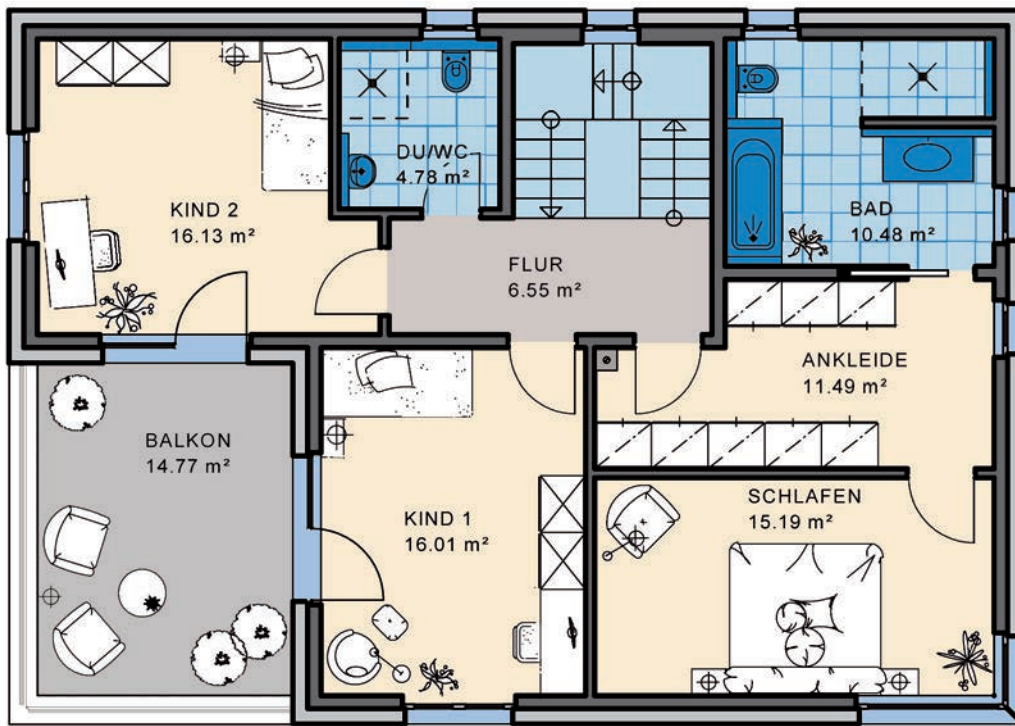

Einfamilienhaus Piacenza

Wohnnutzfläche
gesamt ohne Keller
195,32 m²

Wohnfläche
nach WoFIV
176,23 m²

EG

Maßstab 1:100
WNFL. 99,92 m²

KMH

... mit der Garantie einer über 70-jährigen Bau erfahrung

Nord-Ansicht

Ost-Ansicht

Süd-Ansicht

West-Ansicht

EFH Typ **Piacenza**

Sie finden uns

mitten im Fränkischen Seenland,
an der B2

- **91187 Röttenbach**
Lachweg 1 (Büro)
Lachweg 3 (Musterhaus)

- **85051 Ingolstadt-Seehof**
Weicheringer Str. 126c
(Büro und Musterhaus)
Telefon 08450/929 766-0