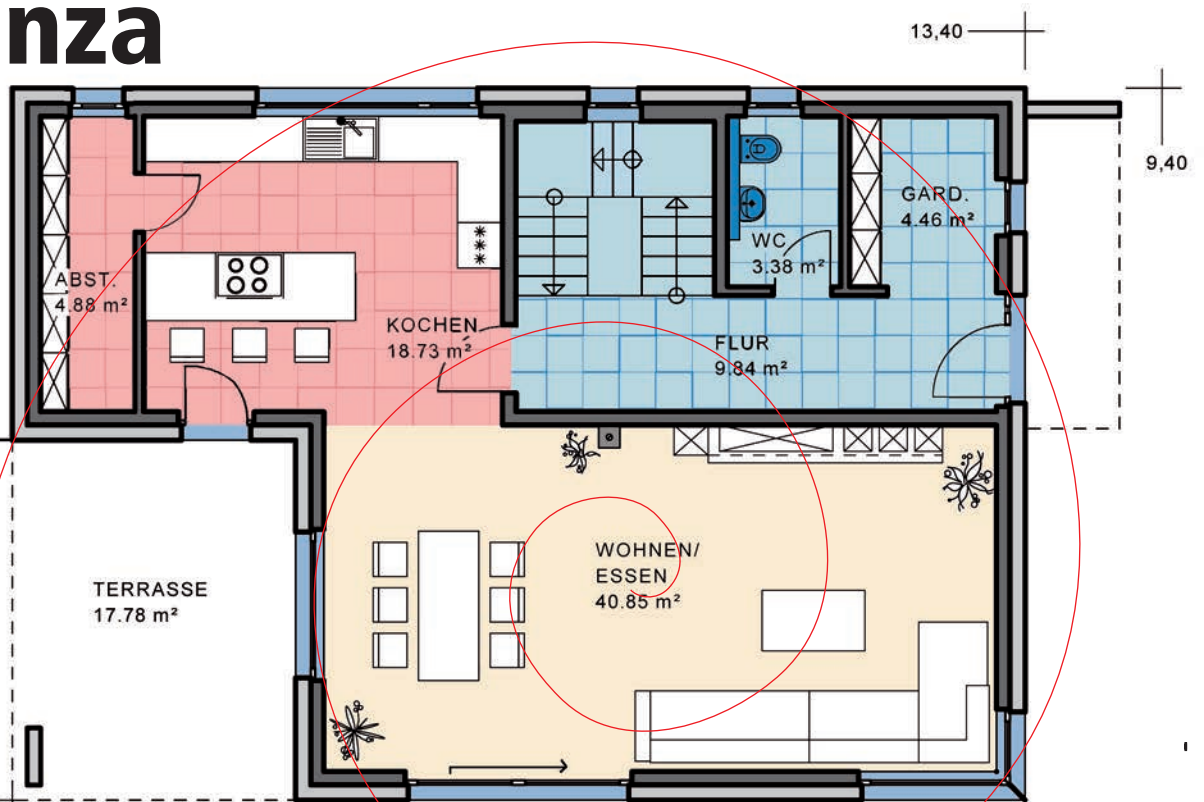

Einfamilienhaus Piacenza

Wohnnutzfläche
gesamt ohne Keller
195,32 m²

Wohnfläche
nach WoFIV
176,23 m²

EG

Maßstab 1:100
WNFL. 99,92 m²

KMH

... mit der Garantie einer über 70-jährigen Bau erfahrung

Nord-Ansicht

Ost-Ansicht

Süd-Ansicht

West-Ansicht

EFH Typ **Piacenza**

Sie finden uns

mitten im Fränkischen Seenland,
an der B2

- **91187 Röttenbach**
Lachweg 1 (Büro)
Lachweg 3 (Musterhaus)

- **85051 Ingolstadt-Seehof**
Weicheringer Str. 126c
(Büro und Musterhaus)
Telefon 08450/929 766-0