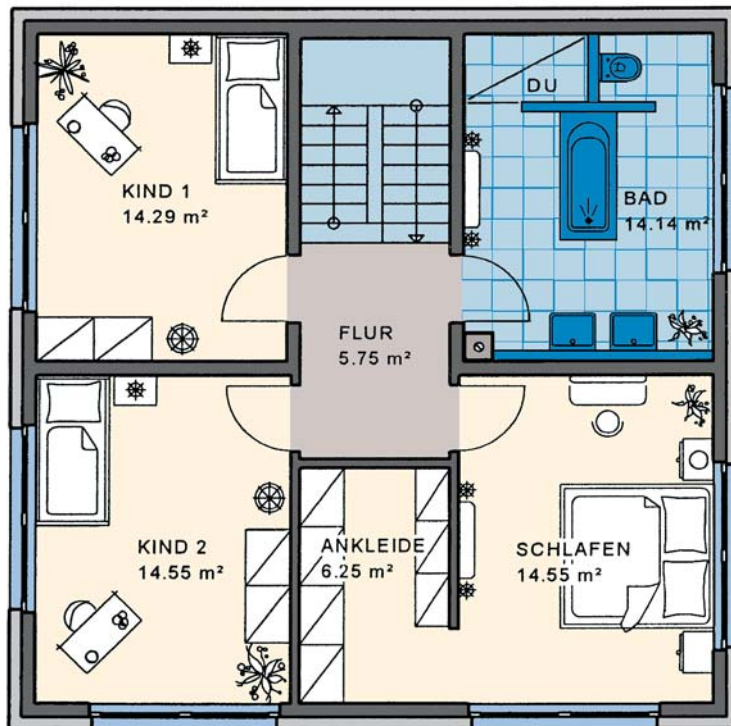

Einfamilienhaus Bellacasa

9.55

9.55

Wohnnutzfläche
gesamt ohne Keller
140,80 m²

Wohnfläche
nach WoFIV
138,54 m²

EG
Maßstab 1:100
WNFL. 71,27 m²

KMH

... mit der Garantie einer über 70-jährigen Bauerschaft

EFH Typ **Bellacasa**

OG Maßstab 1:100
WNFL 69,53 m²

Zeltdach,
Neigung: 22°

KG Maßstab
verkleinert

Sie finden uns

mitten im Fränkischen Seenland,
an der B2

• 91187 Röttenbach
Lachweg 1 (Büro)
Lachweg 3 (Musterhaus)