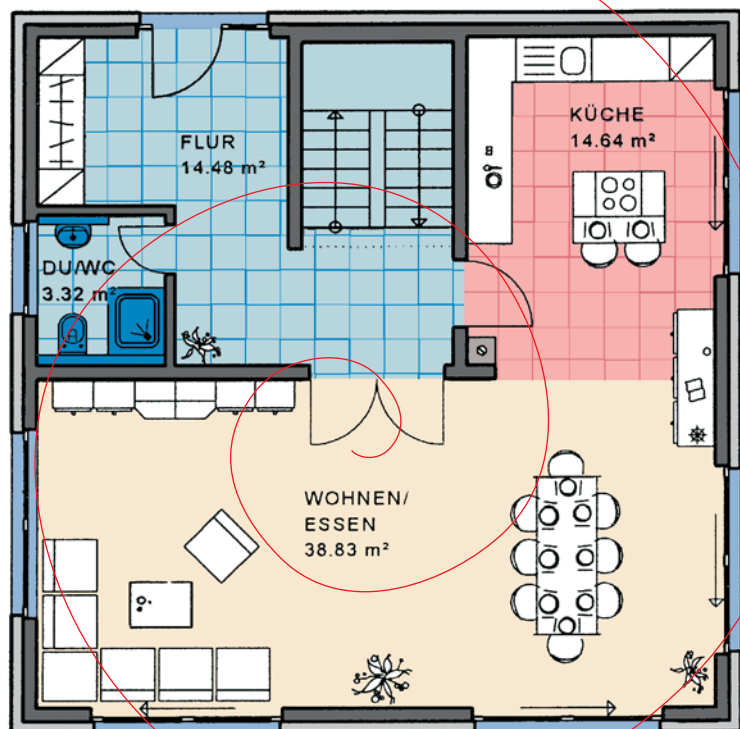

Einfamilienhaus Bellacasa

9.55

9.55

Wohnnutzfläche
gesamt ohne Keller
140,80 m²

Wohnfläche
nach WoFIV
138,54 m²

EG
Maßstab 1:100
WNFL. 71,27 m²

KMH

... mit der Garantie einer über 70-jährigen Bauerschaft

EFH Typ **Bellacasa**

OG Maßstab 1:100
WNFL 69,53 m²

Zeltdach,
Neigung: 22°

KG Maßstab
verkleinert

Sie finden uns

mitten im Fränkischen Seenland,
an der B2

• 91187 Röttenbach
Lachweg 1 (Büro)
Lachweg 3 (Musterhaus)