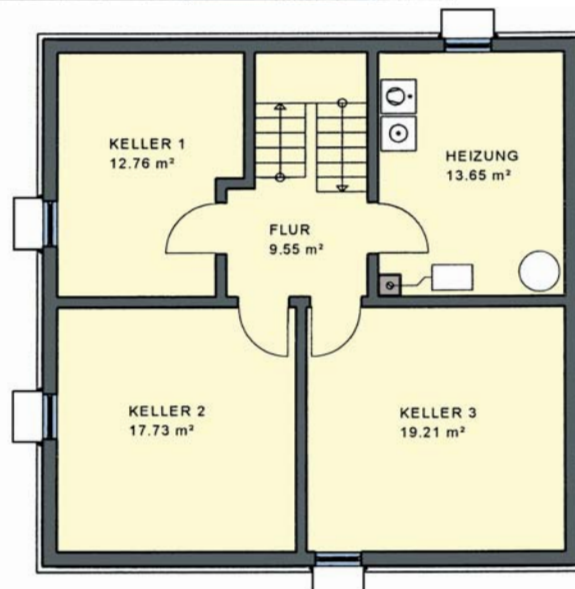

Einfamilienhaus Bellacasa

9.55

9.55

Wohnnutzfläche
gesamt ohne Keller
140,80 m²

Wohnfläche
nach WoFIV
138,54 m²

EG
Maßstab 1:100
WNFL. 71,27 m²

KMH

... mit der Garantie einer über 70-jährigen Bauerschaft

EFH Typ **Bellacasa**

OG Maßstab 1:100
WNFL 69,53 m²

Zeltdach,
Neigung: 22°

KG Maßstab
verkleinert

Sie finden uns

mitten im Fränkischen Seenland,
an der B2

• 91187 Röttenbach
Lachweg 1 (Büro)
Lachweg 3 (Musterhaus)