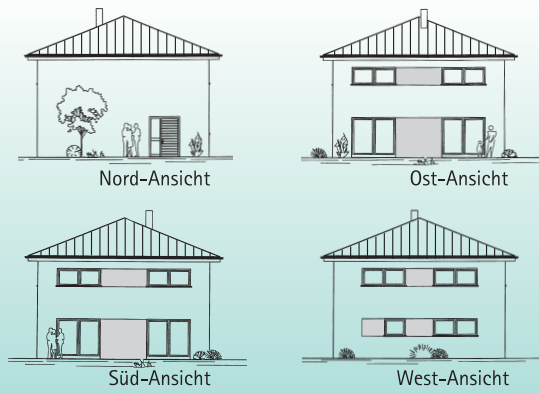

Einfamilienhaus Bellacasa

9.55

9.55

Wohnnutzfläche
gesamt ohne Keller
140,80 m²

Wohnfläche
nach WoFIV
138,54 m²

EG
Maßstab 1:100
WNFL. 71,27 m²

KMH

... mit der Garantie einer über 70-jährigen Bauerschaft

EFH Typ **Bellacasa**

OG Maßstab 1:100
WNFL 69,53 m²

Zeltdach,
Neigung: 22°

KG Maßstab
verkleinert

Sie finden uns

mitten im Fränkischen Seenland,
an der B2

• 91187 Röttenbach
Lachweg 1 (Büro)
Lachweg 3 (Musterhaus)