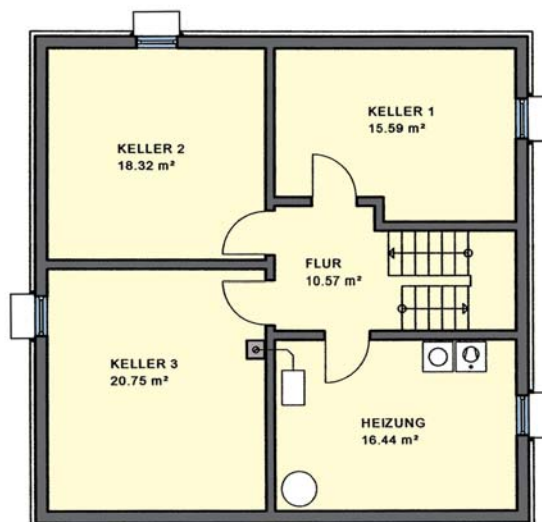

Maßstab
verkleinert

Info-Telefon
09172/69 61-0
www.kmh.de
info@kmh.de

KÖHNLEIN **KMH** MASSIVHAUS
G M B H