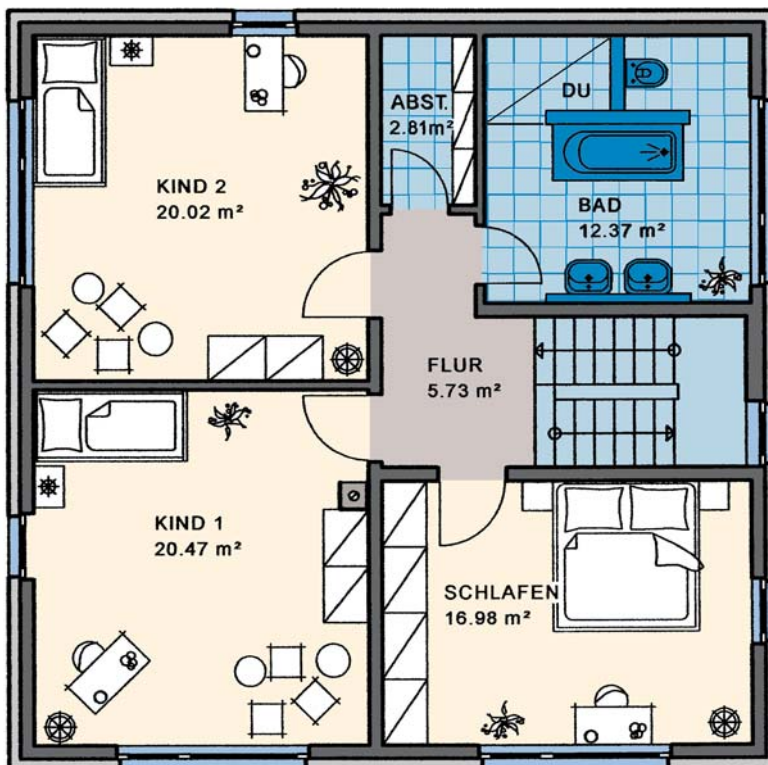

# Einfamilienhaus Varese

Wohnnutzfläche  
gesamt ohne Keller  
**157,75 m<sup>2</sup>**

Wohnfläche  
nach WoFIV  
**155,24 m<sup>2</sup>**

Maßstab 1:100  
WNFL. 79,37 m<sup>2</sup>

# KMH

... mit der Garantie einer über 70-jährigen Bau erfahrung

EFH Typ **Varese**

Maßstab 1:100  
WNFL. 78,38 m<sup>2</sup>

Zeltdach,  
Neigung: 22°