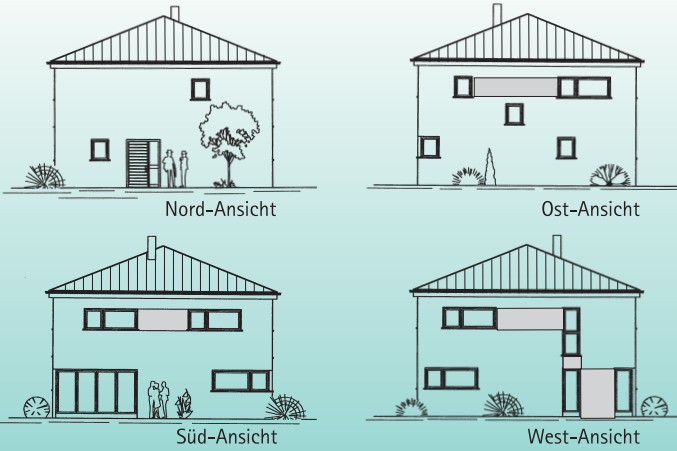

# Einfamilienhaus Varese

Wohnnutzfläche  
gesamt ohne Keller  
**157,75 m<sup>2</sup>**

Wohnfläche  
nach WoFIV  
**155,24 m<sup>2</sup>**

Maßstab 1:100  
WNFL. 79,37 m<sup>2</sup>

# KMH

... mit der Garantie einer über 70-jährigen Bau erfahrung

EFH Typ **Varese**

Maßstab 1:100  
WNFL. 78,38 m<sup>2</sup>

Zeltdach,  
Neigung: 22°