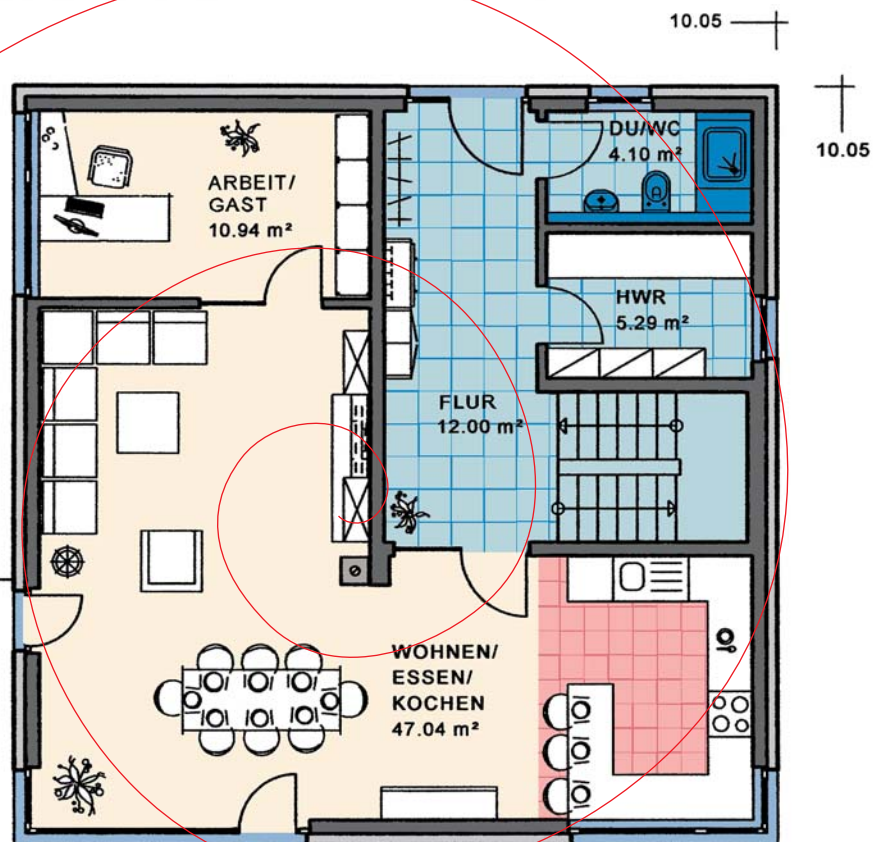

# Einfamilienhaus Varese

Wohnnutzfläche  
gesamt ohne Keller  
**157,75 m<sup>2</sup>**

Wohnfläche  
nach WoFIV  
**155,24 m<sup>2</sup>**

Maßstab 1:100  
WNFL. 79,37 m<sup>2</sup>

# KMH

... mit der Garantie einer über 70-jährigen Bau erfahrung

EFH Typ **Varese**

Maßstab 1:100  
WNFL. 78,38 m<sup>2</sup>

Zeltdach,  
Neigung: 22°