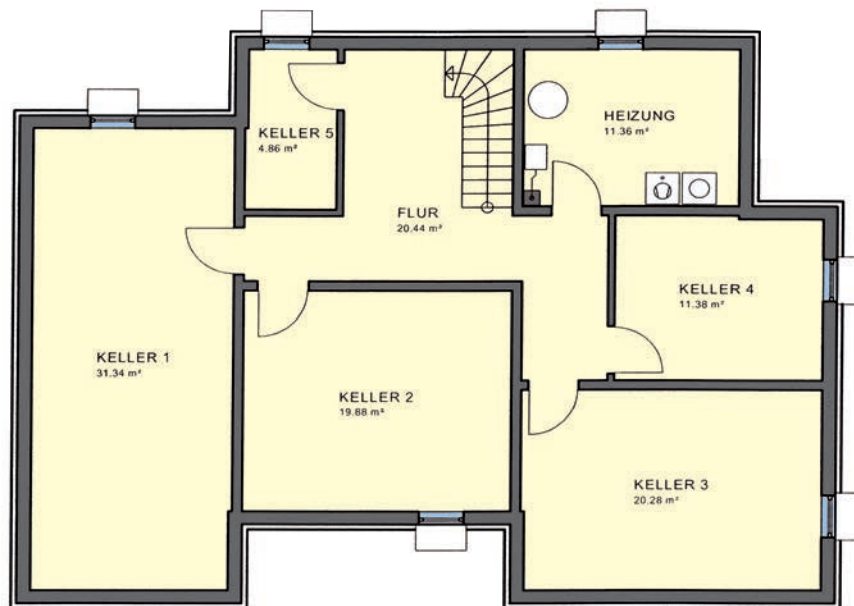

Einfamilienhaus **Casa Ancona** "Bungalow"

Wohnnutzfläche
gesamt ohne Keller
118,69 m²

Wohnfläche
nach WoFIV
116,61 m²

Flachdach,
Neigung: 2°

EG
Maßstab 1:100
WNFL **118,69 m²**

KMH

... mit der Garantie einer über 70-jährigen Bauerafahrung

EFH Typ
Casa Ancona
"Bungalow"

KG Maßstab
verkleinert

Sie finden uns

mitten im Fränkischen Seenland,
an der B2

- **91187 Röttenbach**
Lachweg 1 (Büro)
Lachweg 3 (Musterhaus)

- **85051 Ingolstadt-Seehof**
Weicheringer Str. 126c
(Büro und Musterhaus)
Telefon 08450/929 766-0