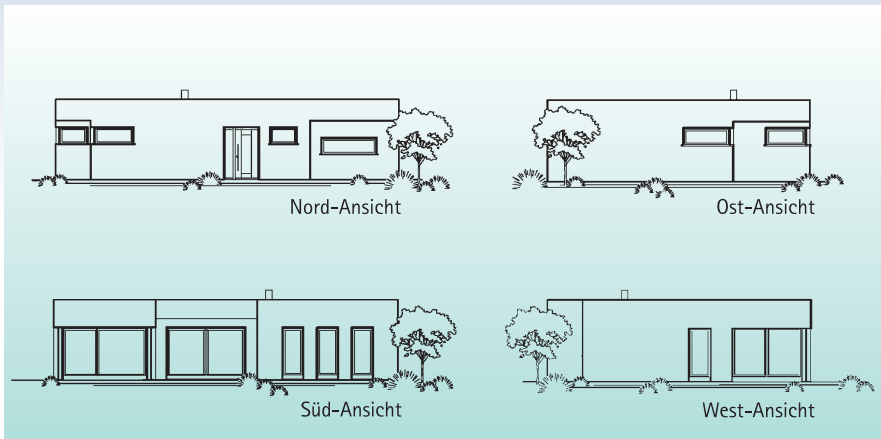

Einfamilienhaus **Casa Ancona** "Bungalow"

Wohnnutzfläche
gesamt ohne Keller
118,69 m²

Wohnfläche
nach WoFIV
116,61 m²

Flachdach,
Neigung: 2°

EG
Maßstab 1:100
WNFL **118,69 m²**

KMH

... mit der Garantie einer über 70-jährigen Bauerafahrung

EFH Typ
Casa Ancona
"Bungalow"

KG Maßstab
verkleinert

Sie finden uns

mitten im Fränkischen Seenland,
an der B2

- **91187 Röttenbach**
Lachweg 1 (Büro)
Lachweg 3 (Musterhaus)

- **85051 Ingolstadt-Seehof**
Weicheringer Str. 126c
(Büro und Musterhaus)
Telefon 08450/929 766-0