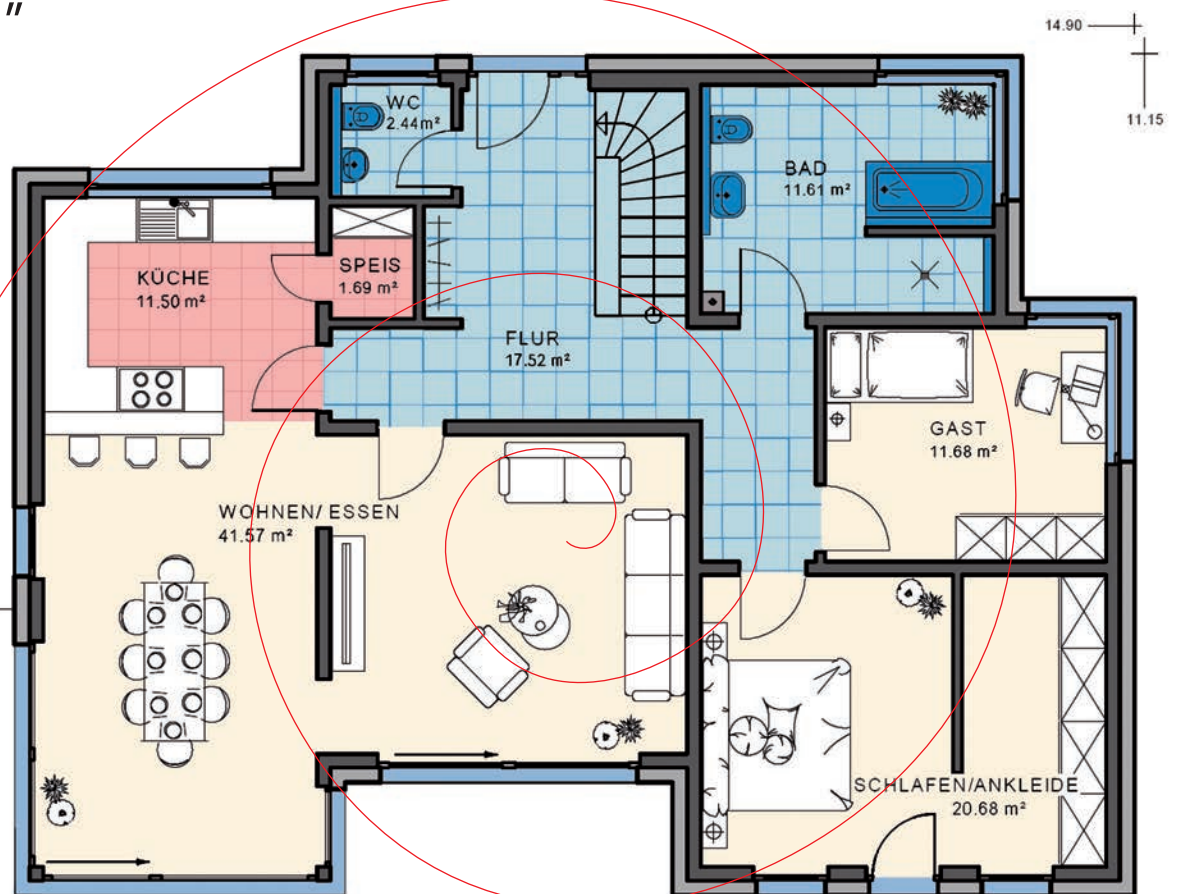

Einfamilienhaus **Casa Ancona** "Bungalow"

Wohnnutzfläche
gesamt ohne Keller
118,69 m²

Wohnfläche
nach WoFIV
116,61 m²

Flachdach,
Neigung: 2°

EG
Maßstab 1:100
WNFL **118,69 m²**

KMH

... mit der Garantie einer über 70-jährigen Bauerafahrung

EFH Typ
Casa Ancona
"Bungalow"

KG Maßstab
verkleinert

Sie finden uns

mitten im Fränkischen Seenland,
an der B2

- **91187 Röttenbach**
Lachweg 1 (Büro)
Lachweg 3 (Musterhaus)

- **85051 Ingolstadt-Seehof**
Weicheringer Str. 126c
(Büro und Musterhaus)
Telefon 08450/929 766-0