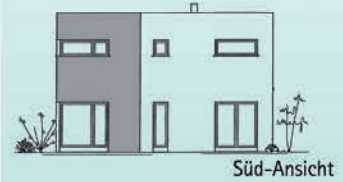

Einfamilienhaus Messina

Wohnnutzfläche
gesamt ohne Keller
153,54 m²

Wohnfläche
nach WoFIV
150,78 m²

EG

Maßstab 1:100
WNFL. **76,24 m²**

KMH

... mit der Garantie einer über 100-jährigen Bauerafahrung

EFH Typ Messina

OG Maßstab 1:100
WNFL 77,30 m²

Flachdach,
Neigung: 2°

KG Maßstab
verkleinert

Sie finden uns

mitten im Fränkischen Seenland,
an der B2

- 91187 Röttenbach
Lachweg 1 (Büro)
Lachweg 3 (Musterhaus)

- 85051 Ingolstadt-Seehof
Weicheringer Str. 126c
(Büro und Musterhaus)
Telefon 08450/929 766-0