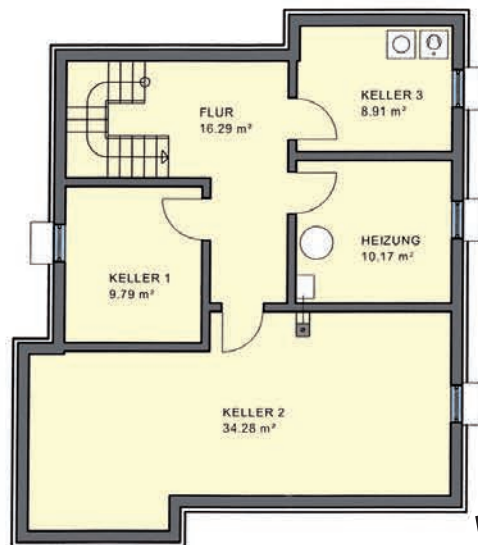

Einfamilienhaus Messina

Wohnnutzfläche
gesamt ohne Keller
153,54 m²

Wohnfläche
nach WoFIV
150,78 m²

EG

Maßstab 1:100
WNFL. **76,24 m²**

KMH

... mit der Garantie einer über 100-jährigen Bauerafahrung

EFH Typ Messina

OG Maßstab 1:100
WNFL 77,30 m²

Flachdach,
Neigung: 2°

KG Maßstab
verkleinert

Sie finden uns

mitten im Fränkischen Seenland,
an der B2

- 91187 Röttenbach
Lachweg 1 (Büro)
Lachweg 3 (Musterhaus)

- 85051 Ingolstadt-Seehof
Weicheringer Str. 126c
(Büro und Musterhaus)
Telefon 08450/929 766-0