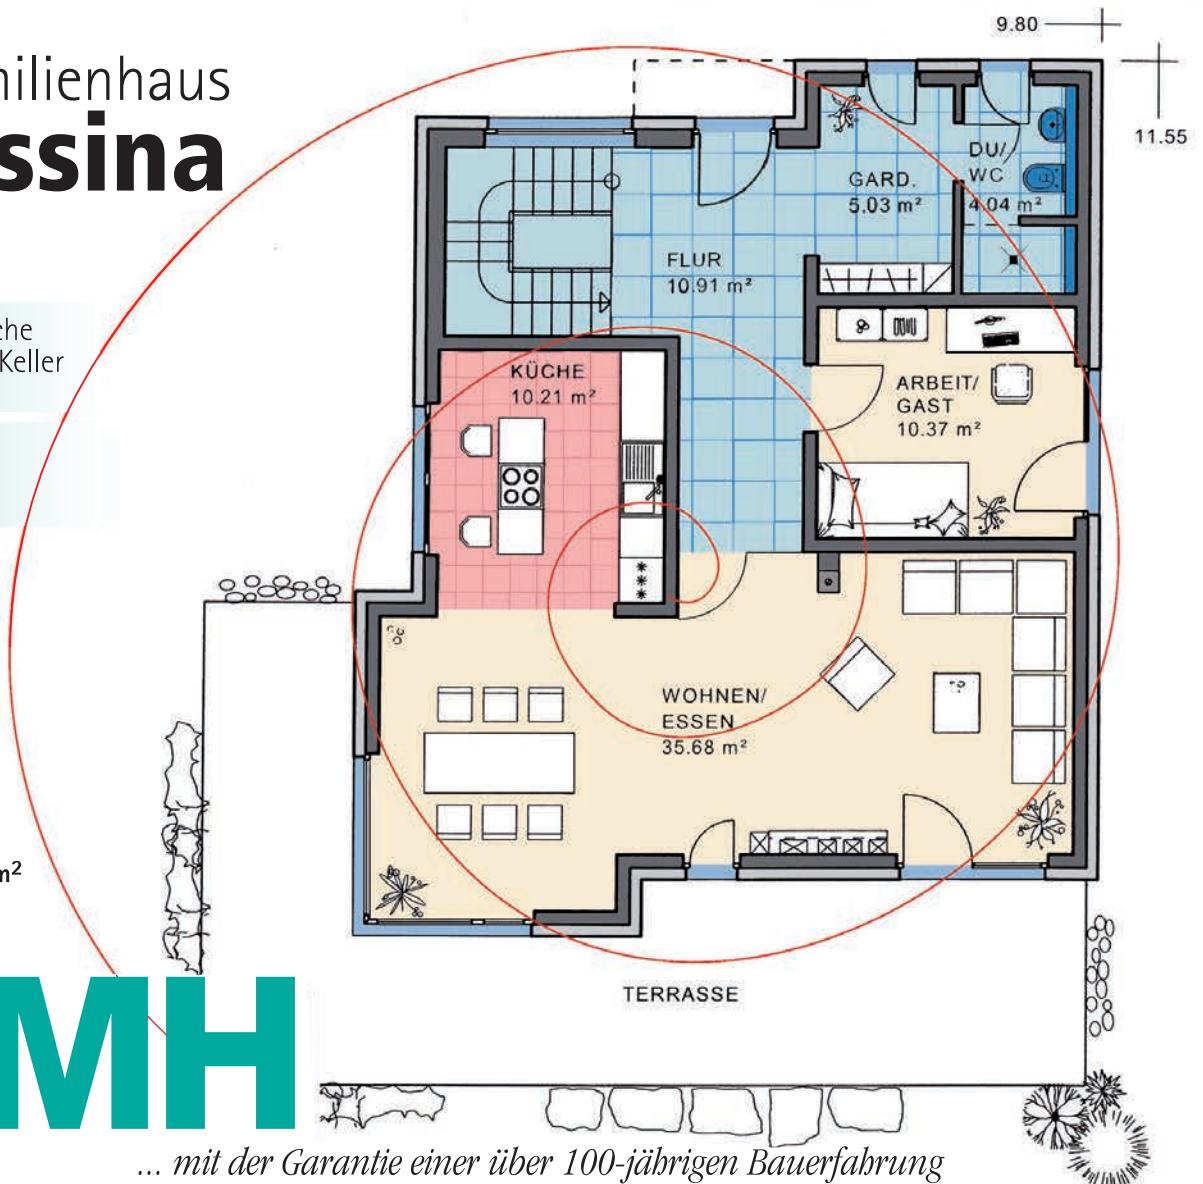

Einfamilienhaus Messina

Wohnnutzfläche
gesamt ohne Keller
153,54 m²

Wohnfläche
nach WoFIV
150,78 m²

EG

Maßstab 1:100
WNFL. **76,24 m²**

KMH

... mit der Garantie einer über 100-jährigen Bauerafahrung

EFH Typ Messina

OG Maßstab 1:100
WNFL 77,30 m²

Flachdach,
Neigung: 2°

KG Maßstab
verkleinert

Sie finden uns

mitten im Fränkischen Seenland,
an der B2

- 91187 Röttenbach
Lachweg 1 (Büro)
Lachweg 3 (Musterhaus)

- 85051 Ingolstadt-Seehof
Weicheringer Str. 126c
(Büro und Musterhaus)
Telefon 08450/929 766-0