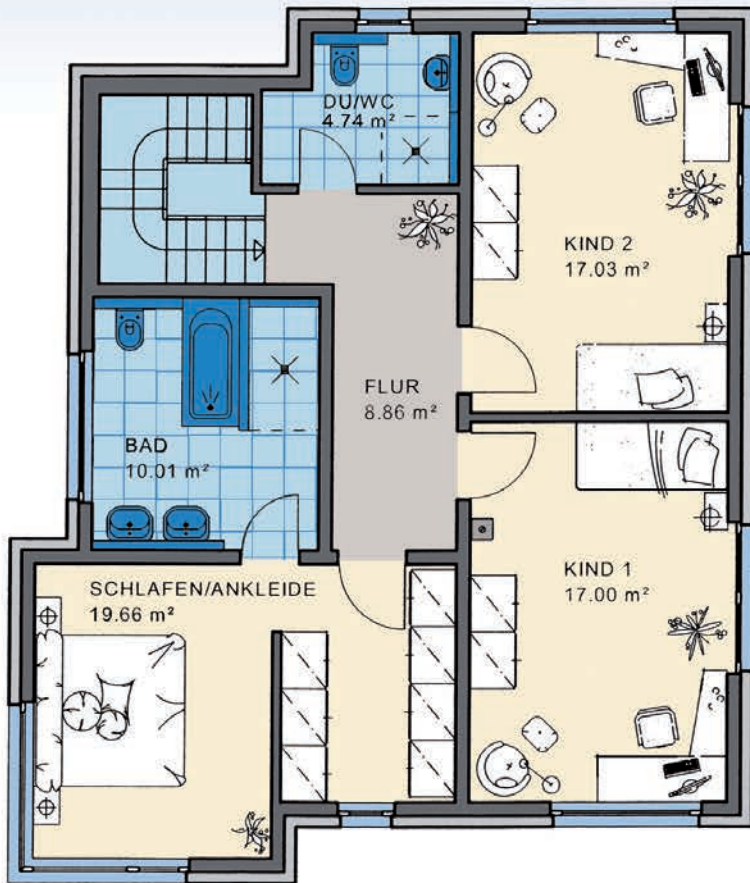

Einfamilienhaus Messina

Wohnnutzfläche
gesamt ohne Keller
153,54 m²

Wohnfläche
nach WoFIV
150,78 m²

EG

Maßstab 1:100
WNFL. **76,24 m²**

KMH

... mit der Garantie einer über 100-jährigen Bauerafahrung

EFH Typ Messina

OG Maßstab 1:100
WNFL 77,30 m²

Flachdach,
Neigung: 2°

KG Maßstab
verkleinert

Sie finden uns

mitten im Fränkischen Seenland,
an der B2

- 91187 Röttenbach
Lachweg 1 (Büro)
Lachweg 3 (Musterhaus)

- 85051 Ingolstadt-Seehof
Weicheringer Str. 126c
(Büro und Musterhaus)
Telefon 08450/929 766-0