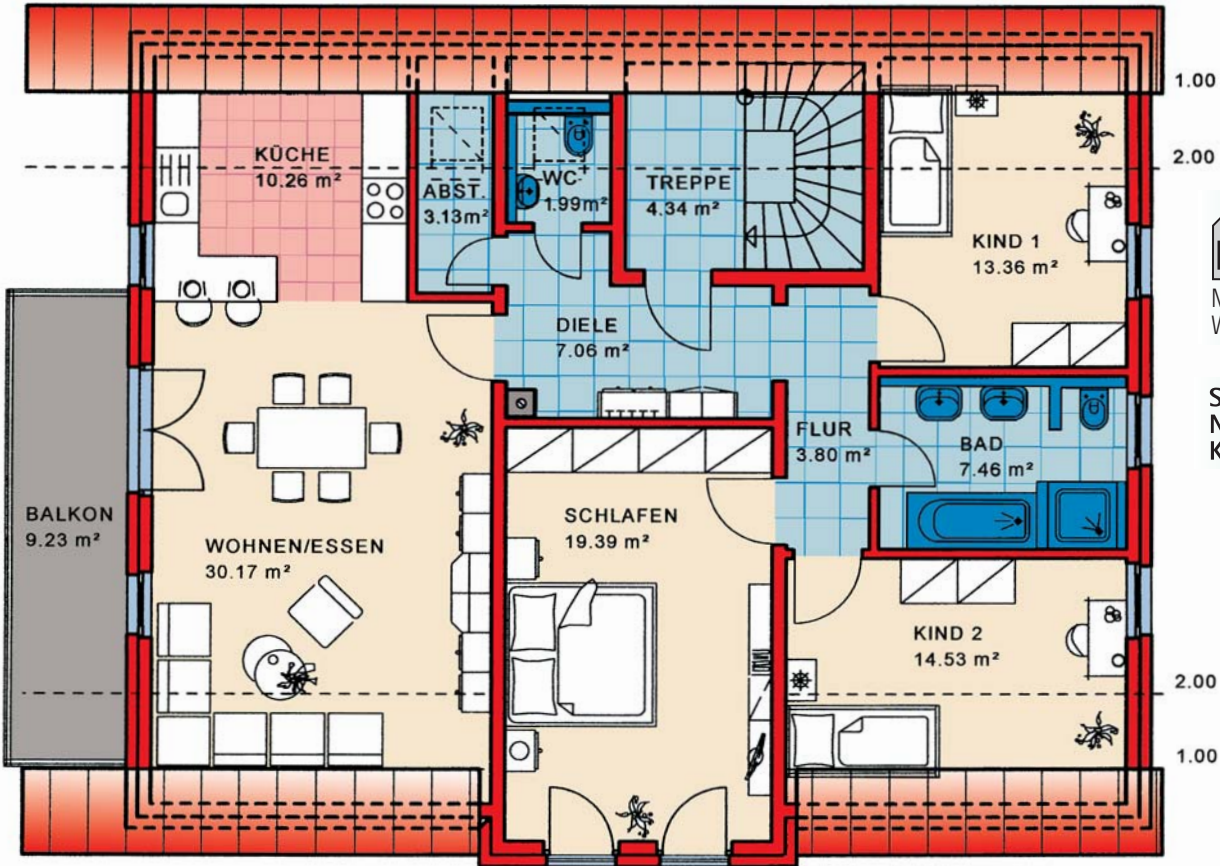

Zweifamilienhaus Trentino

Wohnnutzfläche
gesamt
ohne Keller
248,85 m²

Wohnfläche
nach WoFIV
220,30 m²

KMH

... mit der Garantie einer über 70-jährigen Bau erfahrung

EG

Maßstab 1:100
WNFL. 124,13 m²

Nord-Ansicht

Ost-Ansicht

Süd-Ansicht

West-Ansicht

ZFH Typ **Trentino**

Maßstab 1:100
WNFL. 124,72 m²

Satteldach,
Neigung: 45°
Kniestock: 50 cm

Sie finden uns

mitten im Fränkischen Seenland,
an der B2