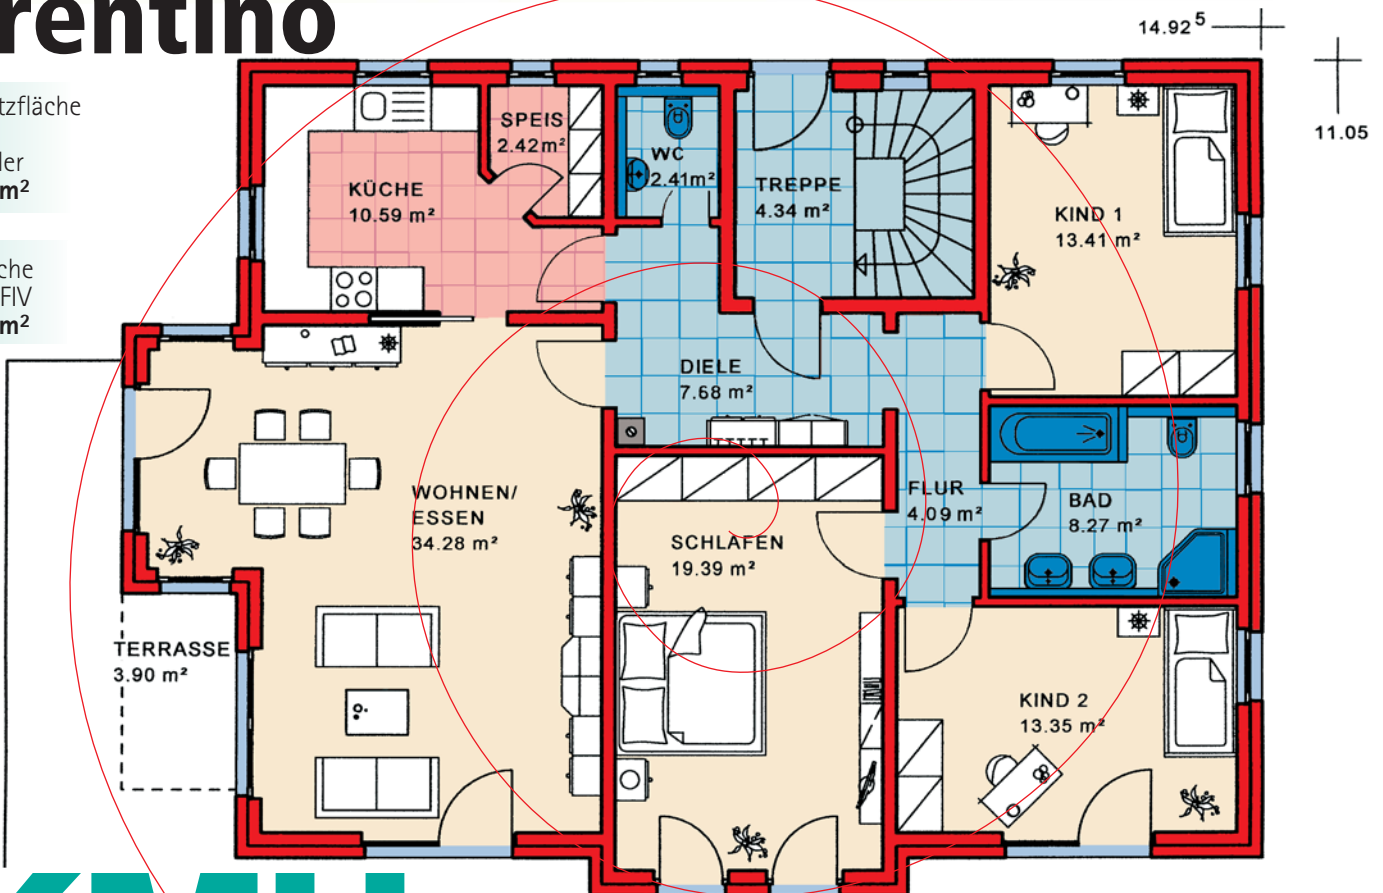

Zweifamilienhaus Trentino

Wohnnutzfläche
gesamt
ohne Keller
248,85 m²

Wohnfläche
nach WoFIV
220,30 m²

KMH

... mit der Garantie einer über 70-jährigen Bau erfahrung

EG

Maßstab 1:100
WNFL. 124,13 m²

Nord-Ansicht

Ost-Ansicht

Süd-Ansicht

West-Ansicht

ZFH Typ **Trentino**

Maßstab 1:100
WNFL. 124,72 m²

Satteldach,
Neigung: 45°
Kniestock: 50 cm

Sie finden uns

mitten im Fränkischen Seenland,
an der B2