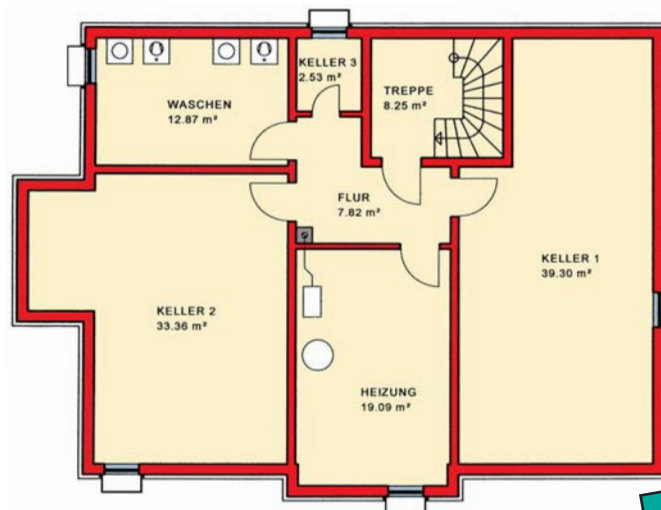

Maßstab verkleinert

Info-Telefon
09172/69 61-0
www.kmh.de
info@kmh.de

KÖHNLEIN **KMH** MASSIVHAUS
G M B H